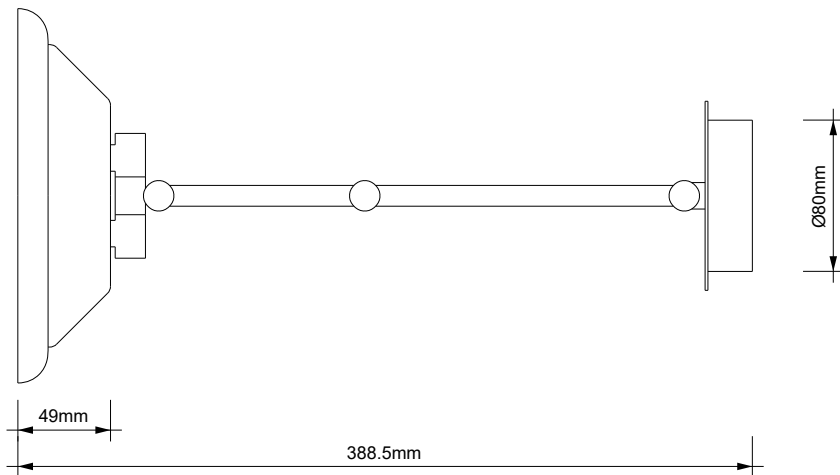

DECOR WALTHER®

Since 1973

BS 17 TOUCH LED

MASSZEICHNUNG
DIMENSIONAL DRAWING
DESSIN DIMENSIONNEL
DISEGNO DIMENSIONALE

30 August 2022 / FG
M 1:4

Alle Angaben ohne Gewähr.
Maß und Modelländerungen vorbehalten.
All information without engagement.
Measurement and changes conditionally.
Toutes les données sans garantie.
Les dimensions et les modèles peuvent être modifiés sans préavis.
Tutti i dati senza garanzia. Le dimensioni e i modelli sono soggetti a modifiche senza preavviso.

© 2022.
Decor Walther Einrichtungs GmbH.
All rights reserved.

DECOR WALTHER
EINRICHTUNGS GMBH
BETTINASTRASSE 72
D-63067 OFFENBACH/MAIN
PHONE 0049 (0)69 / 272279-0
FAX 0049 (0)69 / 272279-27
INFO@DECOR-WALTHER.DE
WWW.DECOR-WALTHER.DE