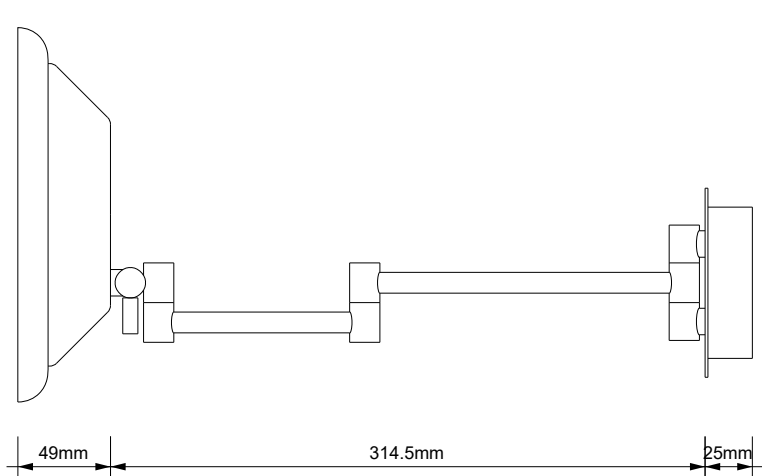

DECOR WALTHER®

Since 1973

BS 17 TOUCH LED

MASSZEICHNUNG
DIMENSIONAL DRAWING
DESSIN DIMENSIONNEL
DISEGNO DIMENSIONALE

30 August 2022 / FG
M 1:4

Alle Angaben ohne Gewähr.
Maß und Modelländerungen vorbehalten.
All information without engagement.
Measurement and changes conditionally.
Toutes les données sans garantie.
Les dimensions et les modèles peuvent être modifiés sans préavis.
Tutti i dati senza garanzia. Le dimensioni e i modelli sono soggetti a modifiche senza preavviso.

© 2022.
Decor Walther Einrichtungs GmbH.
All rights reserved.

DECOR WALTHER
EINRICHTUNGS GMBH
BETTINASTRASSE 72
D-63067 OFFENBACH/MAIN
PHONE 0049 (0)69 / 272279-0
FAX 0049 (0)69 / 272279-27
INFO@DECOR-WALTHER.DE
WWW.DECOR-WALTHER.DE