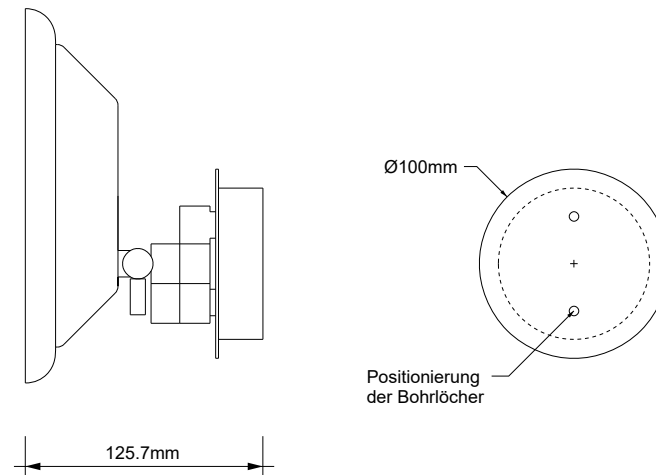

DECOR WALTHER®

Since 1973

BS 17 TOUCH LED

MASSZEICHNUNG
DIMENSIONAL DRAWING
DESSIN DIMENSIONNEL
DISEGNO DIMENSIONALE

30 August 2022 / FG
M 1:4

Alle Angaben ohne Gewähr.
Maß und Modelländerungen vorbehalten.
All information without engagement.
Measurement and changes conditionally.
Toutes les données sans garantie.
Les dimensions et les modèles peuvent être modifiés sans préavis.
Tutti i dati senza garanzia. Le dimensioni e i modelli sono soggetti a modifiche senza preavviso.

© 2022.
Decor Walther Einrichtungs GmbH.
All rights reserved.

DECOR WALTHER
EINRICHTUNGS GMBH
BETTINASTRASSE 72
D-63067 OFFENBACH/MAIN
PHONE 0049 (0)69 / 272279-0
FAX 0049 (0)69 / 272279-27
INFO@DECOR-WALTHER.DE
WWW.DECOR-WALTHER.DE