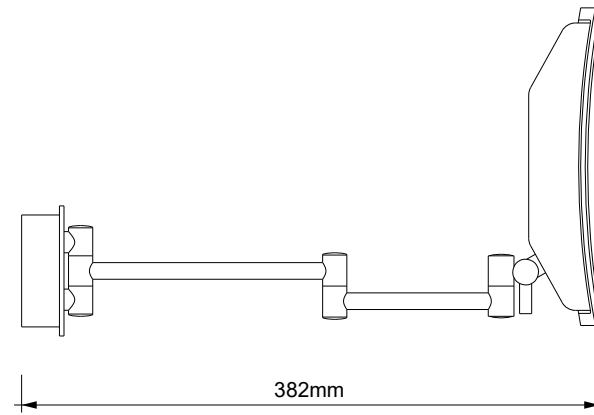

## BS 84 TOUCH LED

**MASSZEICHNUNG**  
**DIMENSIONAL DRAWING**  
**DESSIN DIMENSIONNEL**  
**DISEGNO DIMENSIONALE**

16 May 2022 / FG  
M 1:5

Alle Angaben ohne Gewähr.  
Maß und Modelländerungen vorbehalten.  
All information without engagement.  
Measurement and changes conditionally.  
Toutes les données sans garantie.  
Les dimensions et les modèles peuvent être modifiés sans préavis.  
Tutti i dati senza garanzia. Le dimensioni e i modelli sono soggetti a modifiche senza preavviso.