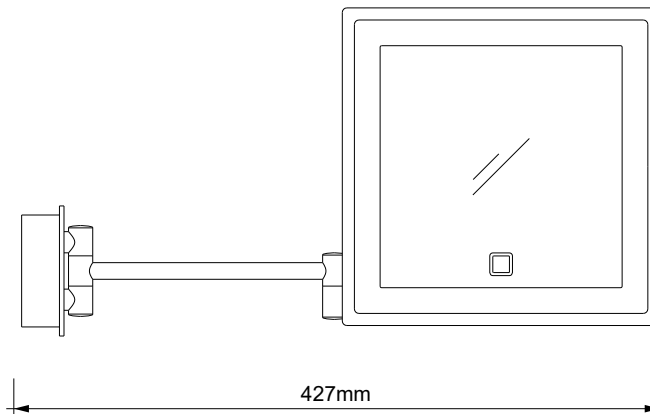

## BS 84 TOUCH LED

**MASSZEICHNUNG**  
**DIMENSIONAL DRAWING**  
**DESSIN DIMENSIONNEL**  
**DISEGNO DIMENSIONALE**

16 May 2022 / FG  
M 1:5

Alle Angaben ohne Gewähr.  
Maß und Modelländerungen vorbehalten.  
All information without engagement.  
Measurement and changes conditionally.  
Toutes les données sans garantie.  
Les dimensions et les modèles peuvent être modifiés sans préavis.  
Tutti i dati senza garanzia. Le dimensioni e i modelli sono soggetti a modifiche senza preavviso.