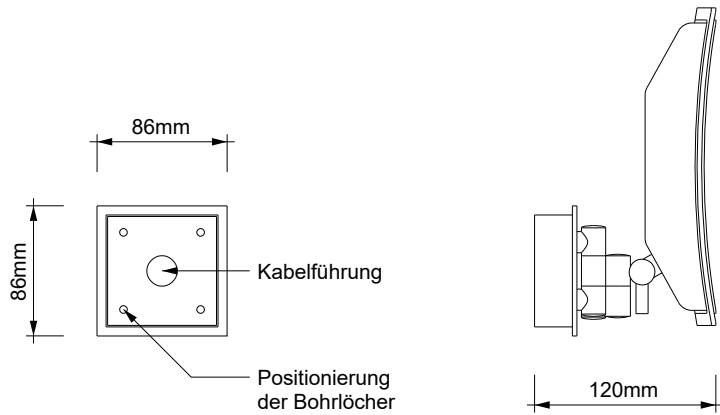

## BS 84 TOUCH LED

**MASSZEICHNUNG**  
**DIMENSIONAL DRAWING**  
**DESSIN DIMENSIONNEL**  
**DISEGNO DIMENSIONALE**

16 May 2022 / FG  
M 1:5

Alle Angaben ohne Gewähr.  
Maß und Modelländerungen vorbehalten.  
All information without engagement.  
Measurement and changes conditionally.  
Toutes les données sans garantie.  
Les dimensions et les modèles peuvent être modifiés sans préavis.  
Tutti i dati senza garanzia. Le dimensioni e i modelli sono soggetti a modifiche senza preavviso.