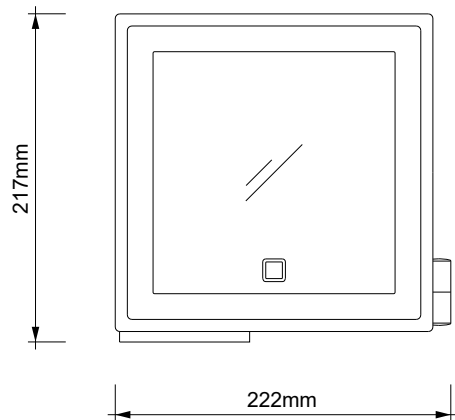

## BS 84 TOUCH LED

**MASSZEICHNUNG**  
**DIMENSIONAL DRAWING**  
**DESSIN DIMENSIONNEL**  
**DISEGNO DIMENSIONALE**

16 May 2022 / FG  
M 1:5

Alle Angaben ohne Gewähr.  
Maß und Modelländerungen vorbehalten.  
All information without engagement.  
Measurement and changes conditionally.  
Toutes les données sans garantie.  
Les dimensions et les modèles peuvent être modifiés sans préavis.  
Tutti i dati senza garanzia. Le dimensioni e i modelli sono soggetti a modifiche senza preavviso.