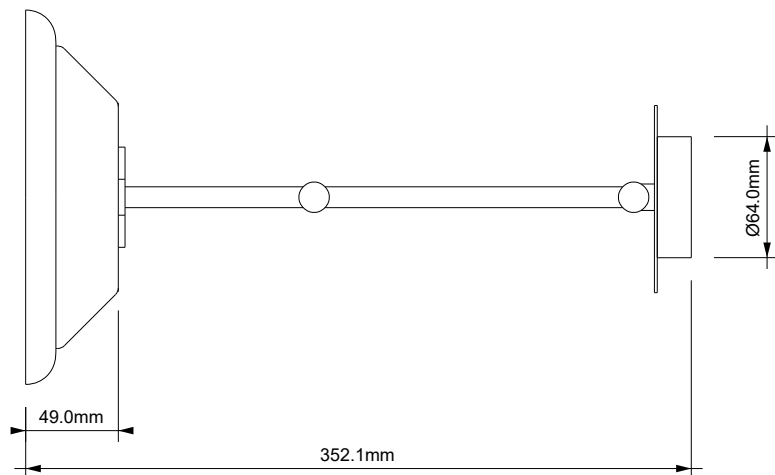

DECOR WALTHER®

Since 1973

BS 16 TOUCH LED

MASSZEICHNUNG
DIMENSIONAL DRAWING
DESSIN DIMENSIONNEL
DISEGNO DIMENSIONALE

10 December 2021 / FG
M 1:4

Alle Angaben ohne Gewähr.
Maß und Modelländerungen vorbehalten.
All information without engagement.
Measurement and changes conditionally.
Toutes les données sans garantie.
Les dimensions et les modèles peuvent être modifiés sans préavis.
Tutti i dati senza garanzia. Le dimensioni e i modelli sono soggetti a modifiche senza preavviso.

© 2021.
Decor Walther Einrichtungs GmbH.
All rights reserved.

DECOR WALTHER
EINRICHTUNGS GMBH
BETTINASTRASSE 72
D-63067 OFFENBACH/MAIN
PHONE 0049 (0)69 / 272279-0
FAX 0049 (0)69 / 272279-27
INFO@DECOR-WALTHER.DE
WWW.DECOR-WALTHER.DE