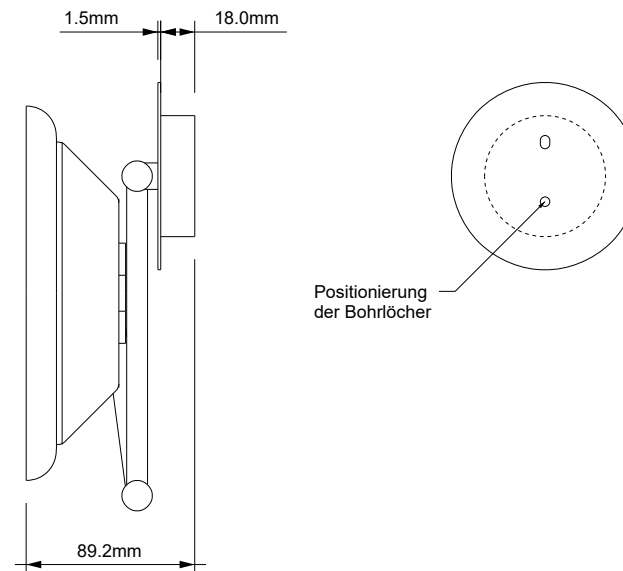

DECOR WALTHER®

Since 1973

BS 16 TOUCH LED

MASSZEICHNUNG
DIMENSIONAL DRAWING
DESSIN DIMENSIONNEL
DISEGNO DIMENSIONALE

10 December 2021 / FG
M 1:4

Alle Angaben ohne Gewähr.
Maß und Modelländerungen vorbehalten.
All information without engagement.
Measurement and changes conditionally.
Toutes les données sans garantie.
Les dimensions et les modèles peuvent être modifiés sans préavis.
Tutti i dati senza garanzia. Le dimensioni e i modelli sono soggetti a modifiche senza preavviso.

© 2021.
Decor Walther Einrichtungs GmbH.
All rights reserved.

DECOR WALTHER
EINRICHTUNGS GMBH
BETTINASTRASSE 72
D-63067 OFFENBACH/MAIN
PHONE 0049 (0)69 / 272279-0
FAX 0049 (0)69 / 272279-27
INFO@DECOR-WALTHER.DE
WWW.DECOR-WALTHER.DE