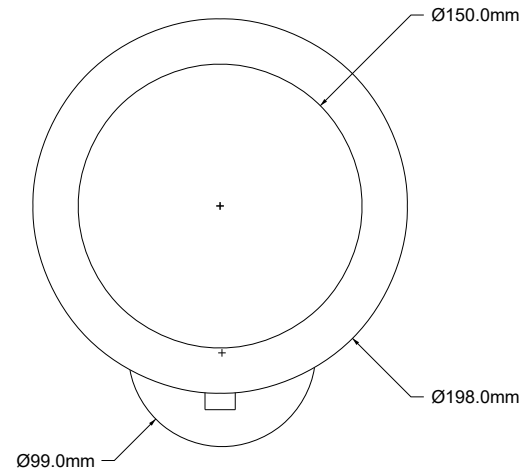

DECOR WALTHER®

Since 1973

BS 16 TOUCH LED

MASSZEICHNUNG
DIMENSIONAL DRAWING
DESSIN DIMENSIONNEL
DISEGNO DIMENSIONALE

10 December 2021 / FG
M 1:4

Alle Angaben ohne Gewähr.
Maß und Modelländerungen vorbehalten.
All information without engagement.
Measurement and changes conditionally.
Toutes les données sans garantie.
Les dimensions et les modèles peuvent être modifiés sans préavis.
Tutti i dati senza garanzia. Le dimensioni e i modelli sono soggetti a modifiche senza preavviso.

© 2021.
Decor Walther Einrichtungs GmbH.
All rights reserved.

DECOR WALTHER
EINRICHTUNGS GMBH
BETTINASTRASSE 72
D-63067 OFFENBACH/MAIN
PHONE 0049 (0)69 / 272279-0
FAX 0049 (0)69 / 272279-27
INFO@DECOR-WALTHER.DE
WWW.DECOR-WALTHER.DE