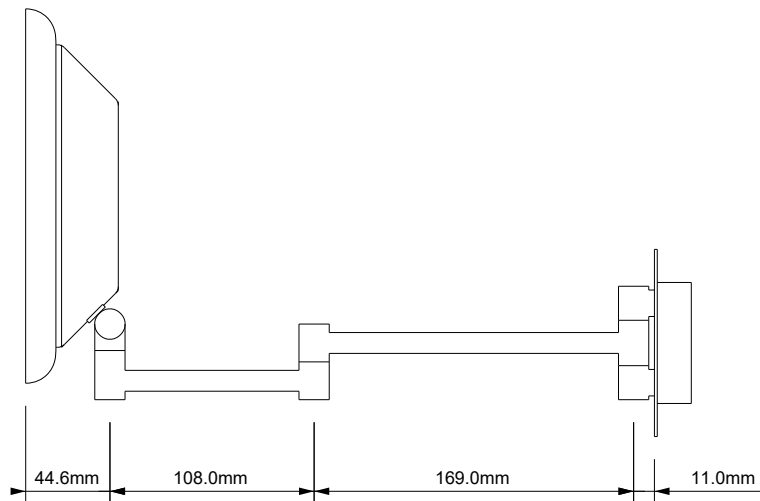

DECOR WALTHER®

Since 1973

BS 16 TOUCH LED

MASSZEICHNUNG
DIMENSIONAL DRAWING
DESSIN DIMENSIONNEL
DISEGNO DIMENSIONALE

10 December 2021 / FG
M 1:4

Alle Angaben ohne Gewähr.
Maß und Modelländerungen vorbehalten.
All information without engagement.
Measurement and changes conditionally.
Toutes les données sans garantie.
Les dimensions et les modèles peuvent être modifiés sans préavis.
Tutti i dati senza garanzia. Le dimensioni e i modelli sono soggetti a modifiche senza preavviso.

© 2021.
Decor Walther Einrichtungs GmbH.
All rights reserved.

DECOR WALTHER
EINRICHTUNGS GMBH
BETTINASTRASSE 72
D-63067 OFFENBACH/MAIN
PHONE 0049 (0)69 / 272279-0
FAX 0049 (0)69 / 272279-27
INFO@DECOR-WALTHER.DE
WWW.DECOR-WALTHER.DE