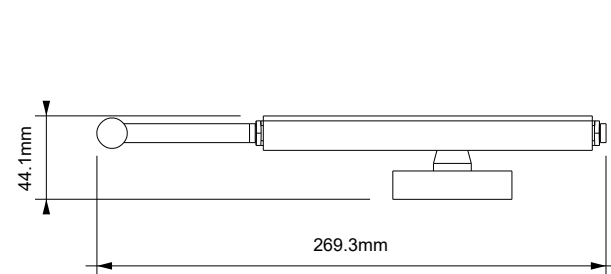

DECOR WALTHER®

Since 1973

SP 28/2/V

MASSZEICHNUNG
DIMENSIONAL DRAWING
DESSIN DIMENSIONNEL
DISEGNO DIMENSIONALE

22 Dezember 2021 / FG
M 1:4

Alle Angaben ohne Gewähr.
Maß und Modelländerungen vorbehalten.
All information without engagement.
Measurement and changes conditionally.
Toutes les données sans garantie.
Les dimensions et les modèles peuvent
être modifiés sans préavis.
Tutti i dati senza garanzia. Le dimensioni
e i modelli sono soggetti a modifiche
senza preavviso.