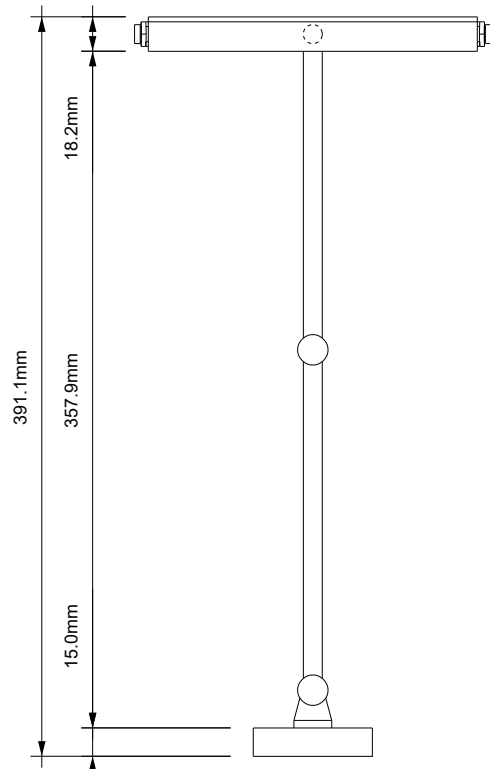

DECOR WALTHER®

Since 1973

SP 28/2/V

MASSZEICHNUNG
DIMENSIONAL DRAWING
DESSIN DIMENSIONNEL
DISEGNO DIMENSIONALE

22 Dezember 2021 / FG
M 1:4

Alle Angaben ohne Gewähr.
Maß und Modelländerungen vorbehalten.
All information without engagement.
Measurement and changes conditionally.
Toutes les données sans garantie.
Les dimensions et les modèles peuvent
être modifiés sans préavis.
Tutti i dati senza garanzia. Le dimensioni
e i modelli sono soggetti a modifiche
senza preavviso.