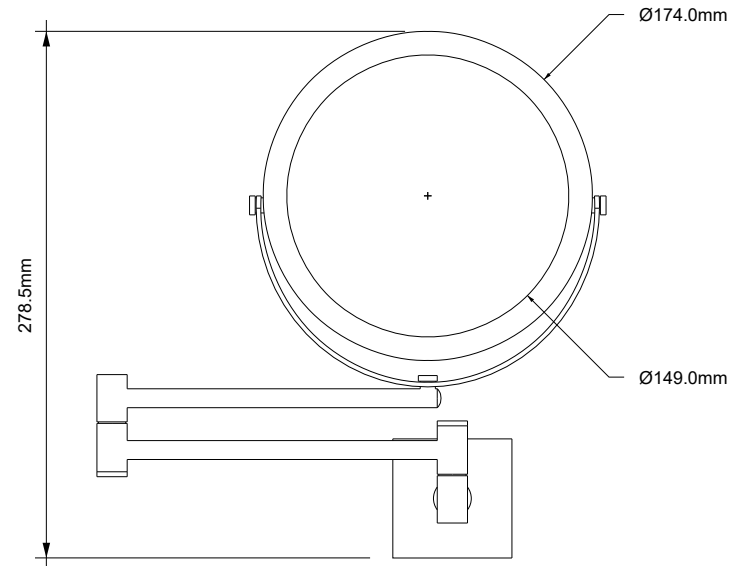

DECOR WALTHER®

Since 1973

SP 28/2/V

MASSZEICHNUNG
DIMENSIONAL DRAWING
DESSIN DIMENSIONNEL
DISEGNO DIMENSIONALE

22 Dezember 2021 / FG
M 1:4

Alle Angaben ohne Gewähr.
Maß und Modelländerungen vorbehalten.
All information without engagement.
Measurement and changes conditionally.
Toutes les données sans garantie.
Les dimensions et les modèles peuvent
être modifiés sans préavis.
Tutti i dati senza garanzia. Le dimensioni
e i modelli sono soggetti a modifiche
senza preavviso.