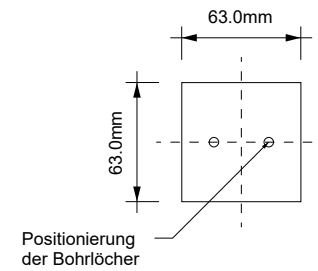

DECOR WALTHER®

Since 1973

SP 28/2/V

MASSZEICHNUNG
DIMENSIONAL DRAWING
DESSIN DIMENSIONNEL
DISEGNO DIMENSIONALE

22 Dezember 2021 / FG
M 1:4

Alle Angaben ohne Gewähr.
Maß und Modelländerungen vorbehalten.
All information without engagement.
Measurement and changes conditionally.
Toutes les données sans garantie.
Les dimensions et les modèles peuvent
être modifiés sans préavis.
Tutti i dati senza garanzia. Le dimensioni
e i modelli sono soggetti a modifiche
senza preavviso.