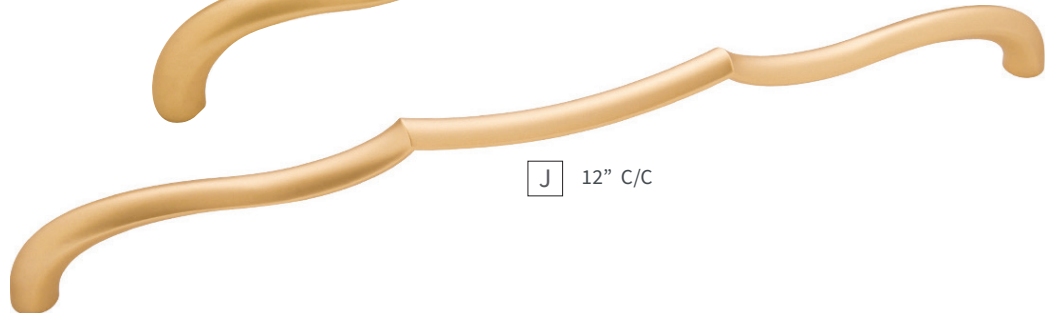

D 3" C/C

E 96mm C/C

F 128mm C/C

G 160mm C/C

H 192mm C/C

I 224mm C/C

J 12" C/C

A	KNOB	B076180-BGB D: 2" P: 15/16" B: 1/2" x 5/16"	F	PULL	B076141-BGB C/C: 128mm L: 5-7/16" W: 1/2" P: 1-5/16"
B	KNOB	B076137-BGB D: 1-1/2" P: 1" B: 3/4"	G	PULL	B076142-BGB C/C: 160mm L: 6-11/16" W: 1/2" P: 1-5/16"
C	KNOB	B076138-BGB D: 1-3/16" P: 1-3/16" B: 3/4"	H	PULL	B076143-BGB C/C: 192mm L: 8" W: 9/16" P: 1-5/16"
D	PULL	B076139-BGB C/C: 3" L: 3-3/8" W: 1/2" P: 1-1/16"	I	PULL	B076144-BGB C/C: 224mm L: 9-5/16" W: 9/16" P: 1-5/16"
E	PULL	B076140-BGB C/C: 96mm L: 4-3/16" W: 1/2" P: 1-1/4"	J	PULL	B076145-BGB C/C: 12" L: 12-1/2" W: 9/16" P: 1-3/8"