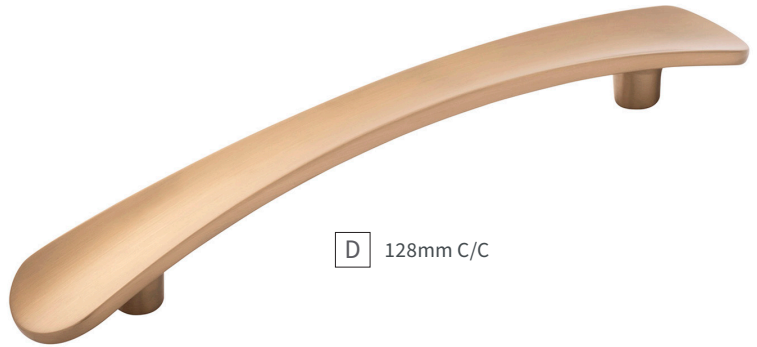

A 1-3/4" DIA.

D 128mm C/C

B 3" DIA.

E 192mm C/C

A	KNOB	B076526-CBZ D: 1-3/4" P: 15/16" B: 1/2"	D	PULL	B076861-CBZ C/C: 128mm L: 7-1/4" W: 1" P: 1-1/16"
B	KNOB	B076527-CBZ D: 3" P: 1" B: 1-1/2" X 3/4"	E	PULL	B076862-CBZ C/C: 192mm L: 9-13/16" W: 1-1/16" P: 1-1/16"
C	PULL	B076860-CBZ C/C: 96mm L: 6" W: 1" P: 1"			