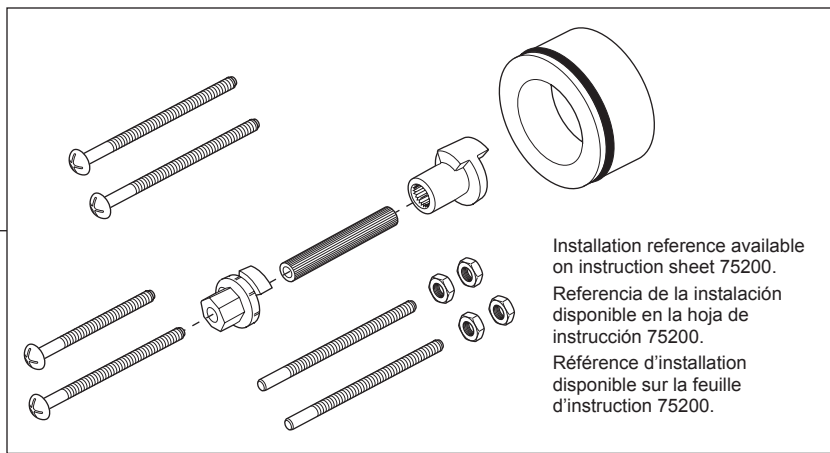

RP63699
O-Ring, & Screw
Junta Tórica, y Tornillos
Joint torique, et vis de manette

RP63700▲
Trim Sleeve & Set Screws
Manga del Accesorio y Tornillos de Ajuste
Manchon de Finition et Vis de Calage

RP63696▲
Siderna™ Handle Assembly
Manija Siderna™
Manette Siderna™

RP72604
Optional Extension Kit
Kit opcional de la extensión
Kit facultatif de rallonge

Installation reference available on instruction sheet 75200.
Referencia de la instalación disponible en la hoja de instrucción 75200.
Référence d'installation disponible sur la feuille d'instruction 75200.

▲ Specify Finish/Especifique el Acabado/Précisez le Fini