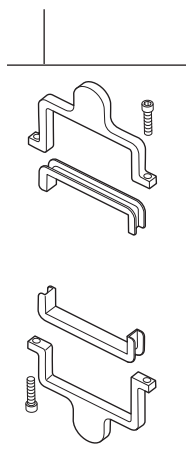

Models/Modelos/Modèles
 T66T080▲
 Series/Series/Seria
 Siderna®

RP60583
 Cartridge
 Cartucho
 Cartouche

RP60584
 Stop & Clip
 Tope y Presilla
 Butée et Attache

RP81106
 Cartridge Cap & O-ring
 Casquillo del Cartucho y Anillo "O"
 Chapeau de cartouche et joint torique

RP63688
 Mounting Plates,
 Sleeves & Screws
 Chapas de instalación,
 Casquillos y Tornillos
 Plaques de montage,
 manchons et vis

RP63687▲
 Siderna® Escutcheon - 7 7/8" Square
 Chapa Siderna®- 7 7/8" cuadrado
 Plaque de finition Siderna® - 7 7/8 po carré

RP63698▲
 Handle Base & Screws
 Base de la Manija y Tornillos
 Base et vis de manette

RP63697▲
 Handle Cap & O-ring
 Tapa de la Manija y Aro Tórico
 Capuchon de manette et joint torique

RP63699
 O-Ring, & Screw
 Junta Tórica, y Tornillos
 Joint torique, et vis de manette

RP63690▲
 Set Screws & Anti-Rotation Pins
 Tornillos de Ajuste y Clavijas Anti - Rotación
 Vis de Calage et Axes anti-rotation

RP63700▲
 Trim Sleeve & Set Screws
 Manga del Accesorio y Tornillos de Ajuste
 Manchon de Finition et Vis de Calage