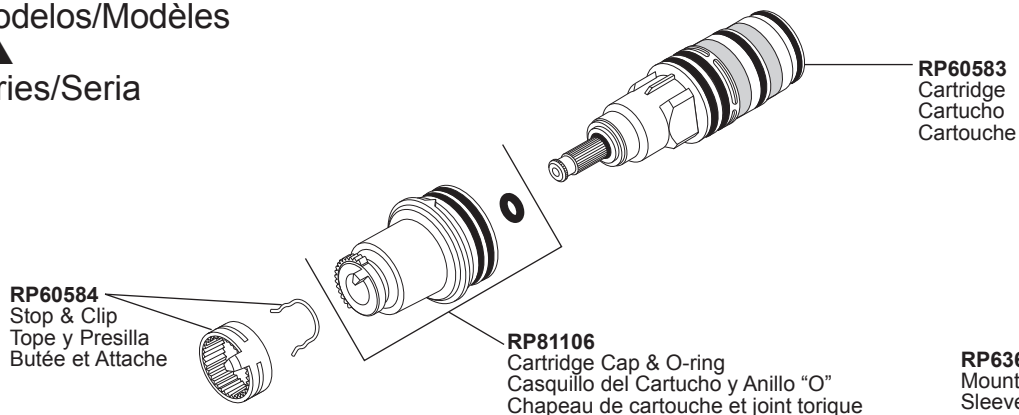

Models/Modelos/Modèles
 T66T080▲
 Series/Series/Seria
 Siderna®

RP60583
 Cartridge
 Cartucho
 Cartouche

RP60584
 Stop & Clip
 Tope y Presilla
 Butée et Attache

RP81106
 Cartridge Cap & O-ring
 Casquillo del Cartucho y Anillo "O"
 Chapeau de cartouche et joint torique

RP63688
 Mounting Plates,
 Sleeves & Screws
 Chapas de instalación,
 Casquillos y Tornillos
 Plaques de montage,
 manchons et vis

RP63687▲
 Siderna® Escutcheon - 7 7/8" Square
 Chapa Siderna®- 7 7/8" cuadrado
 Plaque de finition Siderna® - 7 7/8 po carré

RP74641▲
 Siderna® Escutcheon - 7" Square (effective January 2013)
 Chapa Siderna®- 7" cuadrado (en vigor desde enero de 2013)
 Plaque de finition Siderna® - 7 po carré (entrée en vigueur Janvier 2013)