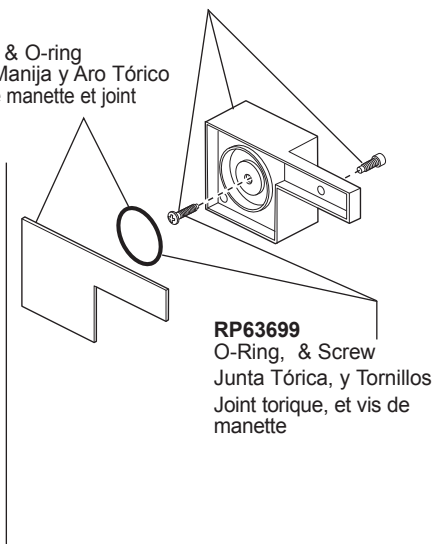

Models/Modelos/Modèles
 T66T080▲
 Series/Series/Seria
 Siderna®

RP60583
 Cartridge
 Cartucho
 Cartouche

RP60584
 Stop & Clip
 Tope y Presilla
 Butée et Attache

RP81106
 Cartridge Cap & O-ring
 Casquillo del Cartucho y Anillo "O"
 Chapeau de cartouche et joint torique

RP63688
 Mounting Plates,
 Sleeves & Screws
 Chapas de instalación,
 Casquillos y Tornillos
 Plaques de montage,
 manchons et vis

RP63687▲
 Siderna® Escutcheon - 7 7/8" Square
 Chapa Siderna®- 7 7/8" cuadrado
 Plaque de finition Siderna® - 7 7/8 po carré

RP63698▲
 Handle Base & Screws
 Base de la Manija y Tornillos
 Base et vis de manette

RP63697▲
 Handle Cap & O-ring
 Tapa de la Manija y Aro Tórico
 Capuchon de manette et joint torique

RP63699
 O-Ring, & Screw
 Junta Tórica, y Tornillos
 Joint torique, et vis de manette

RP63690▲
 Set Screws & Anti-Rotation Pins
 Tornillos de Ajuste y Clavijas Anti - Rotación
 Vis de Calage et Axes anti-rotation

RP63700▲
 Trim Sleeve & Set Screws
 Manga del Accesorio y Tornillos de Ajuste
 Manchon de Finition et Vis de Calage