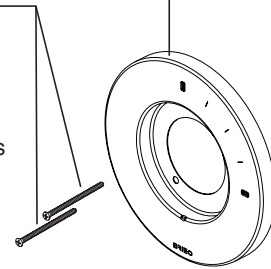

## Models / Modelos / Modèles

**RP81665**  
 (ordered separately/venden por separado/vendues séparément)  
 Available Extension Kit  
 Juego de extensión  
 Kit de rallonge

**RP49090**  
 Trim Screws  
 Atornillos de Franja  
 Vis de Finition

**RP12630**  
 Longer Screws  
 Tornillos Más Grandes  
 Vis Plus Longues

**RP91103▲**  
 Escutcheon  
 Chapetón  
 Rosace

**RP22734**  
 Bonnet  
 Bonete  
 Chapeau

**RP46074**  
 Valve Cartridge  
 Válvula de Cartucho  
 Cartouche