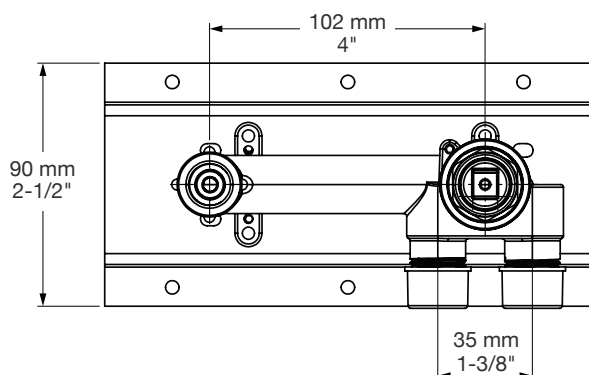

BARiL

Fiche Technique / Spec Sheet

ROU-8100-04-B

STYLE × FONCTION

Description

- Brut de robinet de lavabo mural monocommande
- Brut en une seule pièce avec plaque murale pour une installation aisée
- Grande plage d'ajustement en profondeur
- *Single lever wall-mounted lavatory faucet*
- *One-piece rough with wall plate for easy installation*
- *Large depth adjustment range*

Débit / Flow rate

- 5,7 l/min - 60 psi
- 1.5 gpm - 60 psi

Cartouche / Cartridge

- CAR-1025-09

Gabarit de perçage / Hole template