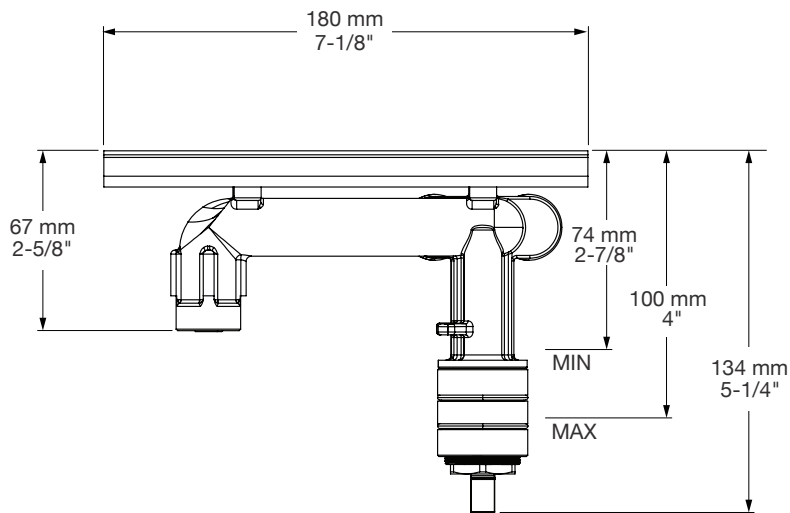

BARiL

Fiche Technique / Spec Sheet

ROU-8100-04-B

STYLE × FONCTION

Description

- Brut de robinet de lavabo mural monocommande
- Brut en une seule pièce avec plaque murale pour une installation aisée
- Grande plage d'ajustement en profondeur
- *Single lever wall-mounted lavatory faucet*
- *One-piece rough with wall plate for easy installation*
- *Large depth adjustment range*

Débit / Flow rate

- 5,7 l/min - 60 psi
- 1.5 gpm - 60 psi

Cartouche / Cartridge

- CAR-1025-09

Gabarit de perçage / Hole template