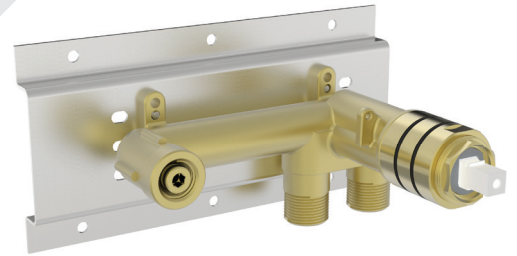

BARiL

Fiche Technique / Spec Sheet

ROU-8100-04-B

STYLE × FONCTION

Description

- Brut de robinet de lavabo mural monocommande
- Brut en une seule pièce avec plaque murale pour une installation aisée
- Grande plage d'ajustement en profondeur
- *Single lever wall-mounted lavatory faucet*
- *One-piece rough with wall plate for easy installation*
- *Large depth adjustment range*

Débit / Flow rate

- 5,7 l/min - 60 psi
- 1.5 gpm - 60 psi

Cartouche / Cartridge

- CAR-1025-09

Gabarit de perçage / Hole template