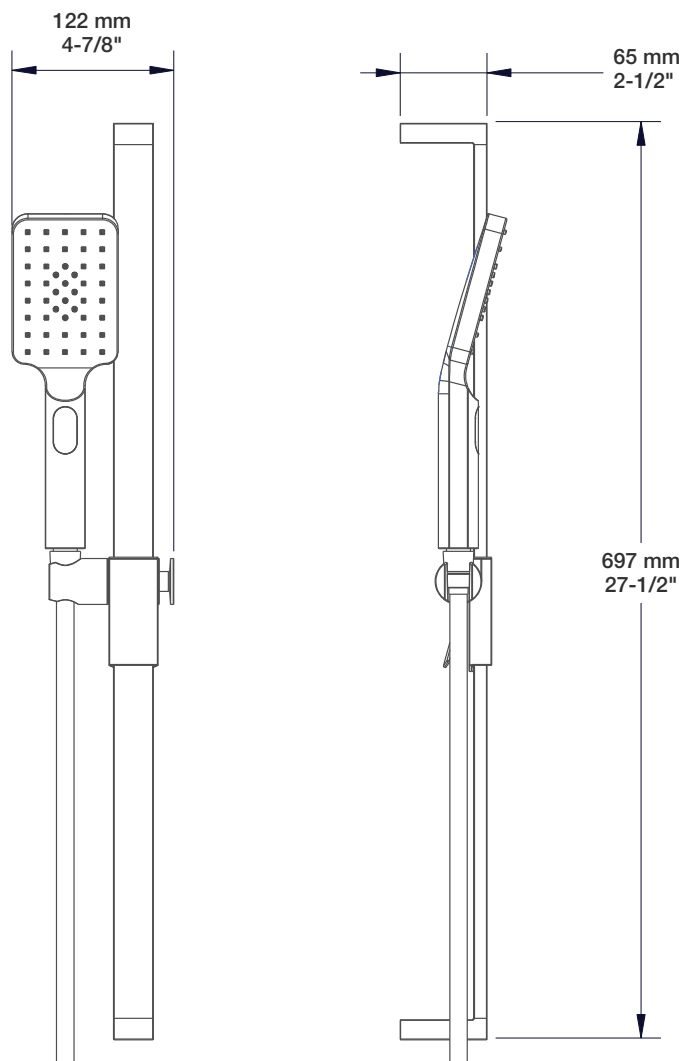

BARiL

Fiche Technique / Spec Sheet

DGL-3070-53-xx

STYLE × FONCTION

Description

- Douche à glissière moderne 3 jets
- Mécanisme 3 jets : pluie, brume et mélange des deux
- 3-spray modern sliding shower bar
- 3-spray mechanism: rain, mist and mix of the two

Finis disponibles / Available finishes

- CC: Chrome / Chrome
- NN: Nickel brossé / Brushed Nickel
- KK: Noir mat / Matte Black
- **: Fini spécial / Special finish
- GG: Or / Gold

Débit / Flow rate (pour option écologiques / for eco friendly options)

DGL-3070-53-xx	DGL-3070-53-xx-175	DGL-3070-53-xx-150
- 7,6 l/min - 60 psi - 2.0 gpm - 60 psi	- 6,6 l/min - 60 psi - 1.75 gpm - 60 psi	- 5,7 l/min - 60 psi - 1.5 gpm - 60 psi