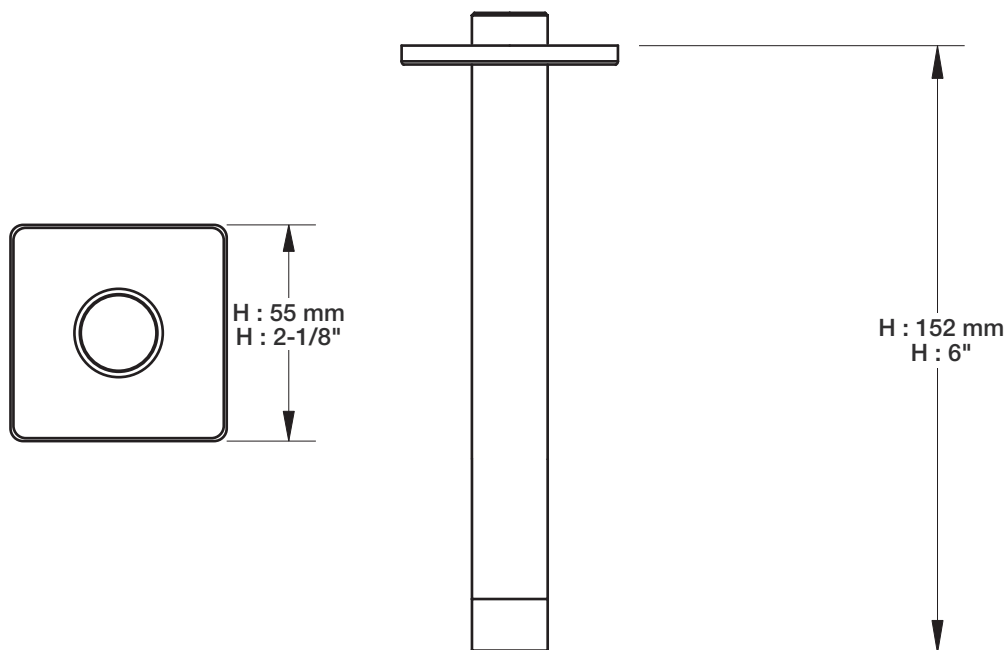

Inclus / Included

RVA-9520-00-B

T95-9520-00-xx

STYLE × FONCTION

Description

- Tête de douche carrée 16" anti-calcaire
- Tête mince en acier inoxydable poli
- Square 16" anti-limestone shower head
- Polished stainless steel thin shower head

STYLE × FONCTION

Description

- Raccord 6" droit avec rosace
- 6" straight pipe with flange

Finis disponibles / Available finishes

- CC: Chrome / Chrome
- NN: Nickel / Nickel
- GG: Or / Gold
- **: Fini spécial / Special finish