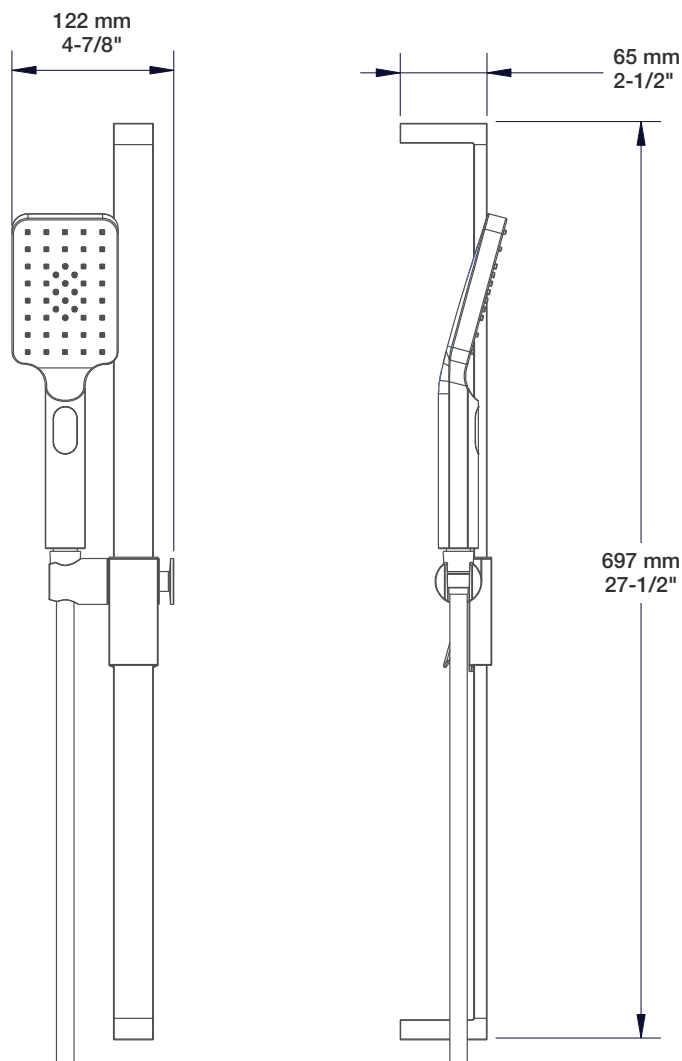

BARiL

Fiche Technique / Spec Sheet

DGL-3070-53-xx

STYLE × FONCTION

Description

- Douche à glissière moderne 3 jets
- Mécanisme 3 jets : pluie, brume et mélange des deux
- 3-spray modern sliding shower bar
- 3-spray mechanism: rain, mist and mix of the two

Finis disponibles / Available finishes

- CC: Chrome / Chrome
- NN: Nickel brossé / Brushed Nickel
- KK: Noir mat / Matte Black
- **: Fini spécial / Special finish
- GG: Or / Gold

Débit / Flow rate (pour option écologiques / for eco friendly options)

DGL-3070-53-xx	DGL-3070-53-xx-175	DGL-3070-53-xx-150
- 7,6 l/min - 80 psi - 2.0 gpm - 80 psi	- 6,6 l/min - 80 psi - 1.75 gpm - 80 psi	- 5,7 l/min - 80 psi - 1.5 gpm - 80 psi