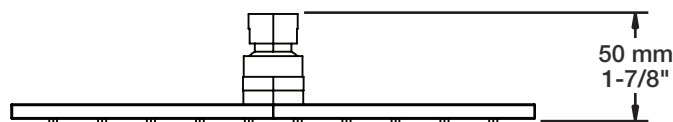

STYLE × FONCTION

Description

- Tête de douche moderne carrée 10" anti-calcaire en laiton
- Brass square modern 10" anti-limestone shower head

Finis disponibles / Available finishes

- CC: Chrome / *Chrome*
- NN: Nickel / *Nickel*
- KK: Noir mat / *Matte black*
- **: Fini spécial / *Special finish*
- GG: Or / *Gold*

Débit / Flow rate (pour option écologiques / for eco friendly options)

TET-1011-01-xx	TET-1011-01-xx-175	TET-1011-01-xx-150
- 7,6 l/min - 60 psi - 2.00 gpm - 60 psi	- 6,6 l/min - 60 psi - 1.75 gpm - 60 psi	- 5,7 l/min - 60 psi - 1.50 gpm - 60 psi