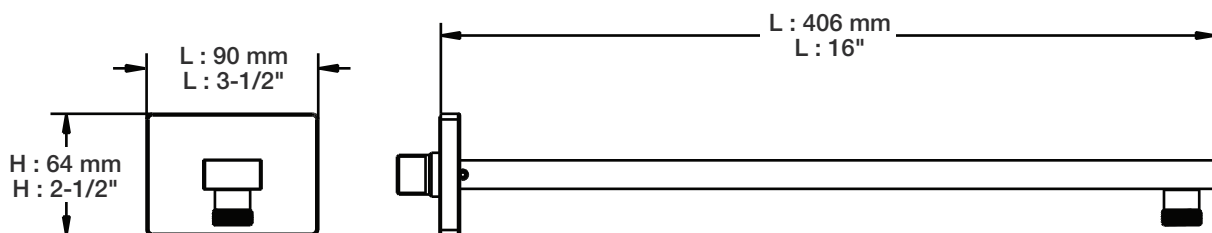

BARiL

Fiche Technique / Spec Sheet

DGL-3070-53-xx

STYLE × FONCTION

Description

- Douche à glissière moderne 3 jets
- Mécanisme 3 jets : pluie, brume et mélange des deux
- 3-spray modern sliding shower bar
- 3-spray mechanism: rain, mist and mix of the two