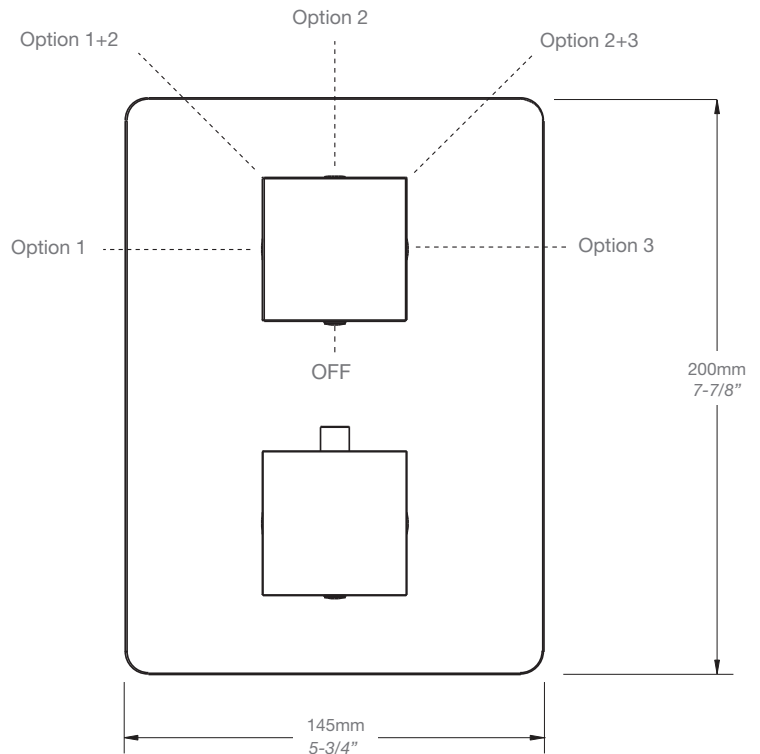

Inclus / Included

RVA-9530-00-B

T95-9530-00-xx

STYLE × FONCTION

Description

- Tête de douche moderne carrée 10" anti-calcaire en laiton
- Brass square modern 10" anti-limestone shower head

Finis disponibles / Available finishes