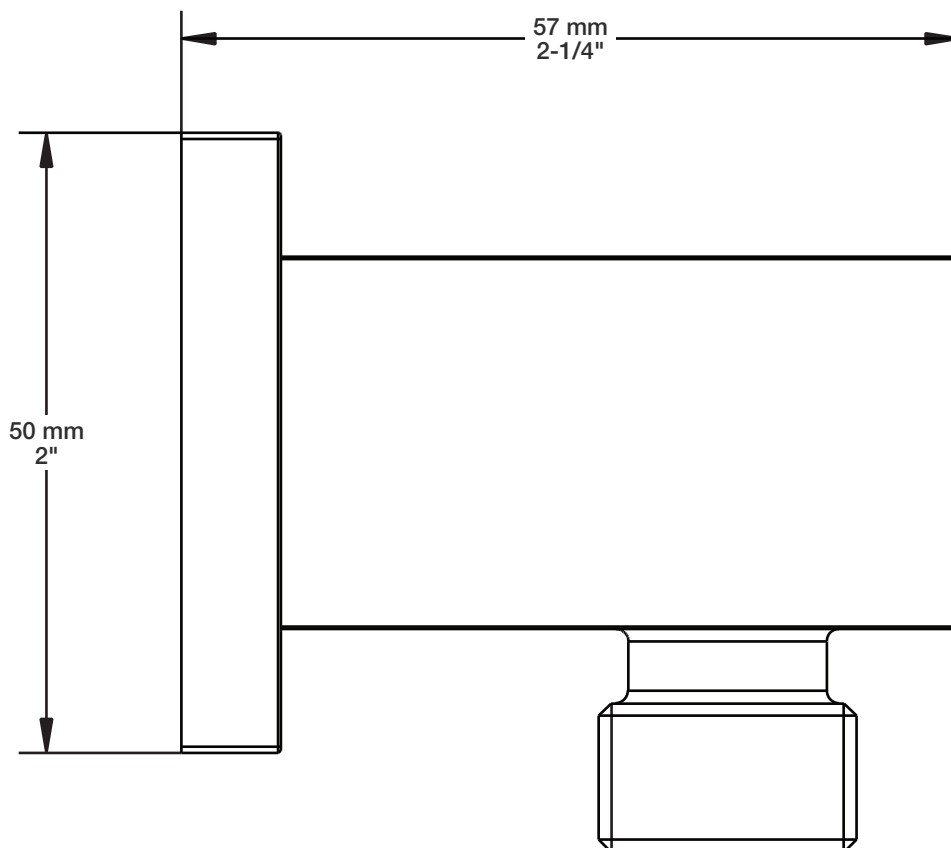

RAC-9001-18-xx

Description

- Coude de raccordement en laiton 1/2" F carré
- Square 1/2" F brass elbow connector

Finis disponibles / Available finishes

- CC: Chrome / Chrome
- NN: Nickel / Nickel
- GG: Or / Gold
- **: Fini spécial / Special finish