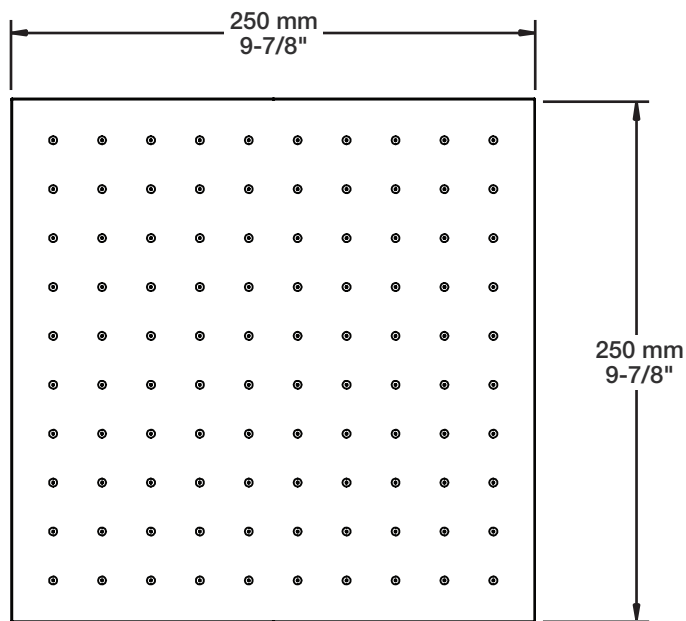

STYLE × FONCTION

Description

- Tête de douche moderne carrée 10" anti-calcaire en laiton
- Brass square modern 10" anti-limestone shower head

Finis disponibles / Available finishes

- CC: Chrome / *Chrome*
- NN: Nickel / *Nickel*
- KK: Noir mat / *Matte black*
- **: Fini spécial / *Special finish*
- GG: Or / *Gold*

Débit / Flow rate (pour option écologiques / for eco friendly options)

TET-1011-01-xx	TET-1011-01-xx-175	TET-1011-01-xx-150
- 7,6 l/min - 60 psi - 2.00 gpm - 60 psi	- 6,6 l/min - 60 psi - 1.75 gpm - 60 psi	- 5,7 l/min - 60 psi - 1.50 gpm - 60 psi