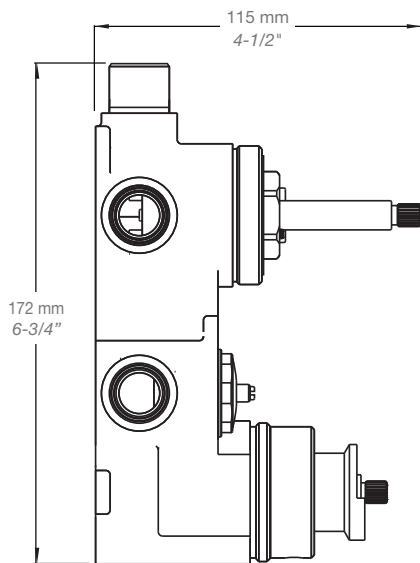

* Avec raccord droit 6" du plafond / *With ceiling-mounted 6" straight pipe*

BARiL

Fiche Technique / Spec Sheet

B10-9530-00-xx

STYLE × FONCTION

Description

- Valve de douche thermostatique pression équilibrée avec dérivateur 3 voies
- Vous pouvez utiliser jusqu'à 2 accessoires à la fois
- *Thermostatic pressure balanced shower control valve with 3-way diverter*
- *Up to 2 accessories can be used at the same time*

Inclus / Included

RVA-9530-00-B

T95-9530-00-xx

STYLE × FONCTION

Description

- Tête de douche moderne carrée 10" anti-calcaire en laiton
- Brass square modern 10" anti-limestone shower head

Finis disponibles / Available finishes