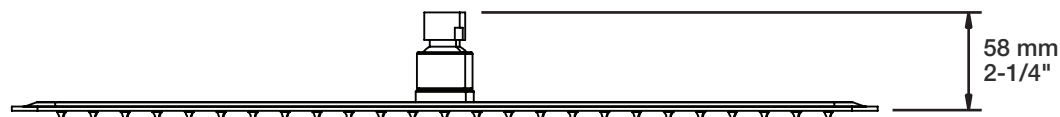

BARiL

Fiche Technique / Spec Sheet

TET-2012-01-xx-175

STYLE × FONCTION

Description

- Tête de douche rectangulaire 20" x 12" anti-calcaire
- Tête mince en acier inoxydable poli
- Rectangular 20" x 12" anti-limestone shower head
- Polished stainless steel thin shower head

Finis disponibles / Available finishes

- CC: Chrome / Chrome

Débit / Flow rate

- 6,6 l/min - 80 psi
- 1.75 gpm - 80 psi