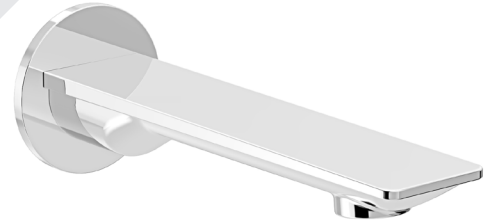

* Avec raccord droit 6" du plafond / *With ceiling-mounted 6" straight pipe*

BARiL

Fiche Technique / Spec Sheet

B56-9530-00-xx-NS

STYLE × FONCTION

Description

- Valve de douche thermostatique pression équilibrée avec dérivateur 3 voies
- 1 accessoire fonctionne à la fois
- *Thermostatic pressure balanced shower control valve with 3-way diverter*
- *1 accessory works at a time*

- CC: Chrome / *Chrome*
- CB: Chrome blanc / *Chrome white*
- CF: Chrome fumé / *Smokey Chrome*

RVA-9530-00-NS-B

T56-9530-00-xx

BARiL

Fiche Technique / Spec Sheet

BEC-0520-46-xx

STYLE × FONCTION

Description

- Bec de bain Profile sans inverseur
- "Slip-on" installation
- Profile tub spout without diverter
- "Slip-on" installation

Finis disponibles / Available finishes

- CC: Chrome / *Chrome*
- NN: Nickel brossé / *Brushed Nickel*
- KK: Noir mat / *Matte Black*
- **: Fini spécial / *Special finish*
- GG: Or / *Gold*

Perçage pour l'installation
Hole size for installation

Min: Ø 20mm (3/4")
Max: Ø 35mm (1-3/8")

BARiL

Fiche Technique / Spec Sheet

TET-2012-01-xx-175

STYLE × FONCTION

Description

- Tête de douche rectangulaire 20" x 12" anti-calcaire
- Tête mince en acier inoxydable poli
- Rectangular 20" x 12" anti-limestone shower head
- Polished stainless steel thin shower head