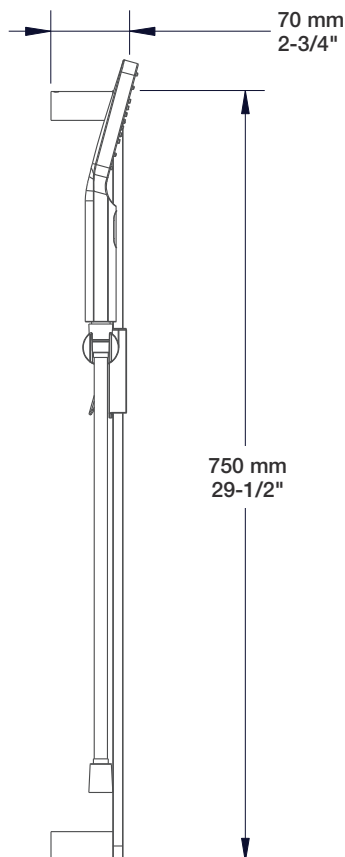

* Avec raccord droit 6" du plafond / *With ceiling-mounted 6" straight pipe*

BARiL

Fiche Technique / Spec Sheet

B56-9530-00-xx-NS

STYLE × FONCTION

Description

- Valve de douche thermostatique pression équilibrée avec dérivateur 3 voies
- 1 accessoire fonctionne à la fois
- *Thermostatic pressure balanced shower control valve with 3-way diverter*
- *1 accessory works at a time*

Perçage pour l'installation
Hole size for installation

Min: Ø 20mm (3/4")
Max: Ø 35mm (1-3/8")

BARiL

Fiche Technique / Spec Sheet

TET-2012-01-xx-175

STYLE × FONCTION

Description

- Tête de douche rectangulaire 20" x 12" anti-calcaire
- Tête mince en acier inoxydable poli
- Rectangular 20" x 12" anti-limestone shower head
- Polished stainless steel thin shower head

Finis disponibles / Available finishes

- CC: Chrome / Chrome

Débit / Flow rate

- 6,6 l/min - 80 psi
- 1.75 gpm - 80 psi

STYLE × FONCTION

Description

- Bras de douche 18" Accent avec rosace
- *Accent 18" shower arm with flange*

- 6,6 l/min - 80 psi
- 1.75 gpm - 80 psi

BARiL

STYLE × FONCTION

Fiche Technique / Spec Sheet

RAC-9001-16-xx

Description

- Coude de raccordement en laiton 1/2" F
- 1/2" F brass elbow connector

Finis disponibles / Available finishes