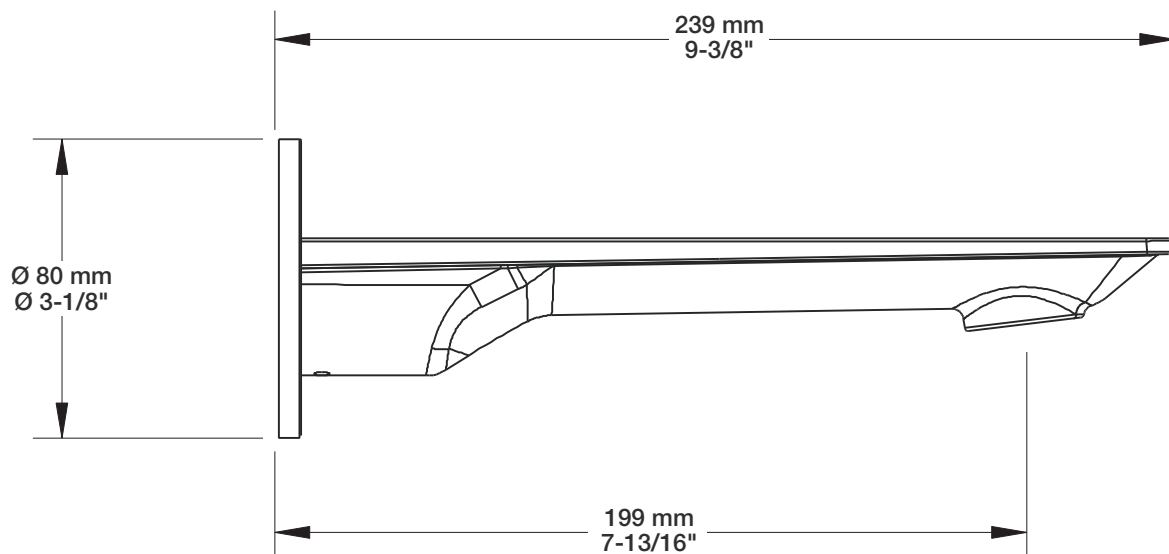

* Avec raccord droit 6" du plafond / *With ceiling-mounted 6" straight pipe*

BARiL

Fiche Technique / Spec Sheet

B56-9530-00-xx-NS

STYLE × FONCTION

Description

- Valve de douche thermostatique pression équilibrée avec dérivateur 3 voies
- 1 accessoire fonctionne à la fois
- *Thermostatic pressure balanced shower control valve with 3-way diverter*
- *1 accessory works at a time*

Perçage pour l'installation
Hole size for installation

Min: Ø 20mm (3/4")
Max: Ø 35mm (1-3/8")

BARiL

Fiche Technique / Spec Sheet

TET-2012-01-xx-175

STYLE × FONCTION

Description

- Tête de douche rectangulaire 20" x 12" anti-calcaire
- Tête mince en acier inoxydable poli
- Rectangular 20" x 12" anti-limestone shower head
- Polished stainless steel thin shower head