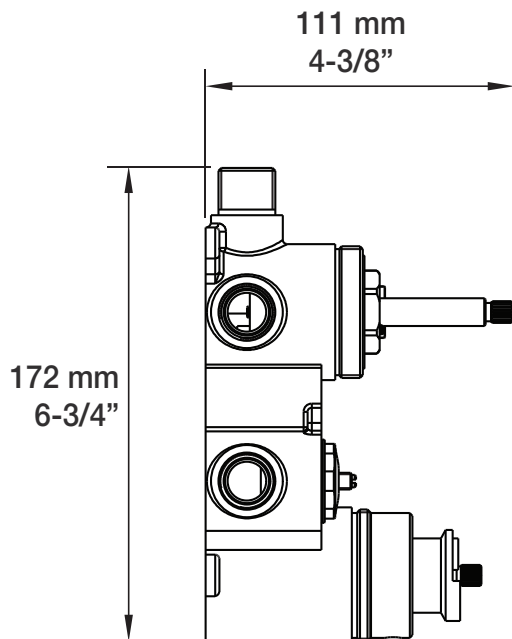

BARiL

Fiche Technique / Spec Sheet

B56-9530-00-xx-NS

STYLE × FONCTION

Description

- Valve de douche thermostatique pression équilibrée avec dérivateur 3 voies
- 1 accessoire fonctionne à la fois
- *Thermostatic pressure balanced shower control valve with 3-way diverter*
- *1 accessory works at a time*

Débit / Flow rate

- 32 l/min - 60 psi
- 8.5 gpm - 60 psi

Cartouche / Cartridge

1. Cartouche TP / TP cartridge: Cartouche dérivatrice / Diverter cartridge:
2. CAR-2661-00
   - CAR-9530-03-NS

Finis disponibles / Available finishes

- CC: Chrome / *Chrome*
- CB: Chrome blanc / *Chrome white*
- CF: Chrome fumé / *Smokey Chrome*

RVA-9530-00-NS-B