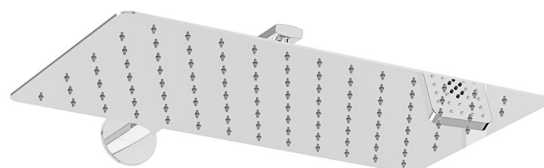

BARIL

STYLE × FONCTION

Fiche Technique / Spec Sheet

PRO-4335-56-xx-NS

PRR-4335-56-xx-NS*

Description

- Ensemble complet de douche thermostatique pression équilibrée
- Ensemble avec 3 accessoires
- *Complete thermostatic pressure balanced shower kit*
- *3 accessories kit*

* Avec raccord droit 6" du plafond / *With ceiling-mounted 6" straight pipe*

BARiL

Fiche Technique / Spec Sheet

B56-9530-00-xx-NS

STYLE × FONCTION

Description

- Valve de douche thermostatique pression équilibrée avec dérivateur 3 voies
- 1 accessoire fonctionne à la fois
- *Thermostatic pressure balanced shower control valve with 3-way diverter*
- *1 accessory works at a time*

Perçage pour l'installation
Hole size for installation

Min: Ø 20mm (3/4")
Max: Ø 35mm (1-3/8")

BARiL

Fiche Technique / Spec Sheet

TET-2012-01-xx-175

STYLE × FONCTION

Description

- Tête de douche rectangulaire 20" x 12" anti-calcaire
- Tête mince en acier inoxydable poli
- Rectangular 20" x 12" anti-limestone shower head
- Polished stainless steel thin shower head