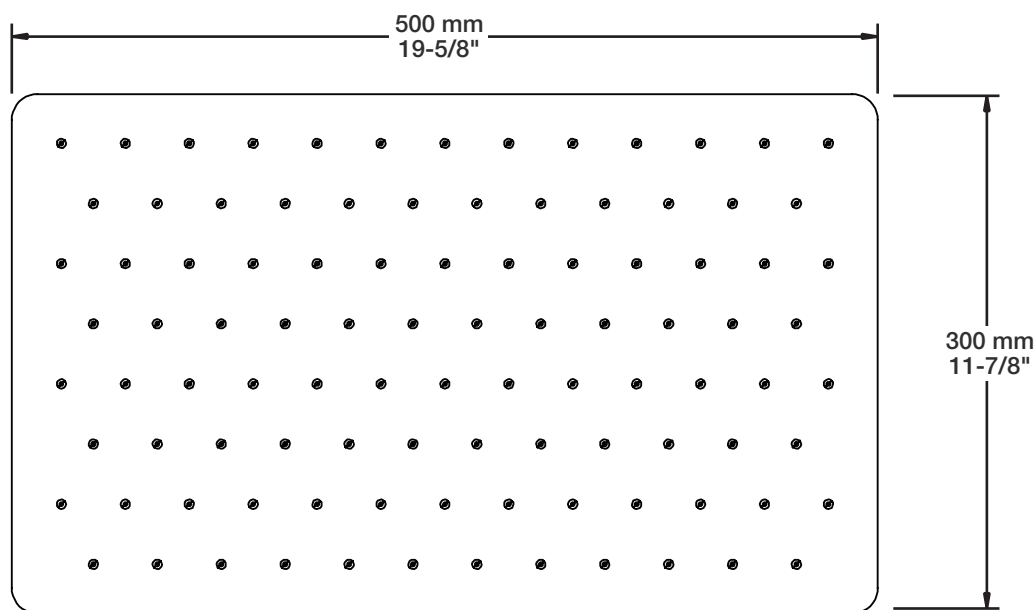

Perçage pour l'installation
Hole size for installation

Min: Ø 20mm (3/4")
Max: Ø 35mm (1-3/8")

BARiL

Fiche Technique / Spec Sheet

TET-2012-01-xx-175

STYLE × FONCTION

Description

- Tête de douche rectangulaire 20" x 12" anti-calcaire
- Tête mince en acier inoxydable poli
- Rectangular 20" x 12" anti-limestone shower head
- Polished stainless steel thin shower head

Finis disponibles / Available finishes

- CC: Chrome / Chrome

Débit / Flow rate

- 6,6 l/min - 80 psi
- 1.75 gpm - 80 psi

STYLE × FONCTION

Description

- Bras de douche 18" Accent avec rosace
- *Accent 18" shower arm with flange*