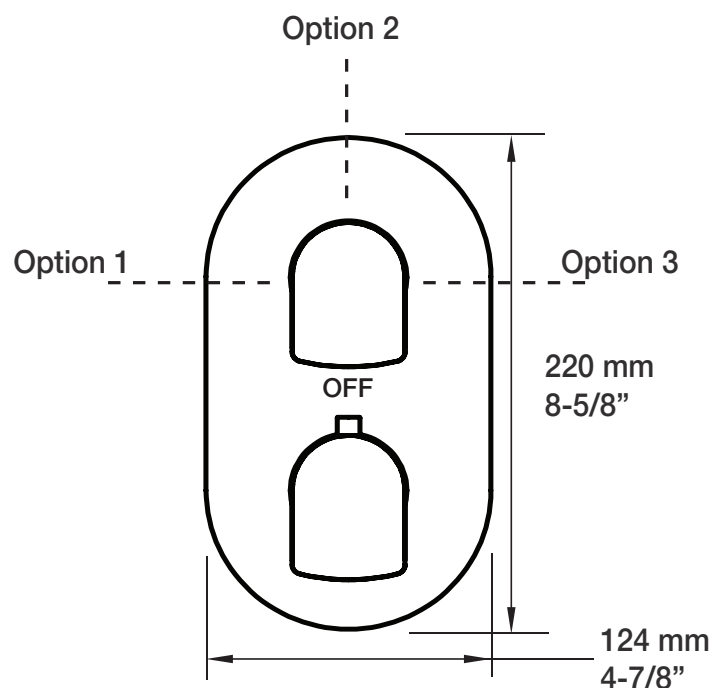

T56-9530-00-xx