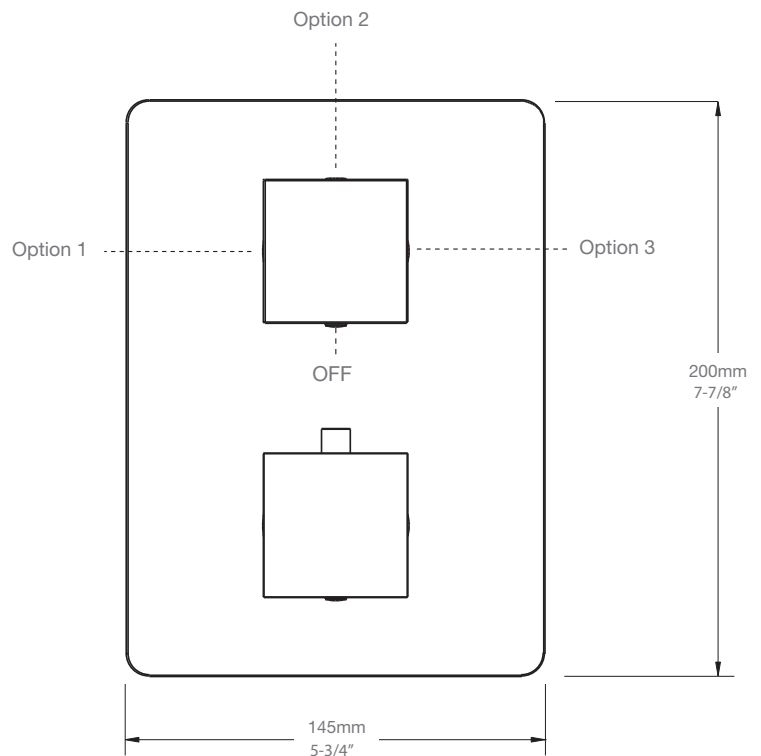

T95-9530-00-xx