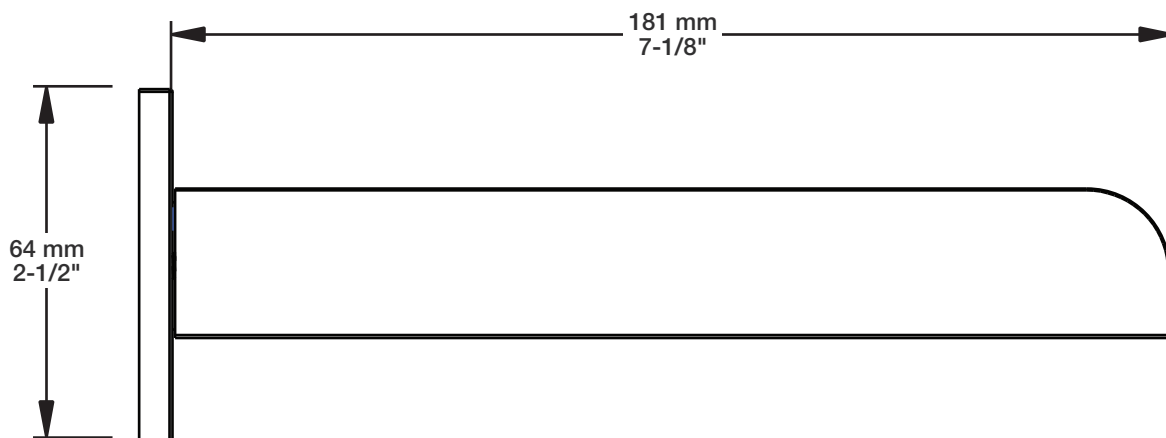

* Avec raccord droit 6" du plafond / *With ceiling-mounted 6" straight pipe*

BARiL

Fiche Technique / Spec Sheet

B10-9530-00-xx-NS

STYLE × FONCTION

Description

- Valve de douche thermostatique pression équilibrée avec dérivateur 3 voies
- 1 accessoire fonctionne à la fois
- *Thermostatic pressure balanced shower control valve with 3-way diverter*
- *1 accessory works at a time*

Inclus / Included

RVA-9530-00-NS-B

T95-9530-00-xx

BARiL

STYLE × FONCTION

Fiche Technique / Spec Sheet

BEC-0520-95-xx

Description

- Bec de bain chute LIB sans inverseur
- Installation "slip-on"
- LIB waterfall tub spout without diverter
- "Slip-on" installation

Finis disponibles / Available finishes

- CC: Chrome / Chrome

BARiL

Fiche Technique / Spec Sheet