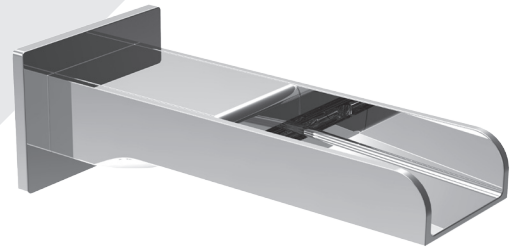

BARIL

STYLE × FONCTION

Fiche Technique / Spec Sheet

PRO-4330-95-xx-NS
PRR-4330-95-xx-NS*

Description

- Ensemble complet de douche thermostatique pression équilibrée
- Ensemble avec 3 accessoires
- Complete thermostatic pressure balanced shower kit
- 3 accessories kit

* Avec raccord droit 6" du plafond / *With ceiling-mounted 6" straight pipe*

BARiL

Fiche Technique / Spec Sheet

B10-9530-00-xx-NS

STYLE × FONCTION

Description

- Valve de douche thermostatique pression équilibrée avec dérivateur 3 voies
- 1 accessoire fonctionne à la fois
- *Thermostatic pressure balanced shower control valve with 3-way diverter*
- *1 accessory works at a time*

- Bec de bain chute LIB sans inverseur
- Installation "slip-on"
- LIB waterfall tub spout without diverter
- "Slip-on" installation

Finis disponibles / Available finishes

- CC: Chrome / Chrome

BARiL

Fiche Technique / Spec Sheet