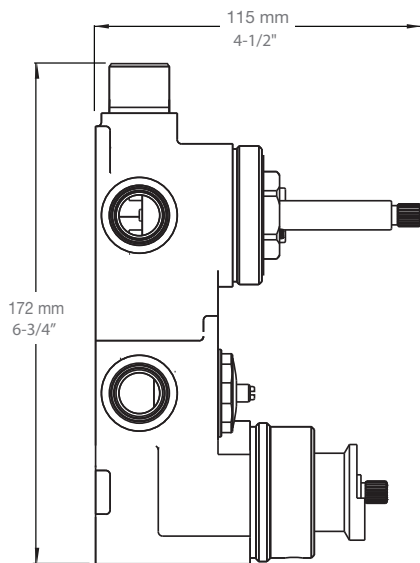

Inclus / Included

RVA-9530-00-NS-B