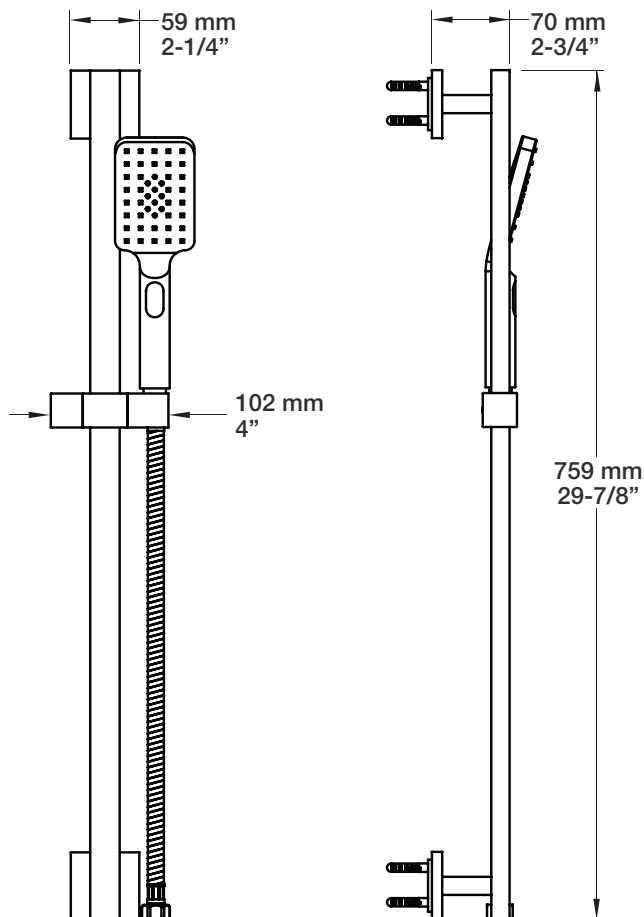

* Avec raccord droit 6" du plafond / *With ceiling-mounted 6" straight pipe*

BARiL

Fiche Technique / Spec Sheet

B10-9530-00-xx-NS

STYLE × FONCTION

Description

- Valve de douche thermostatique pression équilibrée avec dérivateur 3 voies
- 1 accessoire fonctionne à la fois
- *Thermostatic pressure balanced shower control valve with 3-way diverter*
- *1 accessory works at a time*

TET-0811-02-xx-175

STYLE × FONCTION

Description

- Tête de douche carrée 8" anti-calcaire en laiton
- Brass square 8" anti-limestone shower head

Finis disponibles / Available finishes

- CC: Chrome / *Chrome*
- NN: Nickel brossé / *Brushed Nickel*
- KK: Noir mat / *Matte black*
- **: Fini spécial / *Special finish*
- GG: Or / *Gold*

Débit / Flow rate

- 6,6 l/min - 80 psi
- 1.75 gpm - 80 psi

BARiL

Fiche Technique / Spec Sheet

BRA-1614-04-xx

STYLE × FONCTION

Description

- Bras de douche 16" avec rosace
- 16" shower arm with flange

BARiL

STYLE × FONCTION

Fiche Technique / Spec Sheet

RAC-9001-18-xx

Description

- Coude de raccordement en laiton 1/2" F carré
- *Square 1/2" F brass elbow connector*

Finis disponibles / Available finishes

- CC: Chrome / *Chrome*
- NN: Nickel / *Nickel*
- GG: Or / *Gold*
- **: Fini spécial / *Special finish*