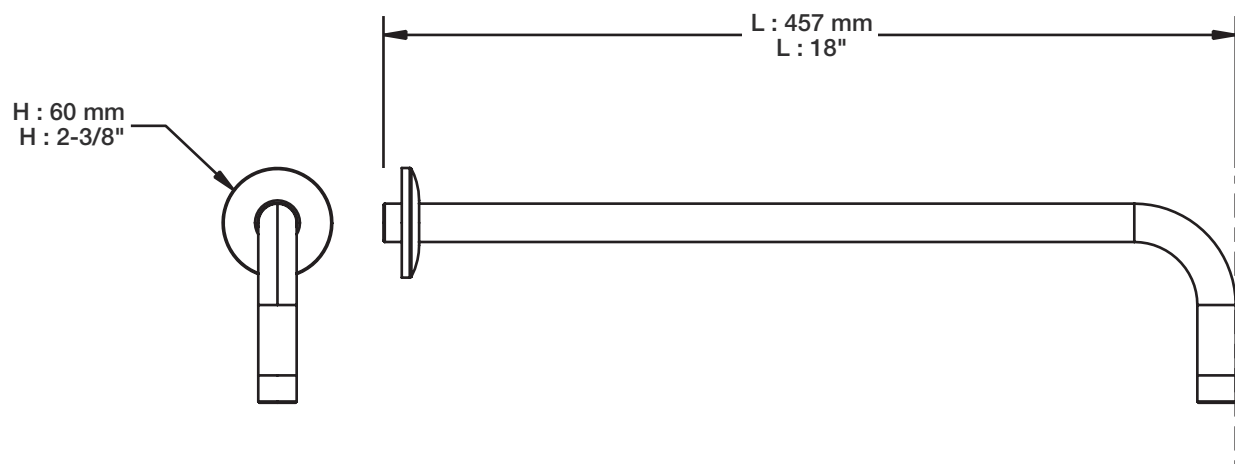

Fiche Technique / Spec Sheet

BRA-1812-02-xx

Description

- Bras de douche 18" avec rosace
- 18" shower arm with flange

Finis disponibles / Available finishes

- CC: Chrome / *Chrome*
- NN: Nickel / *Nickel*
- GG: Or / *Gold*
- **: Fini spécial / *Special finish*

STYLE × FONCTION

Description

- Douche à glissière Simply 3 jets
- Mécanisme 3 jets : pluie, massage et mélange des deux
- Porte-savon inclus
- *Simply 3-spray sliding shower bar*
- *3-spray mechanism: rain, massage and mix of the two*
- *Soap holder included*