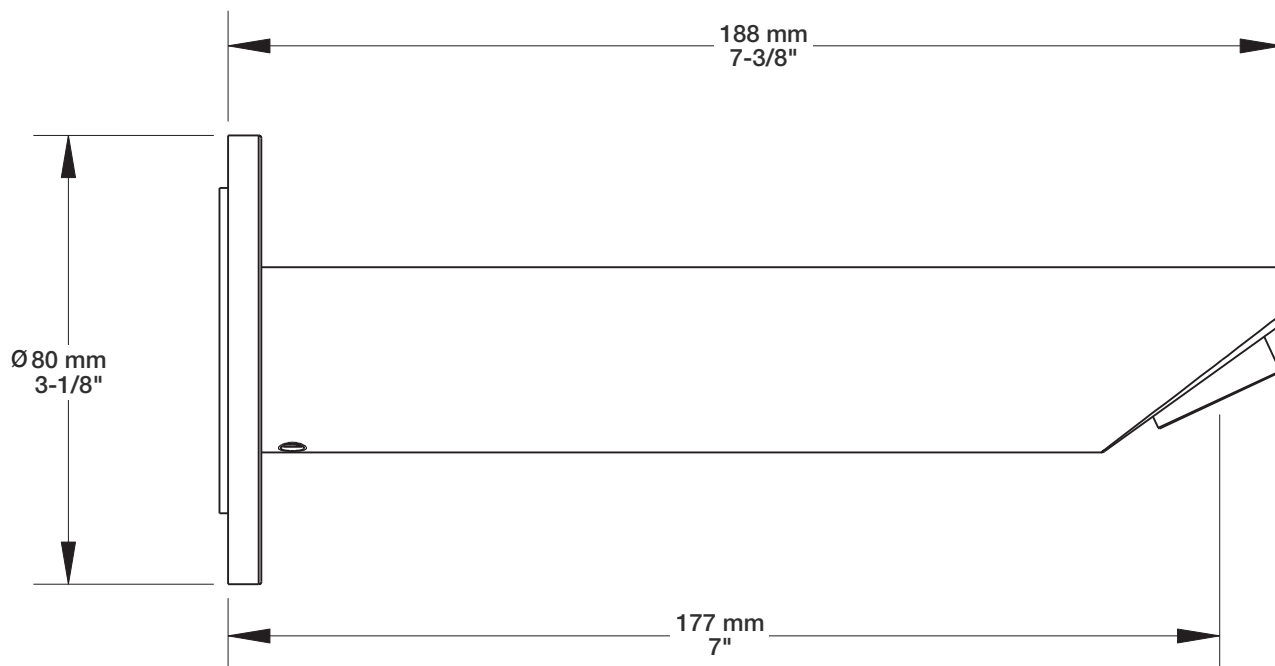

BARiL

Fiche Technique / Spec Sheet

TET-0810-01-xx

STYLE × FONCTION

Description

- Tête de douche moderne ronde 8" anti-calcaire en laiton
- Produit disponible en version écologique :
ajouter -E175 à la fin du code lors de votre commande
- Brass round modern 8" anti-limestone shower head
- Product available in ecological version:
add -E175 at the end of code when ordering