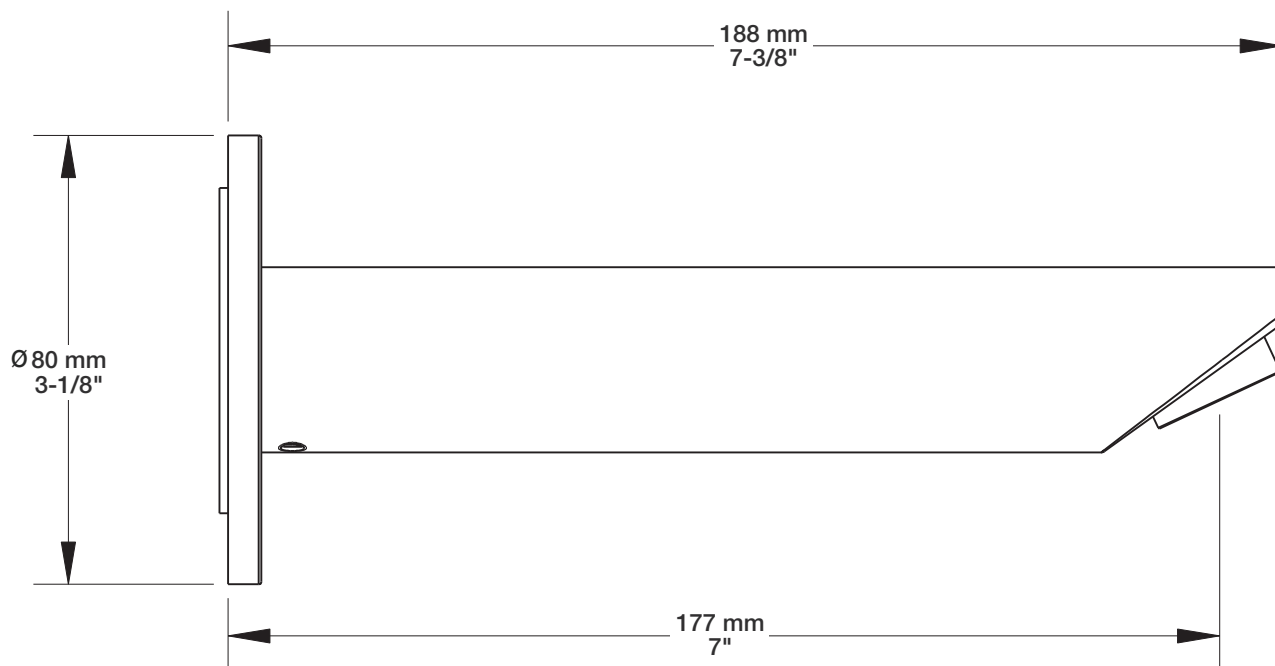

Fiche Technique / Spec Sheet

BEC-0520-38-xx

STYLE × FONCTION

Description

- Bec de bain moderne rond sans inverseur
- *Round modern tub spout without diverter*

Finis disponibles / Available finishes

- CC: Chrome / *Chrome*
- NN: Nickel / *Nickel*
- GG: Or / *Gold*
- **: Fini spécial / *Special finish*

BARiL

Fiche Technique / Spec Sheet

TET-0810-01-xx-175

STYLE × FONCTION

Description

- Tête de douche moderne ronde 8" anti-calcaire en laiton
- *Brass round modern 8" anti-limestone shower head*

Finis disponibles / Available finishes