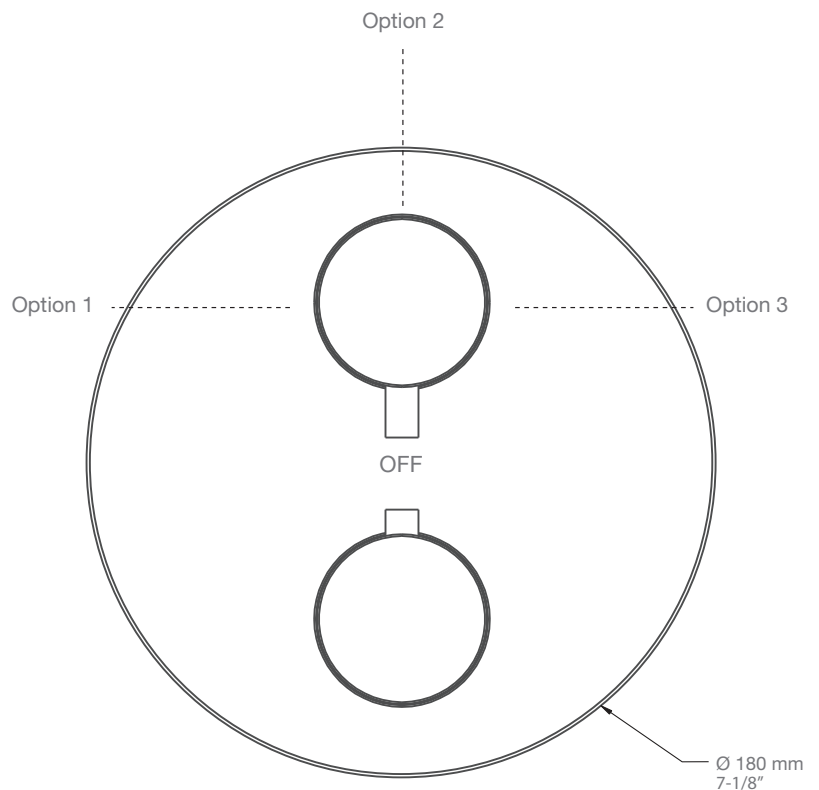

T66-9530-00-xx