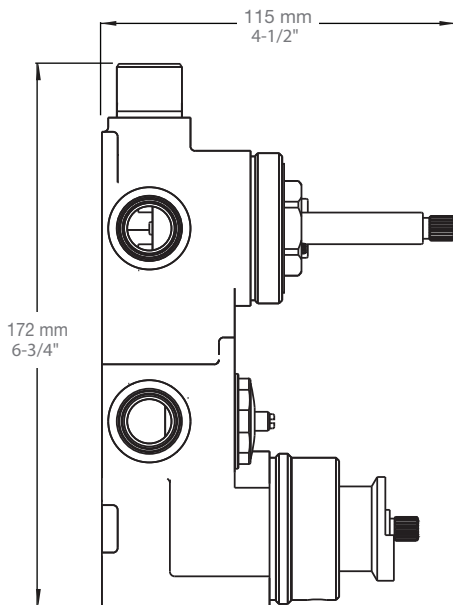

Inclus / Included

RVA-9530-00-NS-B