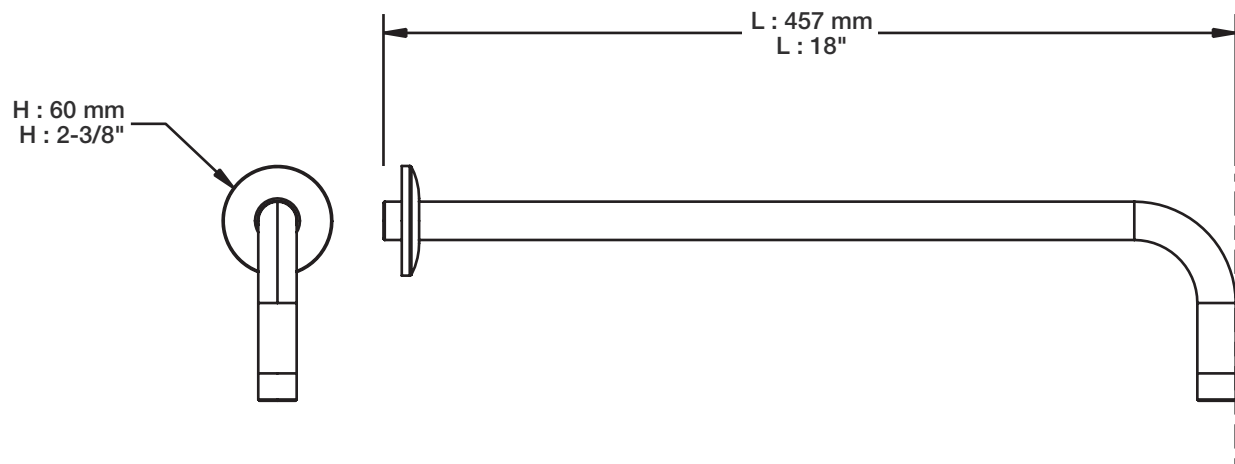

BARiL

STYLE × FONCTION

Fiche Technique / Spec Sheet

BRA-1812-02-xx

Description

- Bras de douche 18" avec rosace
- 18" shower arm with flange

Finis disponibles / Available finishes

- CC: Chrome / *Chrome*
- NN: Nickel / *Nickel*
- GG: Or / *Gold*
- **: Fini spécial / *Special finish*

BARiL

Fiche Technique / Spec Sheet

DGL-2175-13-xx-175

STYLE × FONCTION

Description

- Douche à glissière Simply 3 jets
- Mécanisme 3 jets : pluie, massage et mélange des deux
- Porte-savon inclus
- *Simply 3-spray sliding shower bar*
- *3-spray mechanism: rain, massage and mix of the two*
- *Soap holder included*