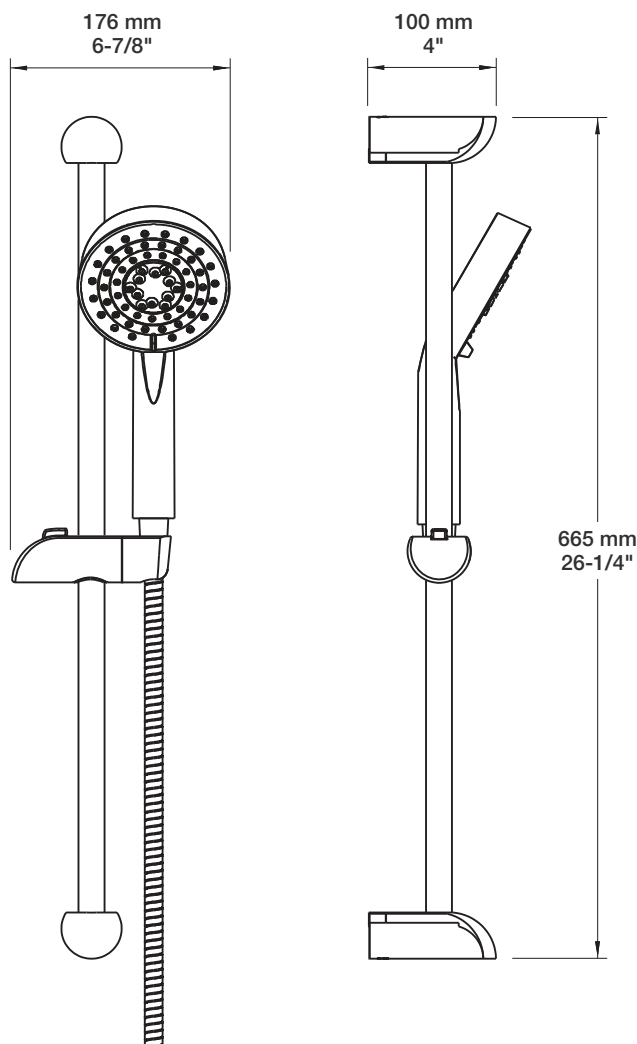

BARiL

Fiche Technique / Spec Sheet

DGL-2170-03-xx

STYLE × FONCTION

Description

- Douche à glissière 3 jets
- Mécanisme 3 jets : pluie, massage et mélange des deux
- 3-spray sliding shower bar
- 3-spray mechanism: rain, massage and mix of the two

Finis disponibles / Available finishes

- CC: Chrome / *Chrome*
- NN: Nickel brossé / *Brushed Nickel*
- KK: Noir mat / *Matte Black*
- **: Fini spécial / *Special finish*
- GG: Or / *Gold*

Débit / Flow rate (pour option écologiques / for eco friendly options)

DGL-2170-03-xx	DGL-2170-03-xx-175	DGL-2170-03-xx-150
- 7,6 l/min - 80 psi - 2.0 gpm - 80 psi	- 6,6 l/min - 80 psi - 1.75 gpm - 80 psi	- 5,7 l/min - 80 psi - 1.5 gpm - 80 psi