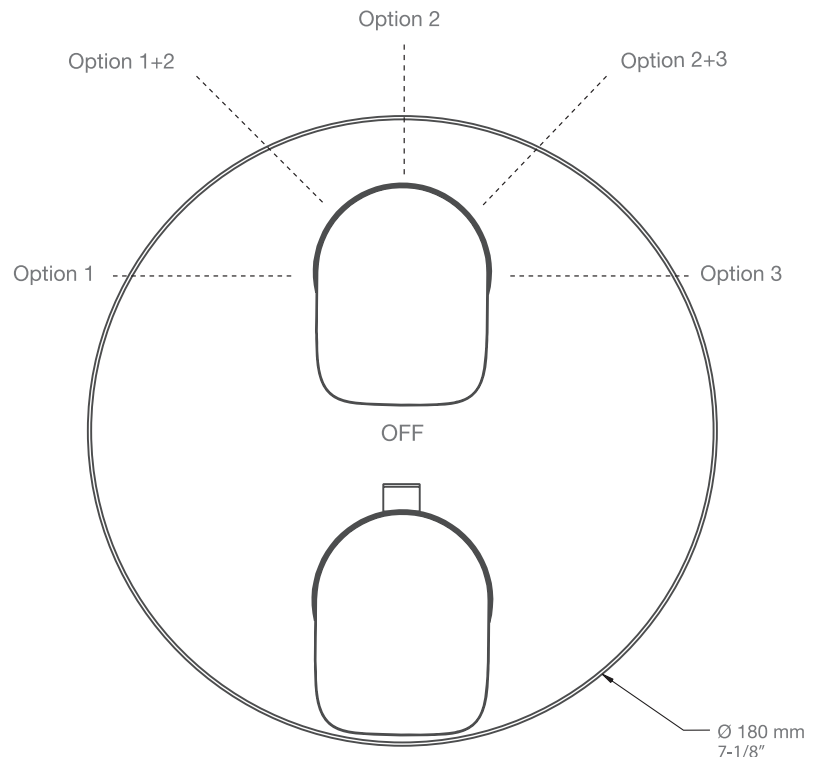

* Avec raccord droit 6" du plafond / *With ceiling-mounted 6" straight pipe*

BARiL

Fiche Technique / Spec Sheet

B45-9530-00-xx

STYLE × FONCTION

Description

- Valve de douche thermostatique pression équilibrée avec dérivateur 3 voies
- Vous pouvez utiliser jusqu'à 2 accessoires à la fois
- *Thermostatic pressure balanced shower control valve with 3-way diverter*
- *Up to 2 accessories can be used at the same time*

Inclus / Included

RVA-9530-00-B

T45-9530-00-xx

STYLE × FONCTION

Description

- Bec de bain moderne carré sans inverseur
- Avec brut réglable pour s'adapter à différentes épaisseurs de mur
- *Square modern tub spout without diverter*
- *With adjustable rough to suit various wall thicknesses*