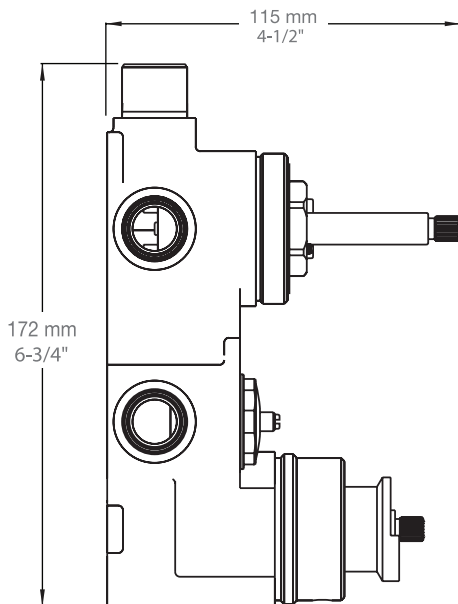

* Avec raccord droit 6" du plafond / *With ceiling-mounted 6" straight pipe*

BARiL

Fiche Technique / Spec Sheet

B45-9530-00-xx

STYLE × FONCTION

Description

- Valve de douche thermostatique pression équilibrée avec dérivateur 3 voies
- Vous pouvez utiliser jusqu'à 2 accessoires à la fois
- *Thermostatic pressure balanced shower control valve with 3-way diverter*
- *Up to 2 accessories can be used at the same time*

Inclus / Included

RVA-9530-00-B

T45-9530-00-xx

STYLE × FONCTION

Description

- Bec de bain moderne carré sans inverseur
- Avec brut réglable pour s'adapter à différentes épaisseurs de mur
- *Square modern tub spout without diverter*
- *With adjustable rough to suit various wall thicknesses*

Fiche Technique / Spec Sheet

BRA-1812-02-xx

Description

- Bras de douche 18" avec rosace
- 18" shower arm with flange

Finis disponibles / Available finishes

- CC: Chrome / *Chrome*
- NN: Nickel / *Nickel*
- GG: Or / *Gold*
- **: Fini spécial / *Special finish*