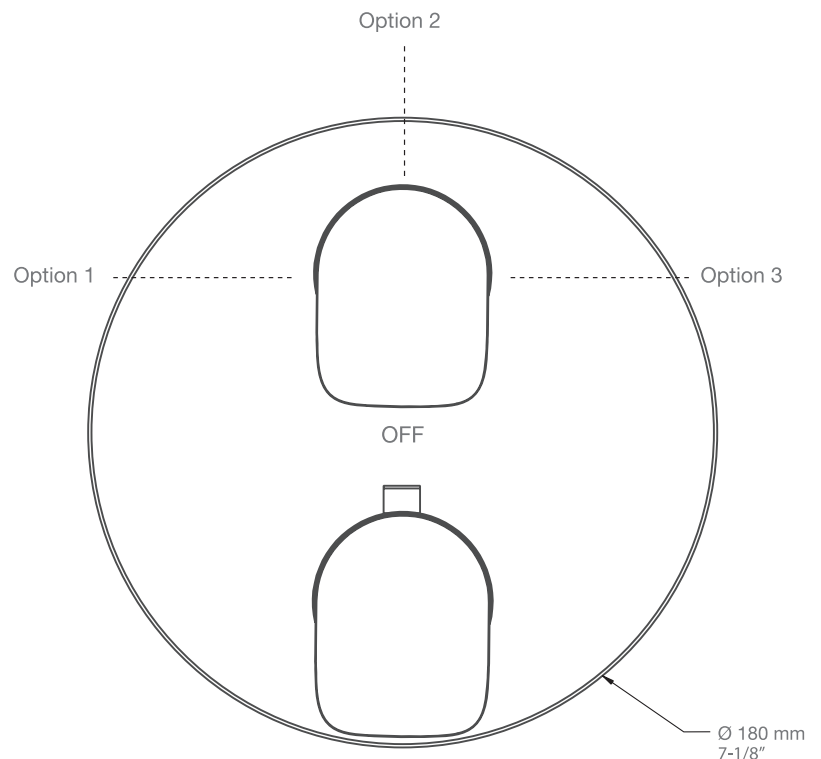

* Avec raccord droit 6" du plafond / *With ceiling-mounted 6" straight pipe*

BARiL

Fiche Technique / Spec Sheet

B45-9530-00-xx-NS

STYLE × FONCTION

Description

- Valve de douche thermostatique pression équilibrée avec dérivateur 3 voies
- 1 accessoire fonctionne à la fois
- *Thermostatic pressure balanced shower control valve with 3-way diverter*
- *1 accessory works at a time*

RVA-9530-00-NS-B

T45-9530-00-xx

STYLE × FONCTION

Description

- Bec de bain moderne carré sans inverseur
- Avec brut réglable pour s'adapter à différentes épaisseurs de mur
- *Square modern tub spout without diverter*
- *With adjustable rough to suit various wall thicknesses*