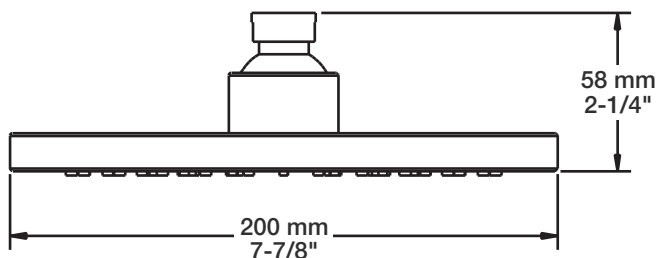

BARiL

Fiche Technique / Spec Sheet

TET-0810-01-xx-175

STYLE × FONCTION

Description

- Tête de douche moderne ronde 8" anti-calcaire en laiton
- *Brass round modern 8" anti-limestone shower head*

Finis disponibles / Available finishes

- CC: Chrome / *Chrome*
- NN: Nickel brossé / *Brushed Nickel*
- KK: Noir mat / *Matte black*
- **: Fini spécial / *Special finish*
- GG: Or / *Gold*

Débit / Flow rate

- 6,6 l/min - 80 psi
- 1.75 gpm - 80 psi