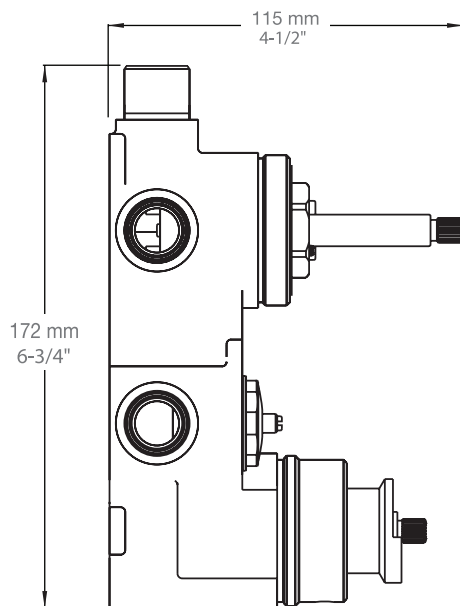

* Avec raccord droit 6" du plafond / *With ceiling-mounted 6" straight pipe*

BARiL

Fiche Technique / Spec Sheet

B45-9530-00-xx-NS

STYLE × FONCTION

Description

- Valve de douche thermostatique pression équilibrée avec dérivateur 3 voies
- 1 accessoire fonctionne à la fois
- *Thermostatic pressure balanced shower control valve with 3-way diverter*
- *1 accessory works at a time*

Débit / Flow rate

- 1 sortie / 1 exit:
- 32 l/min - 60 psi
- 8.5 gpm - 60 psi

Cartouche / Cartridge

- Cartouche TP / TP cartridge: Cartouche dérivatrice / Diverter cartridge:
- CAR-2661-00 - CAR-9530-03-NS

RVA-9530-00-NS-B

T45-9530-00-xx

STYLE × FONCTION

Description

- Bec de bain moderne carré sans inverseur
- Avec brut réglable pour s'adapter à différentes épaisseurs de mur
- *Square modern tub spout without diverter*
- *With adjustable rough to suit various wall thicknesses*

Débit / Flow rate

- 6,6 l/min - 80 psi
- 1.75 gpm - 80 psi

BARiL

STYLE × FONCTION

Fiche Technique / Spec Sheet

BRA-1812-02-xx

Description

- Bras de douche 18" avec rosace
- 18" shower arm with flange