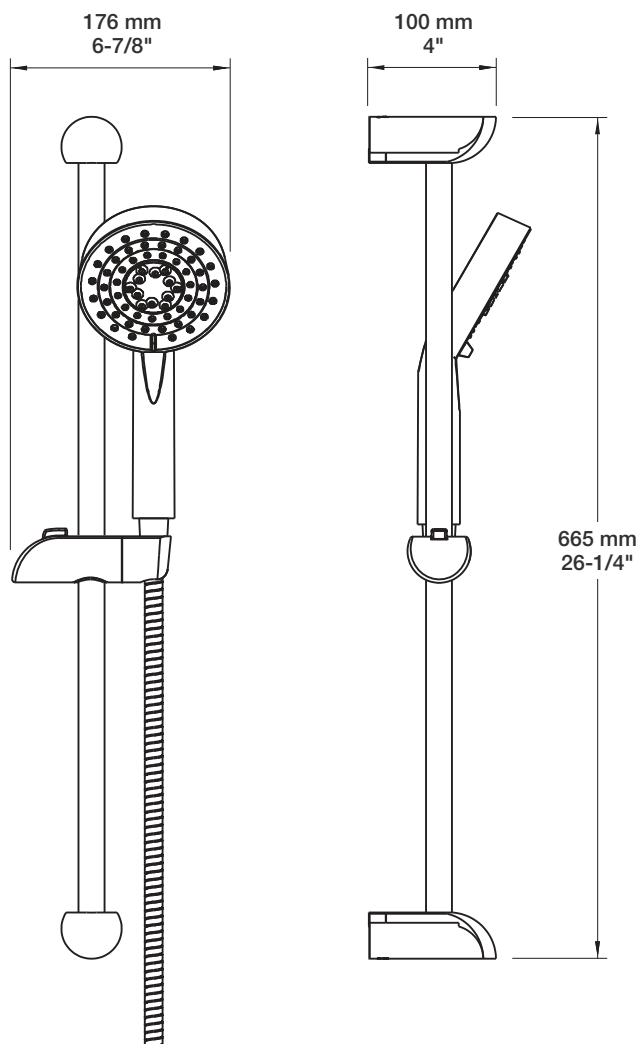

BARiL

Fiche Technique / Spec Sheet

DGL-2170-03-xx-175

STYLE × FONCTION

Description

- Douche à glissière 3 jets
- Mécanisme 3 jets : pluie, massage et mélange des deux
- 3-spray sliding shower bar
- 3-spray mechanism: rain, massage and mix of the two

Finis disponibles / Available finishes

- CC: Chrome / Chrome
- NN: Nickel brossé / Brushed Nickel
- KK: Noir mat / Matte Black
- **: Fini spécial / Special finish
- GG: Or / Gold

Débit / Flow rate

- 6,6 l/min - 80 psi
- 1.75 gpm - 80 psi