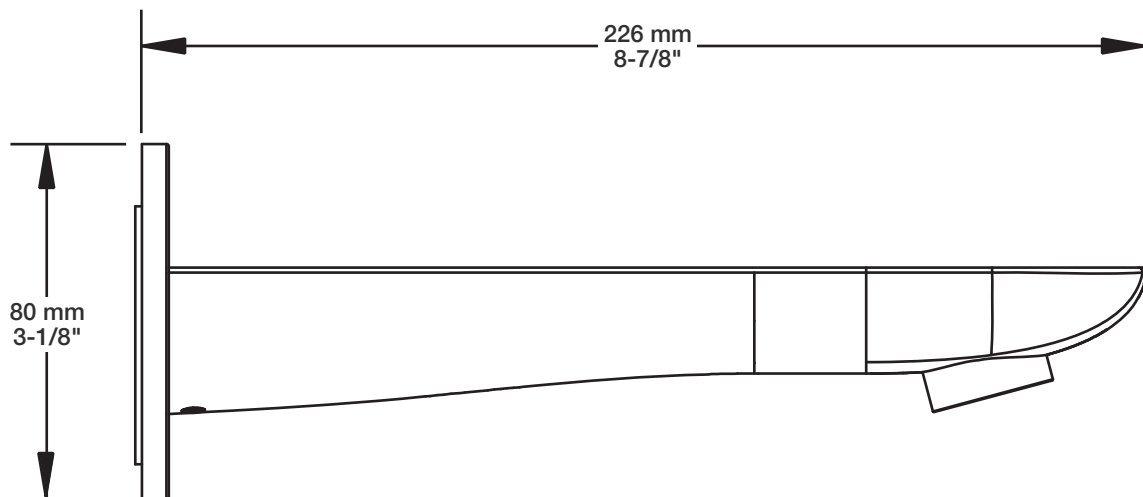

STYLE × FONCTION

Description

- Bec de bain moderne carré sans inverseur
- Avec brut réglable pour s'adapter à différentes épaisseurs de mur
- *Square modern tub spout without diverter*
- *With adjustable rough to suit various wall thicknesses*

Finis disponibles / Available finishes

- CC: Chrome / *Chrome*
- NN: Nickel / *Nickel*
- GG: Or / *Gold*
- **: Fini spécial / *Special finish*