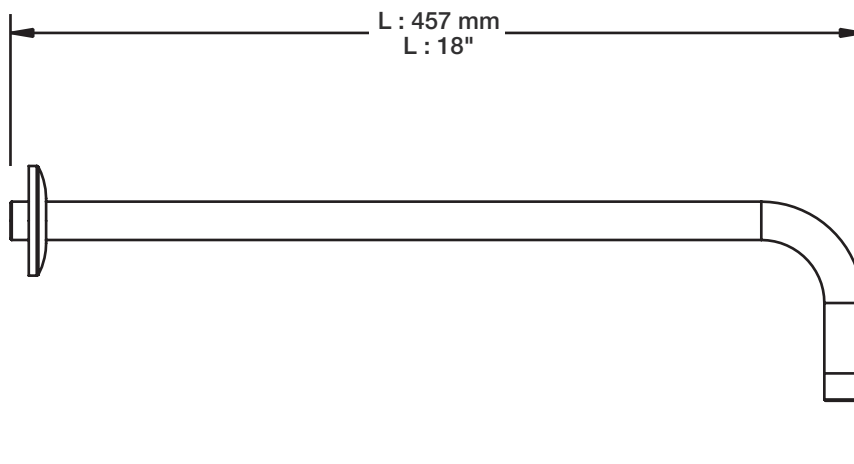

H : 60 mm
H : 2-3/8"