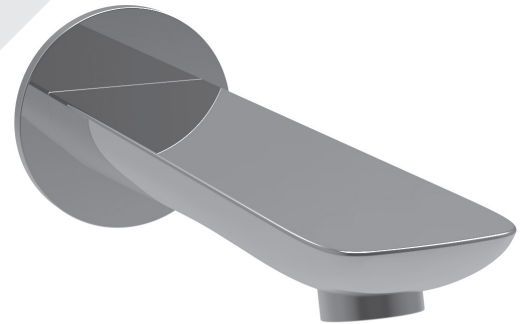

STYLE × FONCTION

Description

- Bec de bain moderne carré sans inverseur
- Avec brut réglable pour s'adapter à différentes épaisseurs de mur
- *Square modern tub spout without diverter*
- *With adjustable rough to suit various wall thicknesses*

Finis disponibles / Available finishes

- CC: Chrome / *Chrome*
- NN: Nickel / *Nickel*
- GG: Or / *Gold*
- **: Fini spécial / *Special finish*