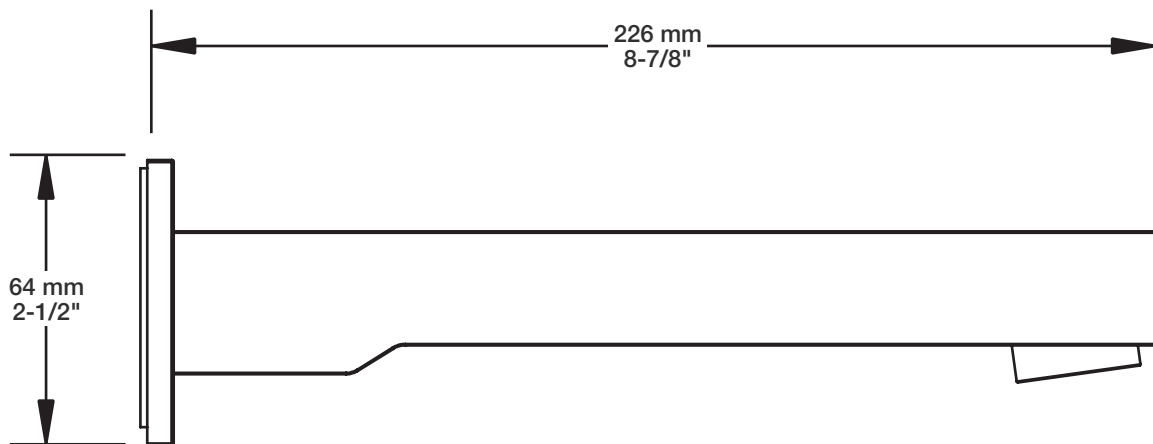

STYLE × FONCTION

Description

- Bec de bain moderne carré sans inverseur
- Avec brut réglable pour s'adapter à différentes épaisseurs de mur
- *Square modern tub spout without diverter*
- *With adjustable rough to suit various wall thicknesses*

Finis disponibles / Available finishes

- CC: Chrome / *Chrome*
- NN: Nickel / *Nickel*
- GG: Or / *Gold*
- **: Fini spécial / *Special finish*