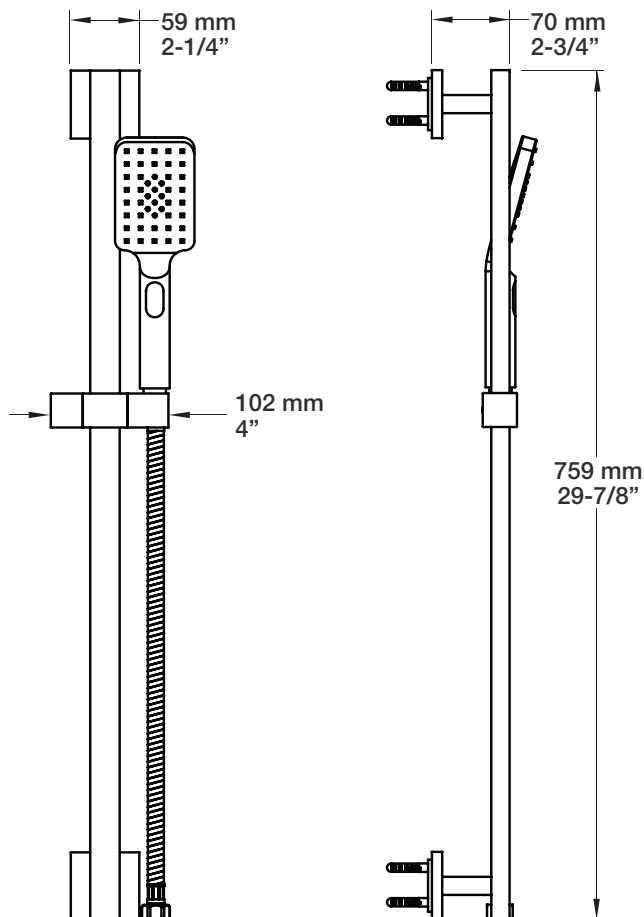

* Avec raccord droit 6" du plafond / *With ceiling-mounted 6" straight pipe*

BARIL

Fiche Technique / Spec Sheet

B10-9530-00-xx-NS

STYLE × FONCTION

Description

- Valve de douche thermostatique pression équilibrée avec dérivateur 3 voies
- 1 accessoire fonctionne à la fois
- *Thermostatic pressure balanced shower control valve with 3-way diverter*
- *1 accessory works at a time*

Description

- Tête de douche carrée 8" anti-calcaire en laiton
- Brass square 8" anti-limestone shower head

Finis disponibles / Available finishes

- CC: Chrome / *Chrome*
- NN: Nickel brossé / *Brushed Nickel*
- KK: Noir mat / *Matte black*
- **: Fini spécial / *Special finish*
- GG: Or / *Gold*

Débit / Flow rate

- 6,6 l/min - 80 psi
- 1.75 gpm - 80 psi

BARiL

Fiche Technique / Spec Sheet

BRA-1614-04-xx

STYLE × FONCTION

Description

- Bras de douche 16" avec rosace
- 16" shower arm with flange

BARiL

STYLE × FONCTION

Fiche Technique / Spec Sheet

RAC-9001-18-xx

Description

- Coude de raccordement en laiton 1/2" F carré
- Square 1/2" F brass elbow connector

Finis disponibles / Available finishes

- CC: Chrome / Chrome
- NN: Nickel / Nickel
- GG: Or / Gold
- **: Fini spécial / Special finish