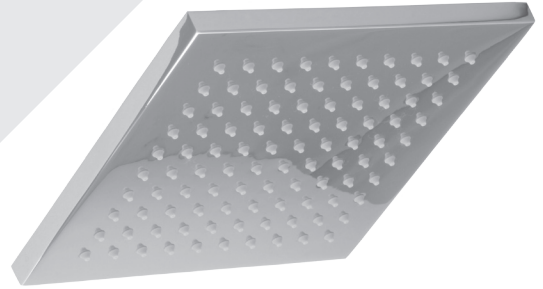

BARiL

Fiche Technique / Spec Sheet

TET-0811-02-xx-175

STYLE × FONCTION

Description

- Tête de douche carrée 8" anti-calcaire en laiton
- Brass square 8" anti-limestone shower head

Finis disponibles / Available finishes

- CC: Chrome / *Chrome*
- NN: Nickel brossé / *Brushed Nickel*
- KK: Noir mat / *Matte black*
- **: Fini spécial / *Special finish*
- GG: Or / *Gold*

Débit / Flow rate

- 6,6 l/min - 80 psi
- 1.75 gpm - 80 psi