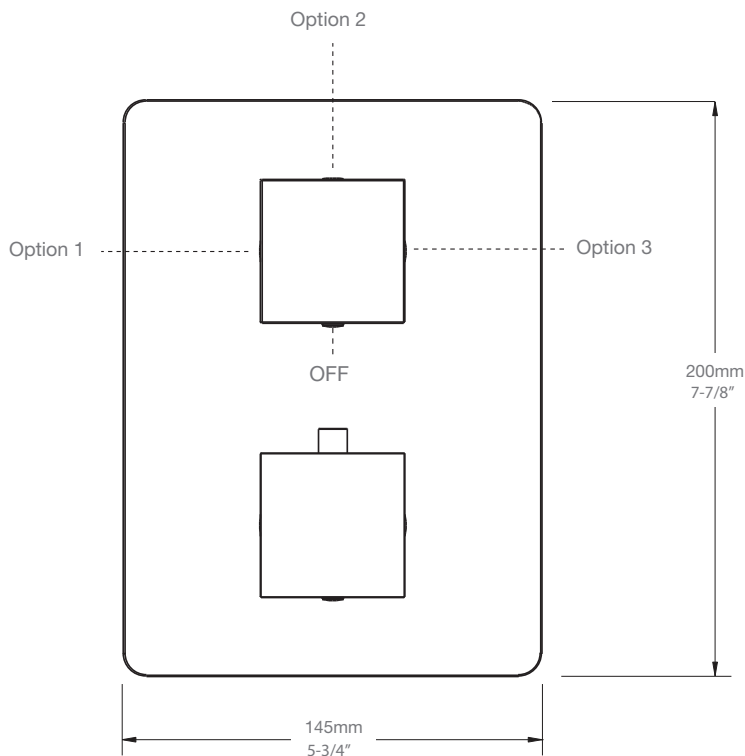

T95-9530-00-xx