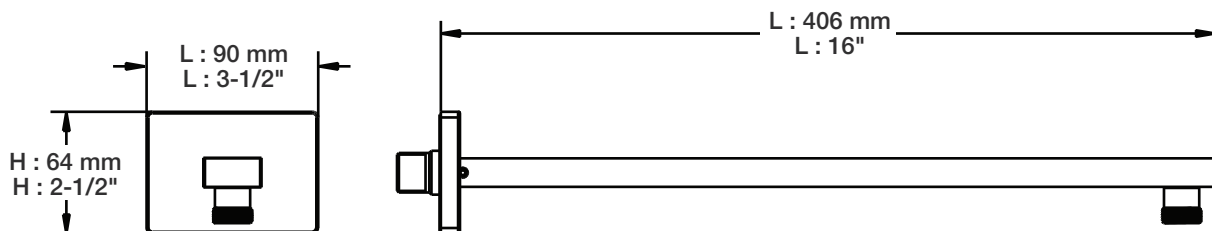

BARiL

Fiche Technique / Spec Sheet

BRA-1614-04-xx

STYLE × FONCTION

Description

- Bras de douche 16" avec rosace
- 16" shower arm with flange

Finis disponibles / Available finishes

- CC: Chrome / Chrome
- NN: Nickel / Nickel
- GG: Or / Gold
- **: Fini spécial / Special finish