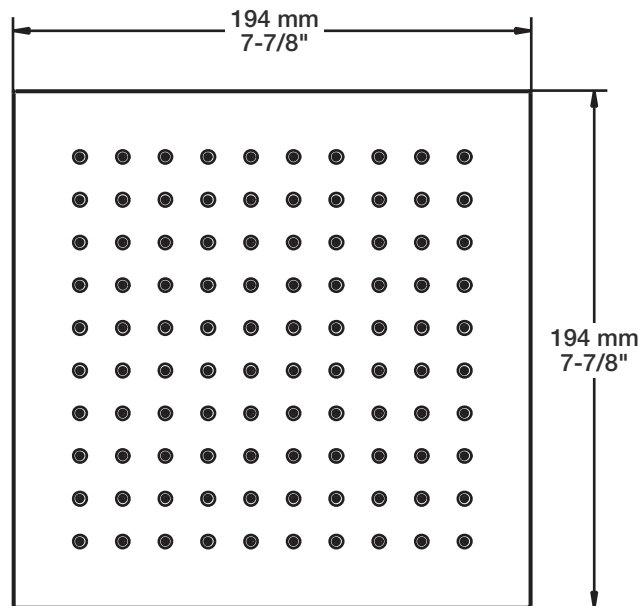

Débit / Flow rate

- 6,6 l/min - 80 psi
- 1.75 gpm - 80 psi

BARiL

Fiche Technique / Spec Sheet

BRA-1614-04-xx

STYLE × FONCTION

Description

- Bras de douche 16" avec rosace
- 16" shower arm with flange