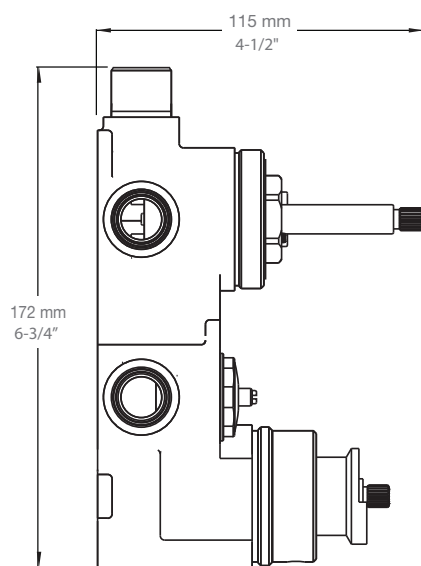

Inclus / Included

RVA-9530-00-NS-B