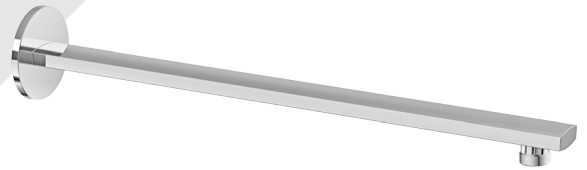

STYLE × FONCTION

Description

- Bras de douche 18" Accent avec rosace
- *Accent 18" shower arm with flange*

Finis disponibles / Available finishes

- CC: Chrome / *Chrome*
- NN: Nickel brossé / *Brushed Nickel*
- KK: Noir mat / *Matte Black*
- GG: Or / *Gold*
- **: Fini spécial / *Special finish*