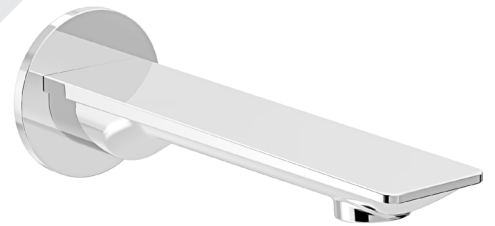

* Avec raccord droit 6" du plafond / *With ceiling-mounted 6" straight pipe*

BARiL

Fiche Technique / Spec Sheet

B56-9530-00-xx-NS

STYLE × FONCTION

Description

- Valve de douche thermostatique pression équilibrée avec dérivateur 3 voies
- 1 accessoire fonctionne à la fois
- *Thermostatic pressure balanced shower control valve with 3-way diverter*
- *1 accessory works at a time*

- CC: Chrome / *Chrome*
- CB: Chrome blanc / *Chrome white*
- CF: Chrome fumé / *Smokey Chrome*

RVA-9530-00-NS-B

T56-9530-00-xx

BARiL

Fiche Technique / Spec Sheet

BEC-0520-46-xx

STYLE × FONCTION

Description

- Bec de bain Profile sans inverseur
- "Slip-on" installation
- Profile tub spout without diverter
- "Slip-on" installation

Finis disponibles / Available finishes

- CC: Chrome / *Chrome*
- NN: Nickel brossé / *Brushed Nickel*
- KK: Noir mat / *Matte Black*
- **: Fini spécial / *Special finish*
- GG: Or / *Gold*

Perçage pour l'installation
Hole size for installation

Min: Ø 20mm (3/4")
Max: Ø 35mm (1-3/8")

BARiL

Fiche Technique / Spec Sheet

TET-1213-01-xx-175

STYLE × FONCTION

Description

- Tête de douche ronde 12" anti-calcaire
- Tête mince en acier inoxydable poli
- Round 12" anti-limestone shower head
- Polished stainless steel thin shower head