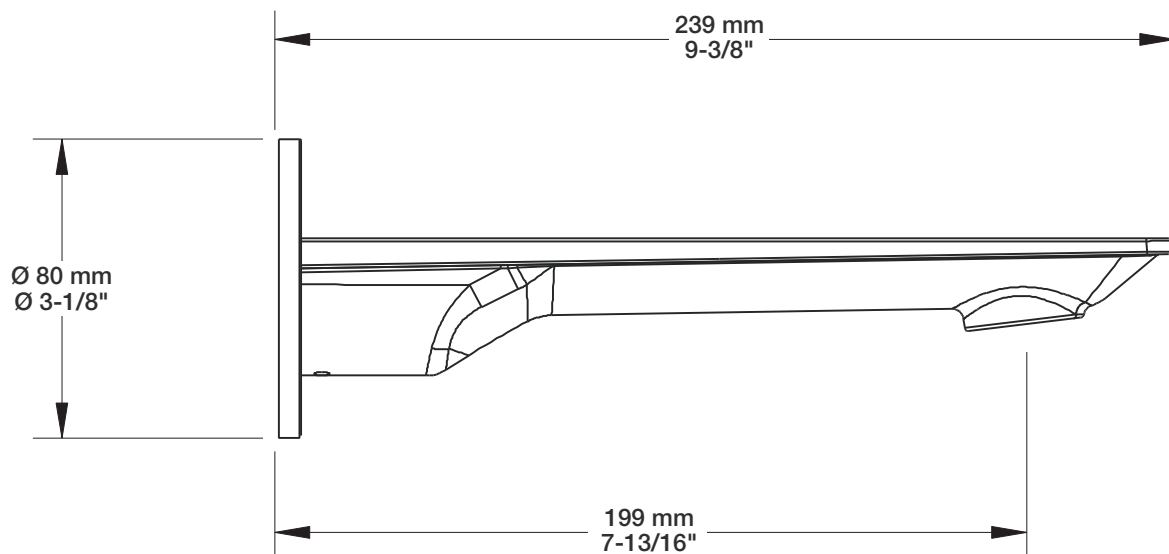

* Avec raccord droit 6" du plafond / *With ceiling-mounted 6" straight pipe*

BARiL

Fiche Technique / Spec Sheet

B56-9530-00-xx-NS

STYLE × FONCTION

Description

- Valve de douche thermostatique pression équilibrée avec dérivateur 3 voies
- 1 accessoire fonctionne à la fois
- *Thermostatic pressure balanced shower control valve with 3-way diverter*
- *1 accessory works at a time*

Perçage pour l'installation
Hole size for installation

Min: Ø 20mm (3/4")
Max: Ø 35mm (1-3/8")

BARiL

Fiche Technique / Spec Sheet

TET-1213-01-xx-175

STYLE × FONCTION

Description

- Tête de douche ronde 12" anti-calcaire
- Tête mince en acier inoxydable poli
- Round 12" anti-limestone shower head
- Polished stainless steel thin shower head