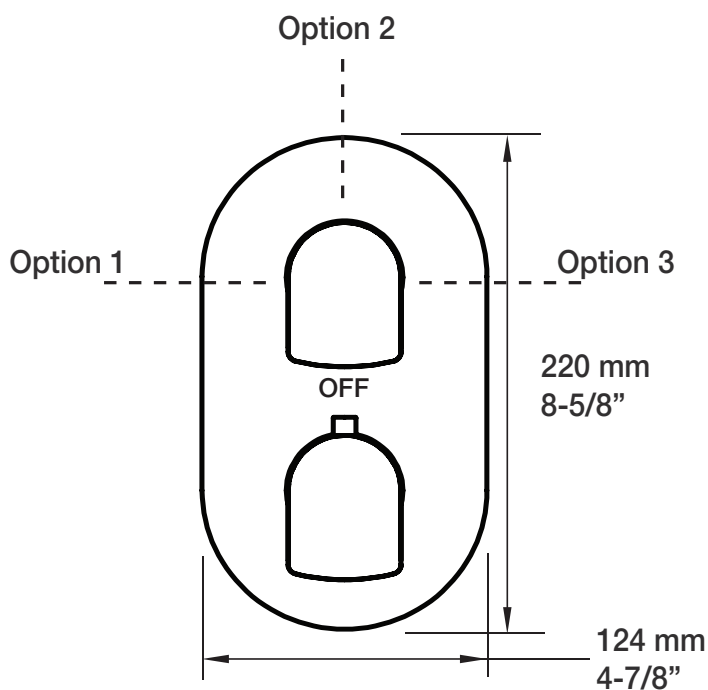

T56-9530-00-xx