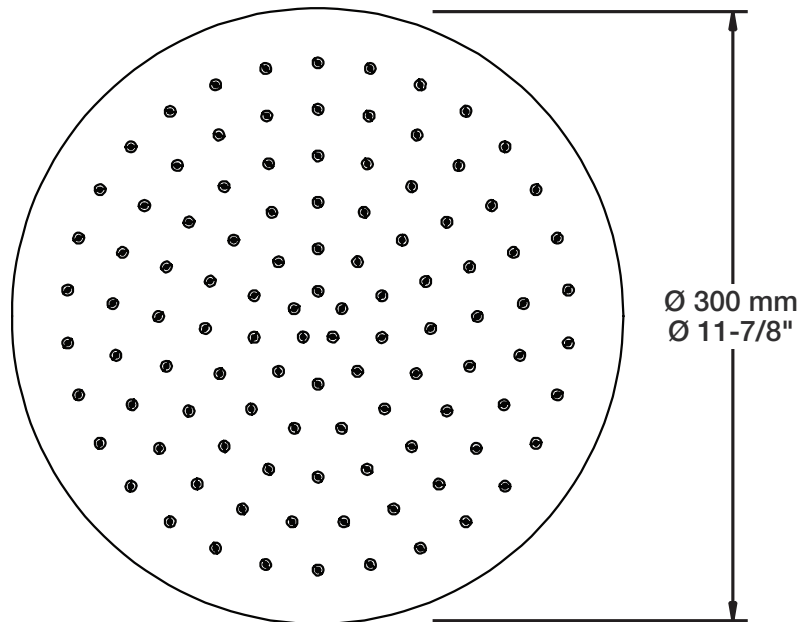

BARiL

Fiche Technique / Spec Sheet

TET-1213-01-xx-175

STYLE × FONCTION

Description

- Tête de douche ronde 12" anti-calcaire
- Tête mince en acier inoxydable poli
- Round 12" anti-limestone shower head
- Polished stainless steel thin shower head

Finis disponibles / Available finishes

- CC: Chrome / Chrome

Débit / Flow rate

- 6,6 l/min - 80 psi
- 1.75 gpm - 80 psi