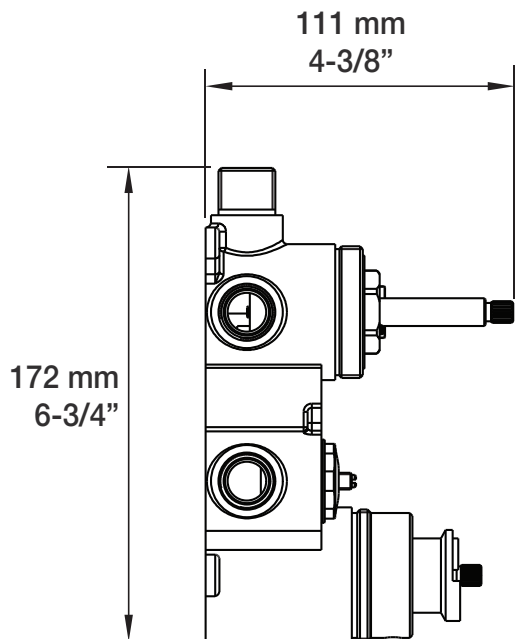

* Avec raccord droit 6" du plafond / *With ceiling-mounted 6" straight pipe*

BARiL

Fiche Technique / Spec Sheet

B56-9530-00-xx-NS

STYLE × FONCTION

Description

- Valve de douche thermostatique pression équilibrée avec dérivateur 3 voies
- 1 accessoire fonctionne à la fois
- *Thermostatic pressure balanced shower control valve with 3-way diverter*
- *1 accessory works at a time*

Débit / Flow rate

- 32 l/min - 60 psi
- 8.5 gpm - 60 psi

Cartouche / Cartridge

- Cartouche TP / TP cartridge: Cartouche dérivatrice / Diverter cartridge:
- CAR-2661-00
 - CAR-9530-03-NS

Finis disponibles / Available finishes

- CC: Chrome / *Chrome*
- CB: Chrome blanc / *Chrome white*
- CF: Chrome fumé / *Smokey Chrome*

RVA-9530-00-NS-B

T56-9530-00-xx

BARiL

Fiche Technique / Spec Sheet

BEC-0520-46-xx

STYLE × FONCTION

Description

Perçage pour l'installation
Hole size for installation

Min: Ø 20mm (3/4")
Max: Ø 35mm (1-3/8")

BARiL

Fiche Technique / Spec Sheet

TET-1213-01-xx-175

STYLE × FONCTION

Description

- Tête de douche ronde 12" anti-calcaire
- Tête mince en acier inoxydable poli
- Round 12" anti-limestone shower head
- Polished stainless steel thin shower head