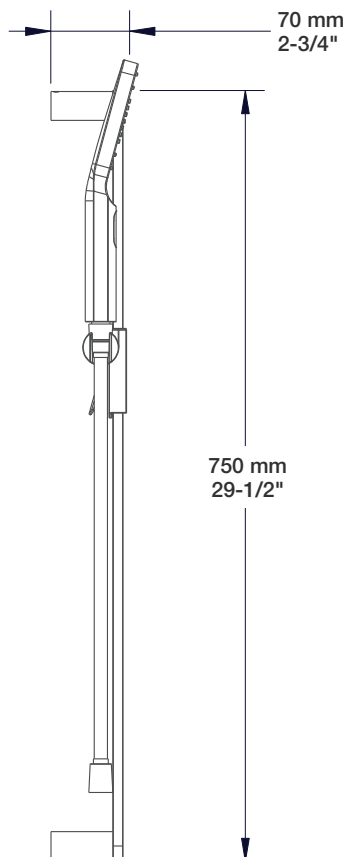

BARiL

Fiche Technique / Spec Sheet

DGL-3080-83-xx-175

STYLE × FONCTION

Description

- Douche à glissière Accent 3 jets
- Mécanisme 3 jets : pluie, brume et mélange des deux
- Accent 3-spray sliding shower bar
- 3-spray mechanism: rain, mist and mix of the two

Finis disponibles / Available finishes

- CC: Chrome / *Chrome*
- NN: Nickel brossé / *Brushed Nickel*
- KK: Noir mat / *Matte Black*
- **: Fini spécial / *Special finish*
- GG: Or / *Gold*

Débit / Flow rate

- 6,6 l/min - 80 psi
- 1.75 gpm - 80 psi