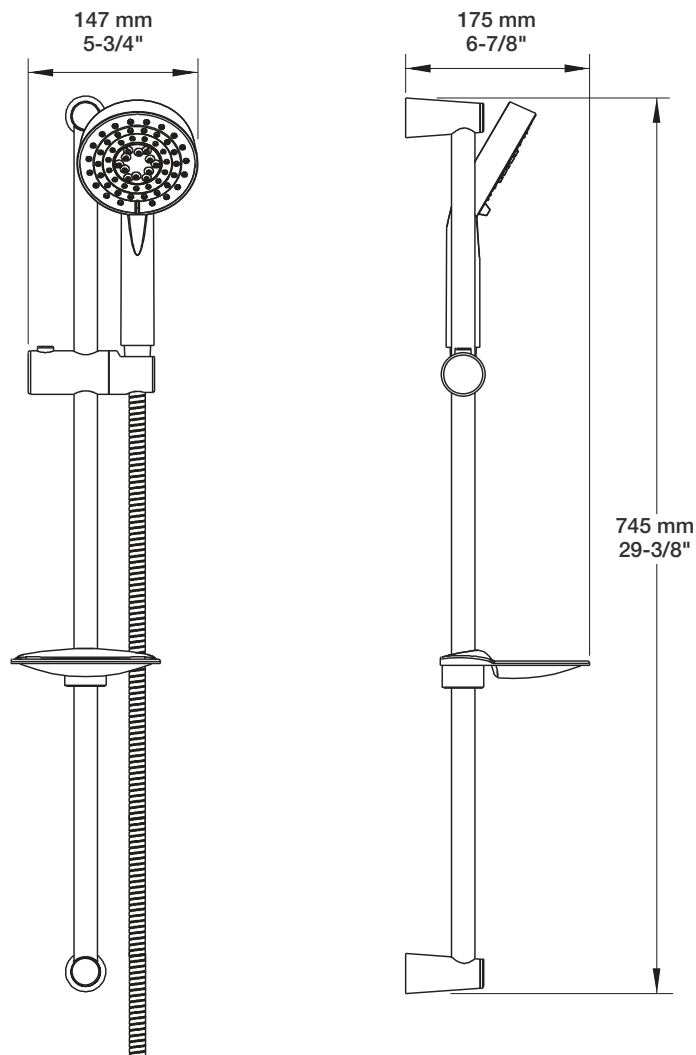

STYLE × FONCTION

Description

- Douche à glissière Simply 3 jets
- Mécanisme 3 jets : pluie, massage et mélange des deux
- Porte-savon inclus
- *Simply 3-spray sliding shower bar*
- *3-spray mechanism: rain, massage and mix of the two*
- *Soap holder included*

Finis disponibles / Available finishes

- CC: Chrome / *Chrome*
- NN: Nickel brossé / *Brushed Nickel*
- KK: Noir mat / *Matte Black*
- **: Fini spécial / *Special finish*
- GG: Or / *Gold*

Débit / Flow rate (pour option écologiques / for eco friendly options)

DGL-2175-13-xx	DGL-2175-13-xx-175	DGL-2175-13-xx-150
- 7,6 l/min - 80 psi	- 6,6 l/min - 80 psi	- 5,7 l/min - 80 psi
- 2.0 gpm - 80 psi	- 1.75 gpm - 80 psi	- 1.5 gpm - 80 psi