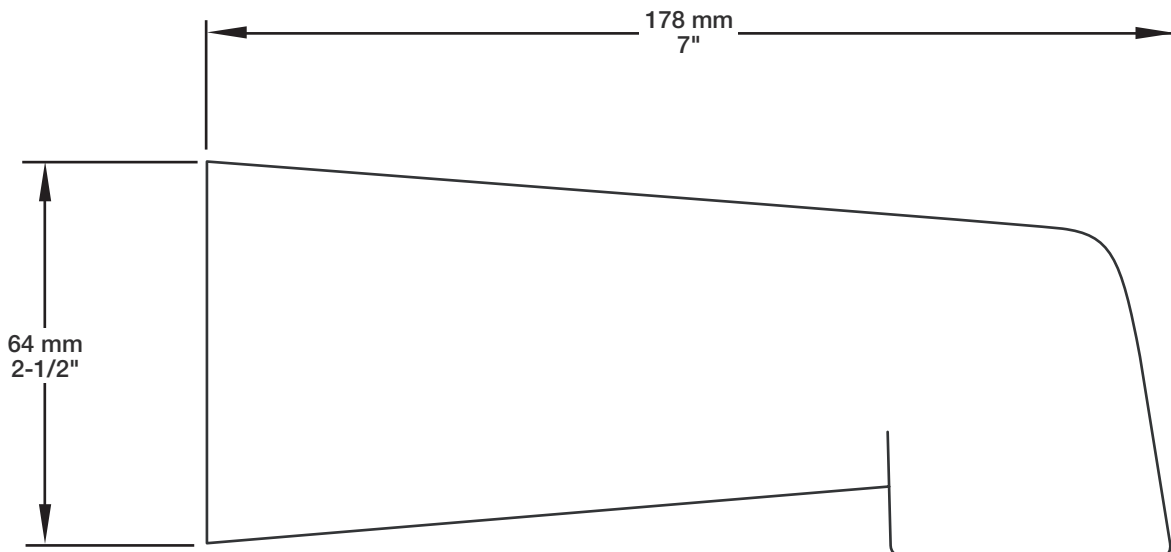

BARiL

Fiche Technique / Spec Sheet

TET-0807-01-xx

STYLE × FONCTION

Description

- Tête de douche ronde 8" anti-calcaire en plastique
- Round plastic 8" anti-limestone shower head

Débit / Flow rate

- 7,6 l/min - 80 psi
- 2 gpm - 80 psi