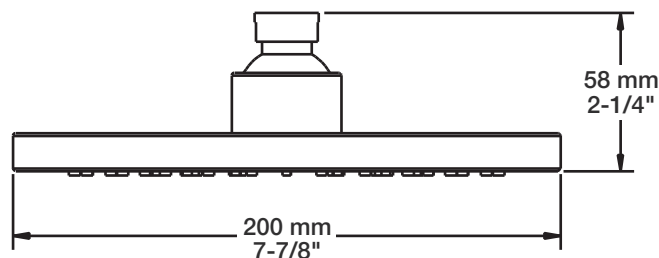

BARiL

Fiche Technique / Spec Sheet

TET-0807-01-xx

STYLE × FONCTION

Description

- Tête de douche ronde 8" anti-calcaire en plastique
- Round plastic 8" anti-limestone shower head

Débit / Flow rate

- 7,6 l/min - 80 psi
- 2 gpm - 80 psi

Finis disponibles / Available finishes

- CC: Chrome / Chrome