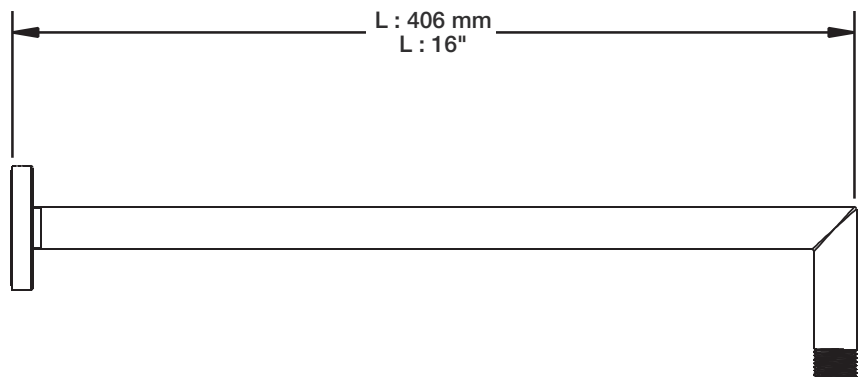

Fiche Technique / Spec Sheet

BEC-0520-95-xx

STYLE × FONCTION

Description

- Bec de bain chute LIB sans inverseur
- Installation "slip-on"
- *LIB waterfall tub spout without diverter*
- *"Slip-on" installation*

Débit / Flow rate

- 6,6 l/min - 80 psi
- 1.75 gpm - 80 psi

STYLE × FONCTION

Description

- Bras de douche 16" avec rosace carrée
- 16" shower arm with square flange

Finis disponibles / Available finishes

- CC: Chrome / *Chrome*
- NN: Nickel brossé / *Brushed Nickel*
- KK: Noir mat / *Matte Black*
- GG: Or / *Gold*
- **: Fini spécial / *Special finish*

BARiL

Fiche Technique / Spec Sheet

DGL-3070-53-xx-175

STYLE × FONCTION

Description

- Douche à glissière moderne 3 jets
- Mécanisme 3 jets : pluie, brume et mélange des deux
- 3-spray modern sliding shower bar
- 3-spray mechanism: rain, mist and mix of the two