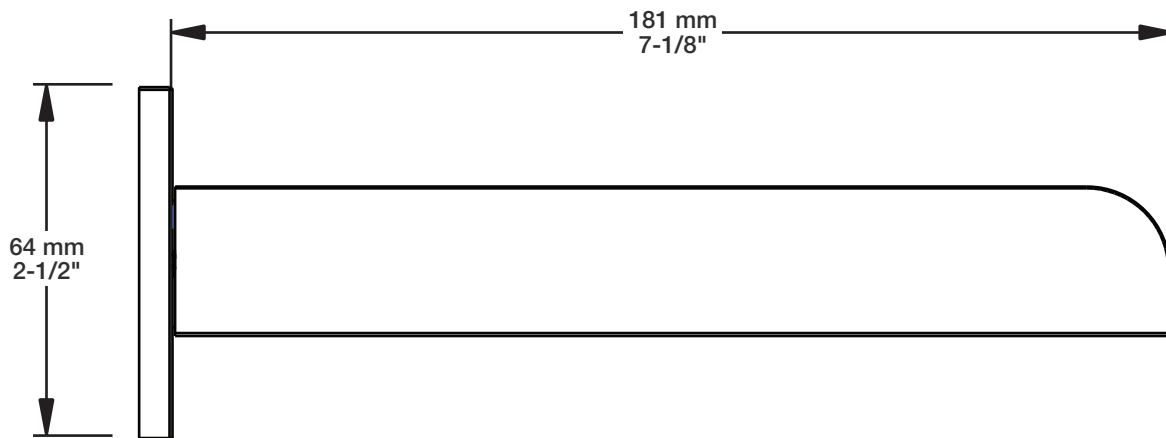

BARiL

Fiche Technique / Spec Sheet

BEC-0520-95-xx

STYLE × FONCTION

Description

- Bec de bain chute LIB sans inverseur
- Installation "slip-on"
- *LIB waterfall tub spout without diverter*
- *"Slip-on" installation*

Finis disponibles / Available finishes

- CC: Chrome / *Chrome*
- NN: Nickel brossé / *Brushed Nickel*

Perçage pour l'installation
Hole size for installation

Min: Ø 20mm (3/4")

Max: Ø 35mm (1-3/8")