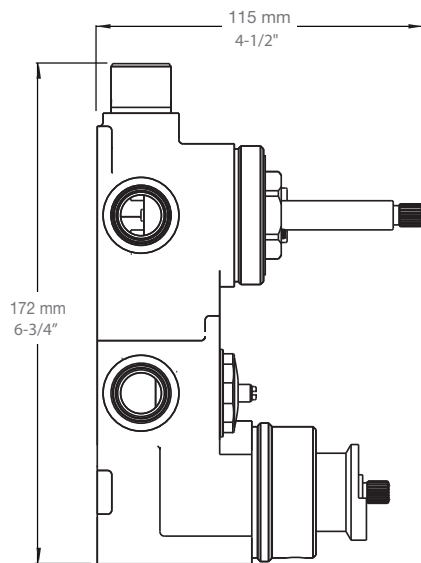

Inclus / Included

RVA-9530-00-NS-B