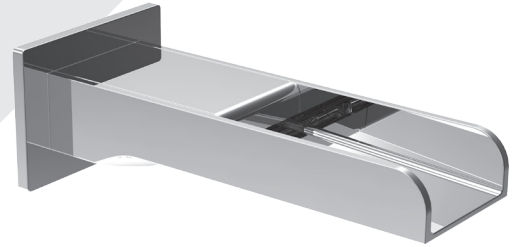

BARiL

Fiche Technique / Spec Sheet

BEC-0520-95-xx

STYLE × FONCTION

Description

- Bec de bain chute LIB sans inverseur
- Installation "slip-on"
- *LIB waterfall tub spout without diverter*
- *"Slip-on" installation*

Finis disponibles / Available finishes

- CC: Chrome / *Chrome*
- NN: Nickel brossé / *Brushed Nickel*

Perçage pour l'installation
Hole size for installation

Min: Ø 20mm (3/4")

Max: Ø 35mm (1-3/8")