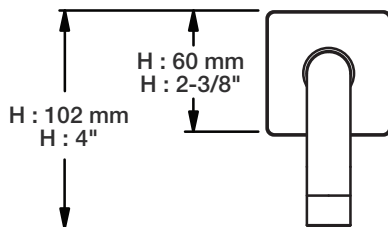

Finis disponibles / Available finishes

- CC: Chrome / *Chrome*
- NN: Nickel brossé / *Brushed Nickel*

Perçage pour l'installation
Hole size for installation

Min: Ø 20mm (3/4")

Max: Ø 35mm (1-3/8")

BARiL

Fiche Technique / Spec Sheet

TET-0811-02-xx-175

STYLE × FONCTION

Description

- Tête de douche carrée 8" anti-calcaire en laiton
- Brass square 8" anti-limestone shower head

Finis disponibles / Available finishes

- CC: Chrome / *Chrome*
- NN: Nickel brossé / *Brushed Nickel*
- KK: Noir mat / *Matte black*
- **: Fini spécial / *Special finish*
- GG: Or / *Gold*

Débit / Flow rate

- 6,6 l/min - 80 psi
- 1.75 gpm - 80 psi

STYLE × FONCTION

Description

- Bras de douche 16" avec rosace carrée
- 16" shower arm with square flange

Finis disponibles / Available finishes

- CC: Chrome / *Chrome*
- NN: Nickel brossé / *Brushed Nickel*
- KK: Noir mat / *Matte Black*
- GG: Or / *Gold*
- **: Fini spécial / *Special finish*

BARiL

Fiche Technique / Spec Sheet

DGL-3070-53-xx-175

STYLE × FONCTION

Description

- Douche à glissière moderne 3 jets
- Mécanisme 3 jets : pluie, brume et mélange des deux
- 3-spray modern sliding shower bar
- 3-spray mechanism: rain, mist and mix of the two