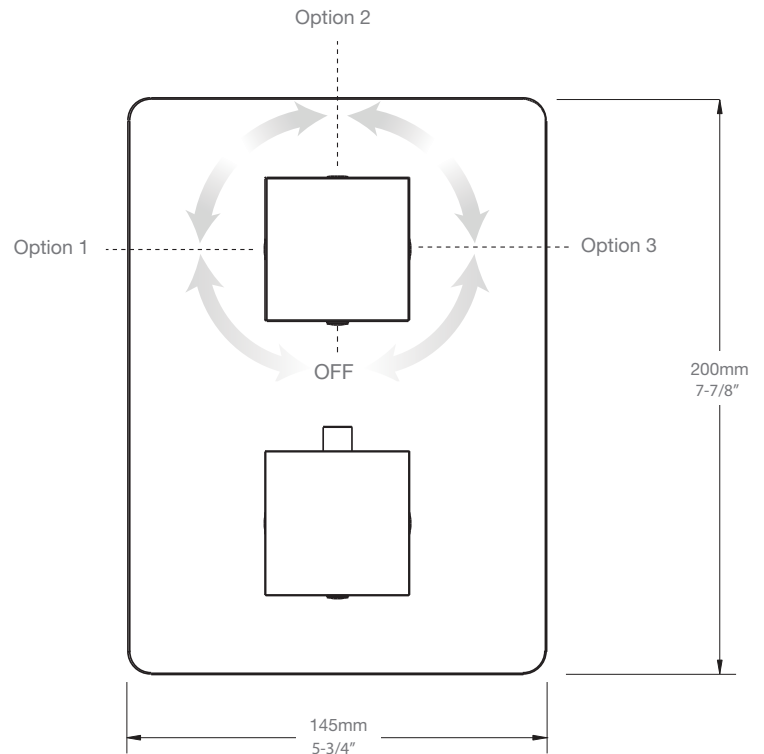

T95-9530-00-xx