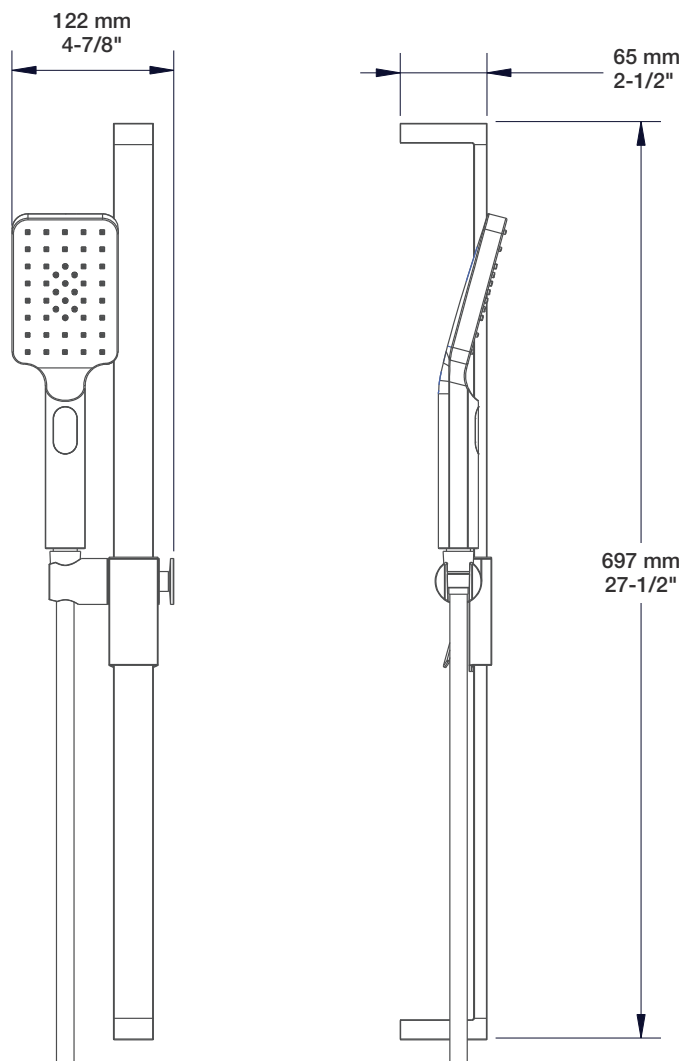

* Avec raccord droit 6" du plafond / *With ceiling-mounted 6" straight pipe*

BARiL

Fiche Technique / Spec Sheet

B10-9530-00-xx-NS

STYLE × FONCTION

Description

- Valve de douche thermostatique pression équilibrée avec dérivateur 3 voies
- 1 accessoire fonctionne à la fois
- *Thermostatic pressure balanced shower control valve with 3-way diverter*
- *1 accessory works at a time*

Débit / Flow rate

- 6,6 l/min - 80 psi
- 1.75 gpm - 80 psi

STYLE × FONCTION

Description

- Bras de douche 16" avec rosace carrée
- 16" shower arm with square flange

Finis disponibles / Available finishes

- CC: Chrome / *Chrome*
- NN: Nickel brossé / *Brushed Nickel*
- KK: Noir mat / *Matte Black*
- GG: Or / *Gold*
- **: Fini spécial / *Special finish*

BARiL

Fiche Technique / Spec Sheet

DGL-3070-53-xx-175

STYLE × FONCTION

Description

- Douche à glissière moderne 3 jets
- Mécanisme 3 jets : pluie, brume et mélange des deux
- 3-spray modern sliding shower bar
- 3-spray mechanism: rain, mist and mix of the two

BARiL

STYLE × FONCTION

Fiche Technique / Spec Sheet

RAC-9001-18-xx

Description

- Coude de raccordement en laiton 1/2" F carré
- Square 1/2" F brass elbow connector

Finis disponibles / Available finishes

- CC: Chrome / Chrome
- NN: Nickel / Nickel
- GG: Or / Gold
- **: Fini spécial / Special finish