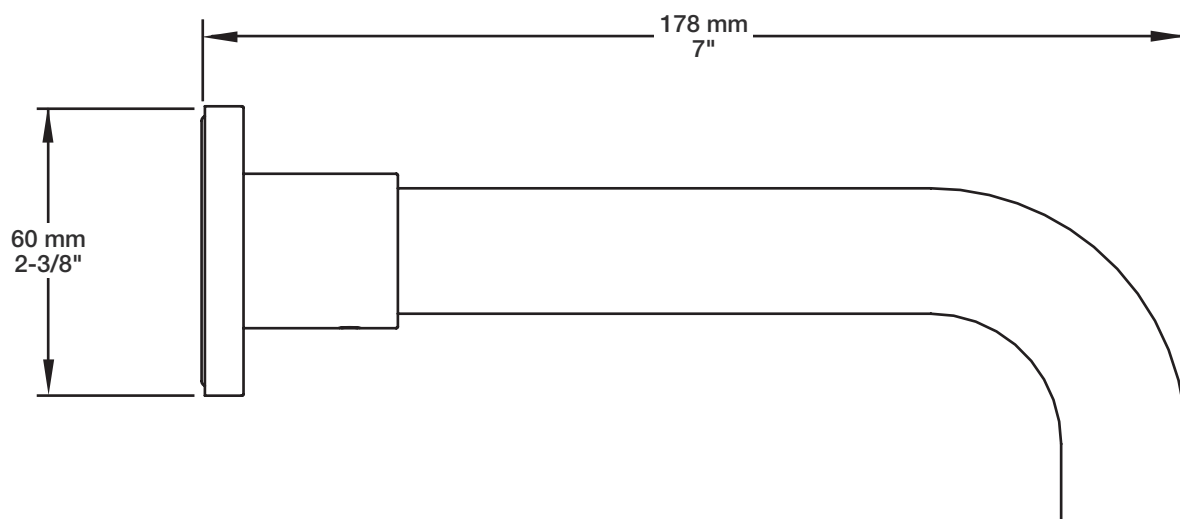

Débit / Flow rate

- 7,6 l/min - 80 psi
- 2.0 gpm - 80 psi

BARiL

STYLE × FONCTION

Fiche Technique / Spec Sheet

RAC-9001-16-xx

Description

- Coude de raccordement en laiton 1/2" F
- 1/2" F brass elbow connector

Perçage pour l'installation
Hole size for installation

Min: Ø 28mm (1-1/8")

Max: Ø 35mm (1-3/8")