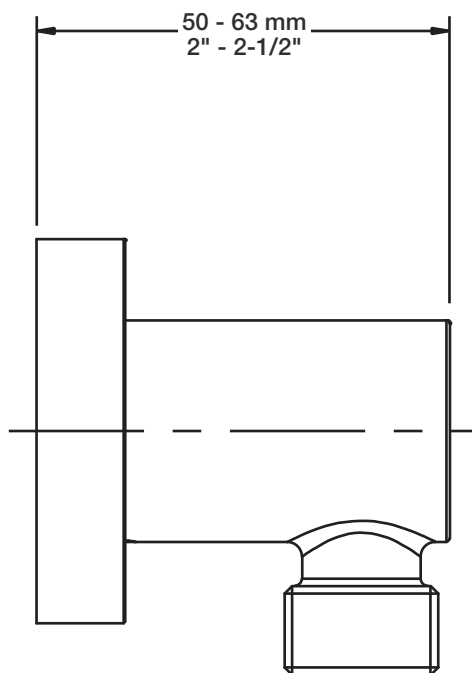

BARiL

STYLE × FONCTION

Fiche Technique / Spec Sheet

RAC-9001-16-xx

Description

- Coude de raccordement en laiton 1/2" F
- 1/2" F brass elbow connector

Finis disponibles / Available finishes

- CC: Chrome / Chrome
- NN: Nickel / Nickel
- GG: Or / Gold
- **: Fini spécial / Special finish