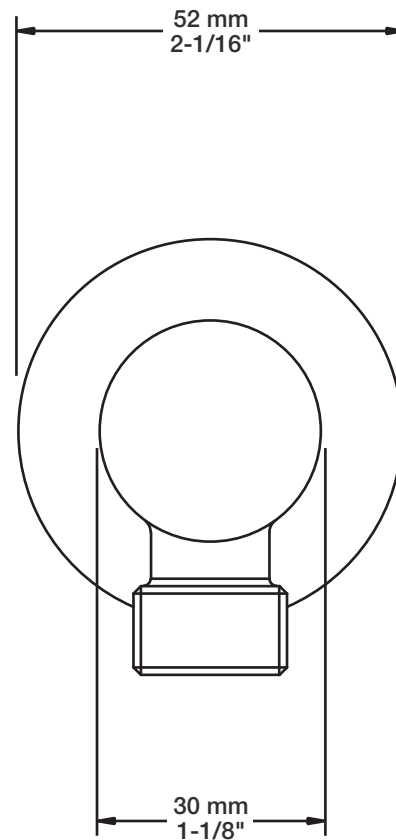

BARiL

STYLE × FONCTION

Fiche Technique / Spec Sheet

RAC-9001-16-xx

Description

- Coude de raccordement en laiton 1/2" F
- 1/2" F brass elbow connector

Finis disponibles / Available finishes

- CC: Chrome / Chrome
- NN: Nickel / Nickel
- GG: Or / Gold
- **: Fini spécial / Special finish