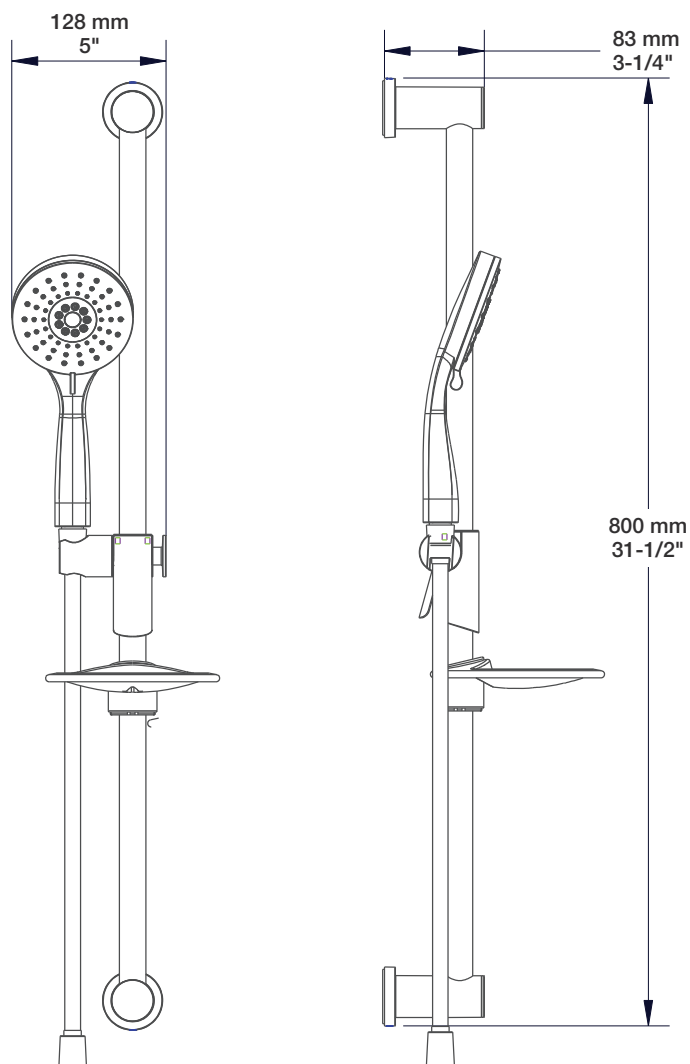

* Avec raccord droit 6" du plafond / *With ceiling-mounted 6" straight pipe*

BARIL

Fiche Technique / Spec Sheet

B66-9520-00-xx-NS

STYLE × FONCTION

Description

- Valve de douche thermostatique pression équilibrée avec dérivateur 2 voies
- 1 accessoire fonctionne à la fois
- *Thermostatic pressure balanced shower control valve with 2-way diverter*
- *1 accessory works at a time*

BARiL

STYLE × FONCTION

Fiche Technique / Spec Sheet

BRA-1612-66-xx

Description

- Bras de douche 16" avec rosace
- 16" shower arm with flange

Finis disponibles / Available finishes

- CC: Chrome / *Chrome*
- NN: Nickel / *Nickel*
- GG: Or / *Gold*
- **: Fini spécial / *Special finish*

Débit / Flow rate

- 7,6 l/min - 80 psi
- 2.0 gpm - 80 psi

BARiL

STYLE × FONCTION

Fiche Technique / Spec Sheet

RAC-9001-16-xx

Description

- Coude de raccordement en laiton 1/2" F
- 1/2" F brass elbow connector

Perçage pour l'installation
Hole size for installation

Min: Ø 28mm (1-1/8")

Max: Ø 35mm (1-3/8")