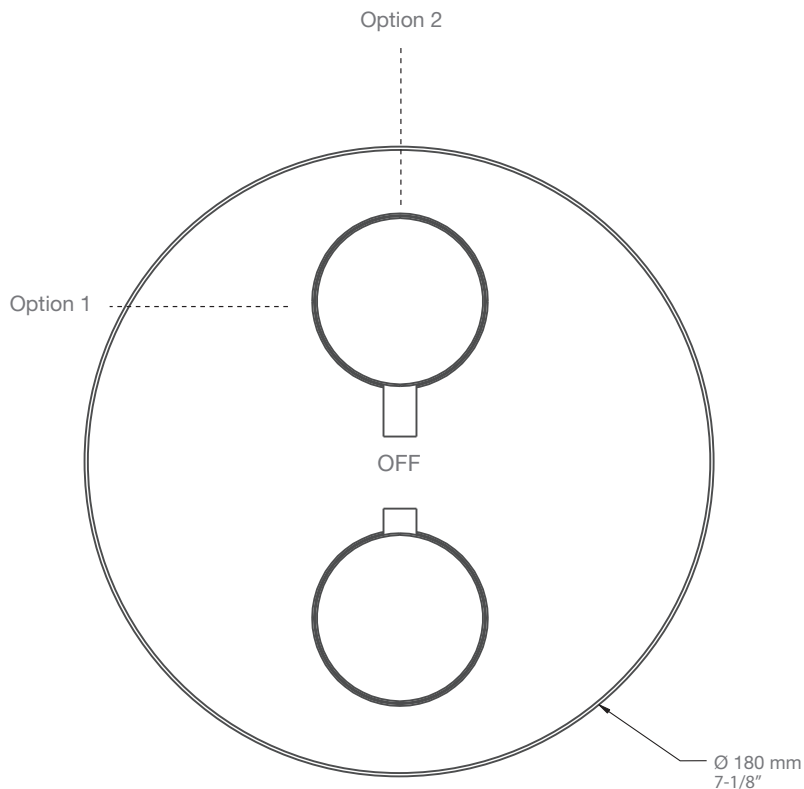

T66-9520-00-xx