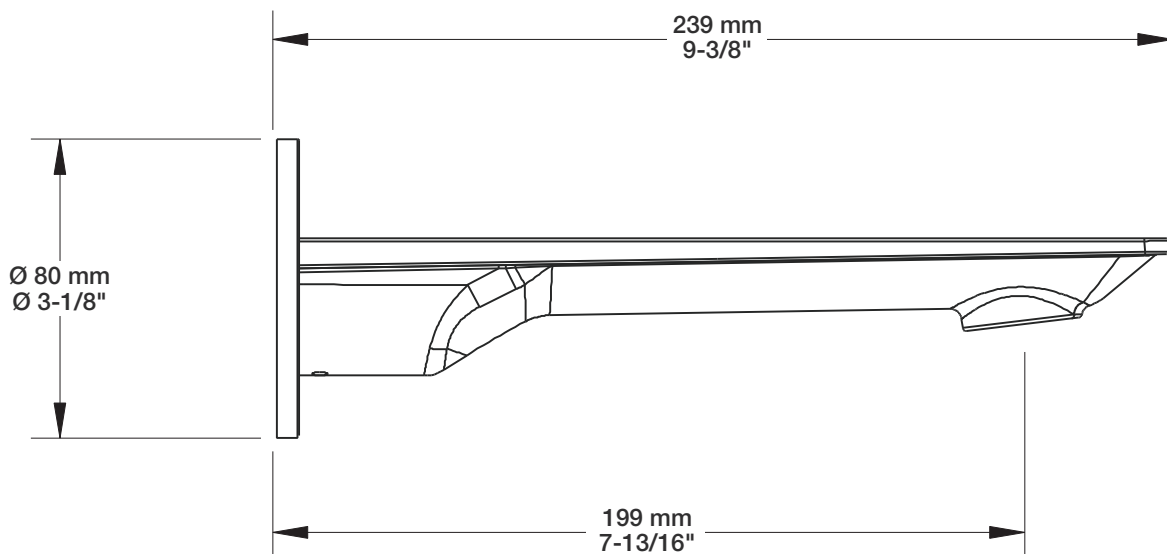

BARiL

Fiche Technique / Spec Sheet

BEC-0520-46-xx

STYLE × FONCTION

Description

- Bec de bain Profile sans inverseur
- "Slip-on" installation
- Profile tub spout without diverter
- "Slip-on" installation

Finis disponibles / Available finishes

- CC: Chrome / *Chrome*
- NN: Nickel brossé / *Brushed Nickel*
- KK: Noir mat / *Matte Black*
- **: Fini spécial / *Special finish*
- GG: Or / *Gold*

Perçage pour l'installation
Hole size for installation

Min: Ø 20mm (3/4")
Max: Ø 35mm (1-3/8")