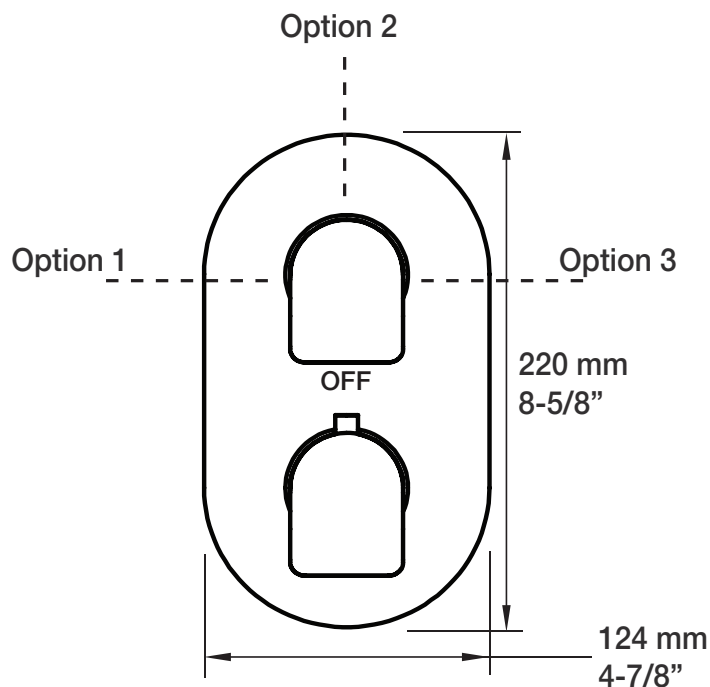

* Avec raccord droit 6" du plafond / *With ceiling-mounted 6" straight pipe*

BARiL

Fiche Technique / Spec Sheet

B46-9530-00-xx-NS

STYLE × FONCTION

Description

- Valve de douche thermostatique pression équilibrée avec dérivateur 3 voies
- 1 accessoire fonctionne à la fois
- *Thermostatic pressure balanced shower control valve with 3-way diverter*
- *1 accessory works at a time*

RVA-9530-00-NS-B

T46-9530-00-xx

BARiL

Fiche Technique / Spec Sheet

BEC-0520-46-xx

STYLE × FONCTION

Description

- Bec de bain Profile sans inverseur
- "Slip-on" installation
- Profile tub spout without diverter
- "Slip-on" installation

Min: Ø 20mm (3/4")
Max: Ø 35mm (1-3/8")

BARiL

Fiche Technique / Spec Sheet

TET-0810-01-xx-175

STYLE × FONCTION

Description

- Tête de douche moderne ronde 8" anti-calcaire en laiton
- *Brass round modern 8" anti-limestone shower head*