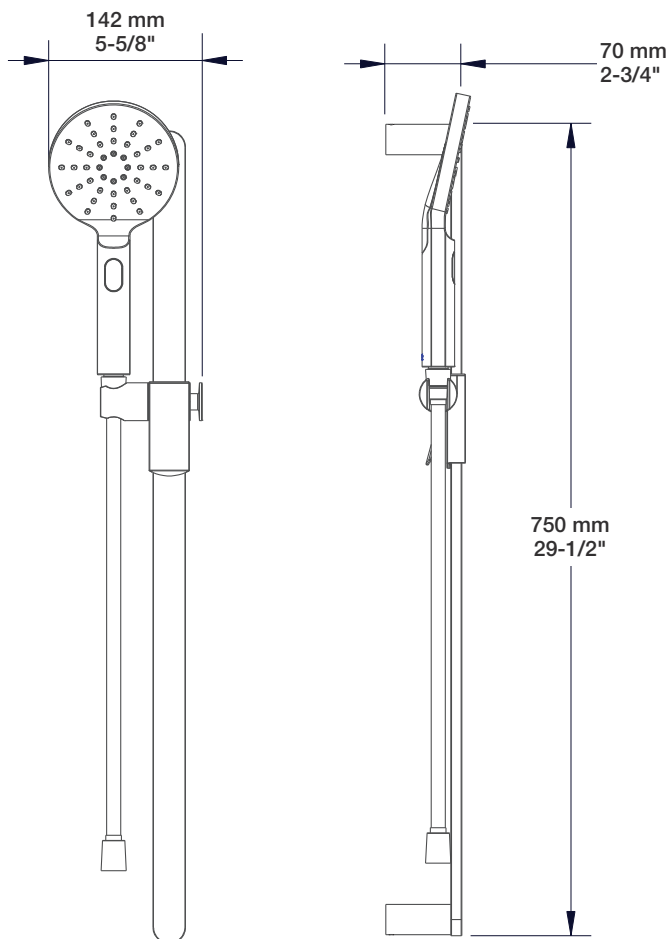

BARiL

Fiche Technique / Spec Sheet

DGL-3080-73-xx-175

STYLE × FONCTION

Description

- Douche à glissière Profile 3 jets
- Mécanisme 3 jets : pluie, brume et mélange des deux
- Profile 3-spray sliding shower bar
- 3-spray mechanism: rain, mist and mix of the two

Finis disponibles / Available finishes

- CC: Chrome / *Chrome*
- NN: Nickel brossé / *Brushed Nickel*
- KK: Noir mat / *Matte Black*
- **: Fini spécial / *Special finish*
- GG: Or / *Gold*

Débit / Flow rate

- 6,6 l/min - 80 psi
- 1.75 gpm - 80 psi