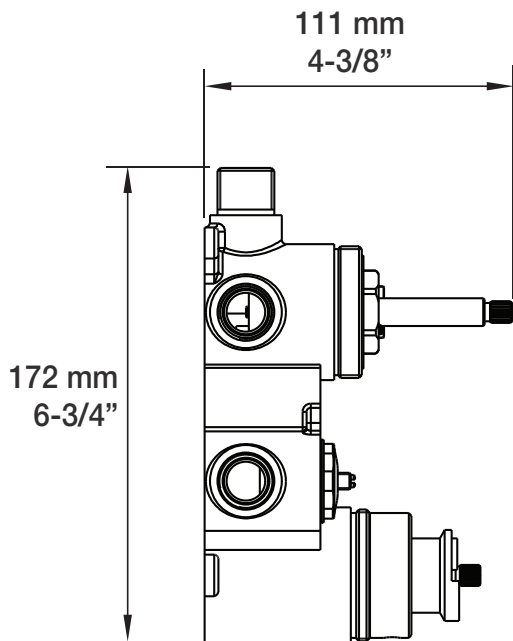

* Avec raccord droit 6" du plafond / *With ceiling-mounted 6" straight pipe*

BARiL

Fiche Technique / Spec Sheet

B46-9530-00-xx-NS

STYLE × FONCTION

Description

- Valve de douche thermostatique pression équilibrée avec dérivateur 3 voies
- 1 accessoire fonctionne à la fois
- *Thermostatic pressure balanced shower control valve with 3-way diverter*
- *1 accessory works at a time*

Débit / Flow rate

- 32 l/min - 60 psi
- 8.5 gpm - 60 psi

Cartouche / Cartridge

- | | |
|------------------------------|---|
| Cartouche TP / TP cartridge: | Cartouche dérivatrice / Diverter cartridge: |
| - CAR-2661-00 | - CAR-9530-03-NS |

RVA-9530-00-NS-B

T46-9530-00-xx

BARiL

Fiche Technique / Spec Sheet

BEC-0520-46-xx

STYLE × FONCTION

Description

- Bec de bain Profile sans inverseur
- "Slip-on" installation
- Profile tub spout without diverter
- "Slip-on" installation

Min: Ø 20mm (3/4")
Max: Ø 35mm (1-3/8")

BARiL

Fiche Technique / Spec Sheet

TET-0810-01-xx-175

STYLE × FONCTION

Description

- Tête de douche moderne ronde 8" anti-calcaire en laiton
- *Brass round modern 8" anti-limestone shower head*