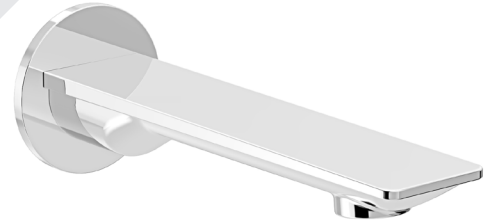

BARiL

Fiche Technique / Spec Sheet

BEC-0520-46-xx

STYLE × FONCTION

Description

- Bec de bain Profile sans inverseur
- "Slip-on" installation
- Profile tub spout without diverter
- "Slip-on" installation

Finis disponibles / Available finishes

- CC: Chrome / *Chrome*
- NN: Nickel brossé / *Brushed Nickel*
- KK: Noir mat / *Matte Black*
- **: Fini spécial / *Special finish*
- GG: Or / *Gold*

Perçage pour l'installation
Hole size for installation

Min: Ø 20mm (3/4")
Max: Ø 35mm (1-3/8")