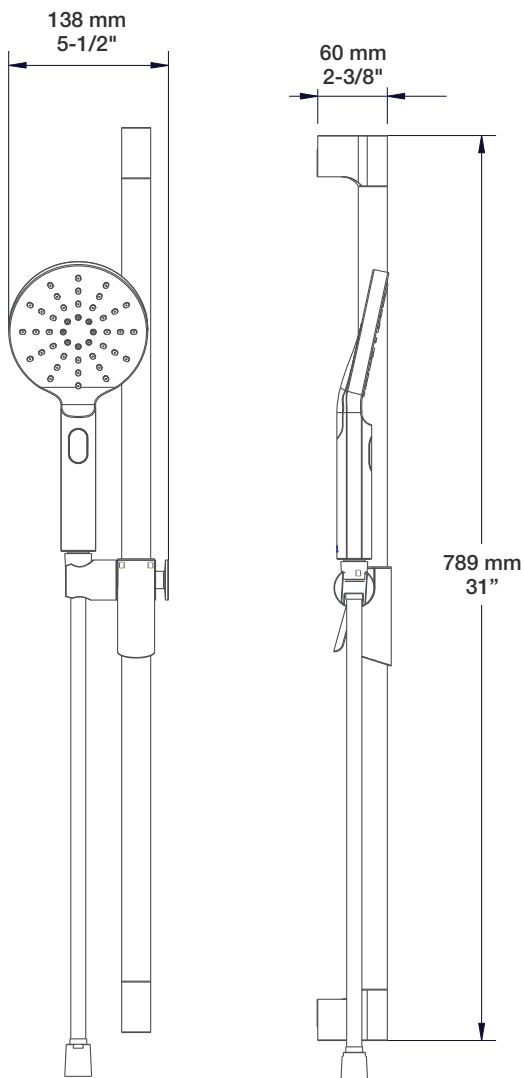

BARiL

Fiche Technique / Spec Sheet

DGL-2580-53-xx

STYLE × FONCTION

Description

- Douche à glissière Sens+ 3 jets
- Sens+ 3-spray sliding shower bar

Finis disponibles / Available finishes

- CC: Chrome / *Chrome*
- NN: Nickel brossé / *Brushed Nickel*
- KK: Noir mat / *Matte Black*
- **: Fini spécial / *Special finish*
- GG: Or / *Gold*

Débit / Flow rate (pour option écologiques / for eco friendly options)

DGL-2580-53-xx	DGL-2580-53-xx-175	DGL-2580-53-xx-150
- 7,6 l/min - 80 psi - 2.0 gpm - 80 psi	- 6,6 l/min - 80 psi - 1.75 gpm - 80 psi	- 5,7 l/min - 80 psi - 1.5 gpm - 80 psi