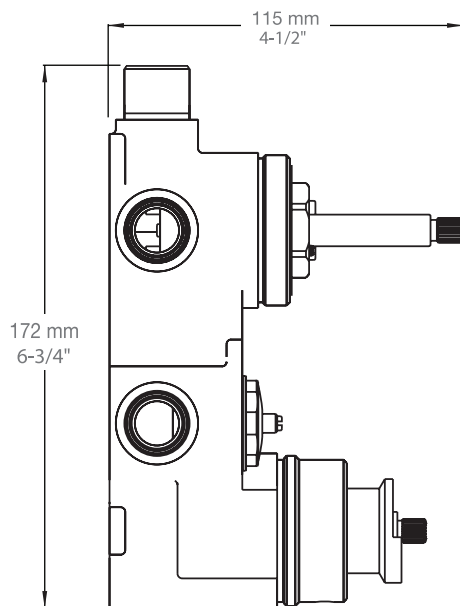

Inclus / Included

RVA-9530-00-NS-B