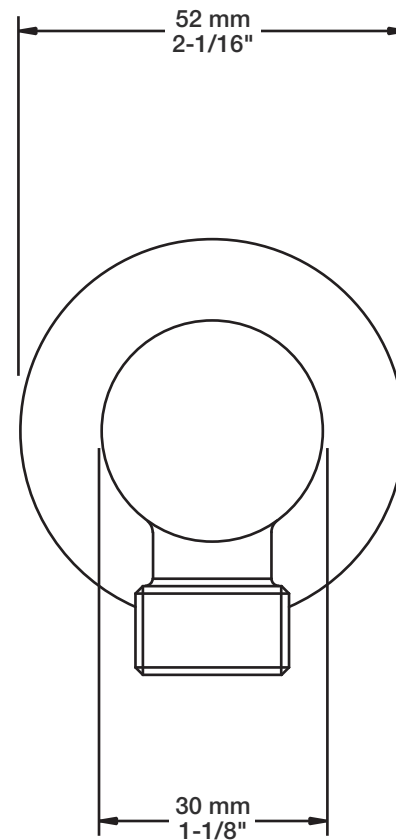

BARiL

STYLE × FONCTION

Fiche Technique / Spec Sheet

RAC-9001-16-xx

Description

- Coude de raccordement en laiton 1/2" F
- 1/2" F brass elbow connector

Finis disponibles / Available finishes

- CC: Chrome / Chrome
- NN: Nickel / Nickel
- GG: Or / Gold
- **: Fini spécial / Special finish