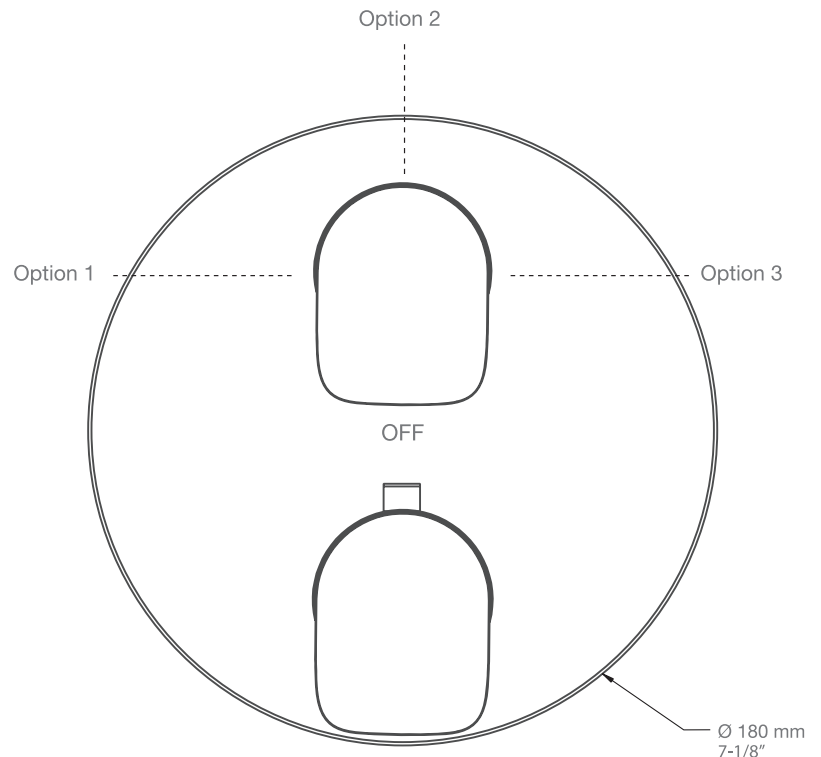

T45-9530-00-xx