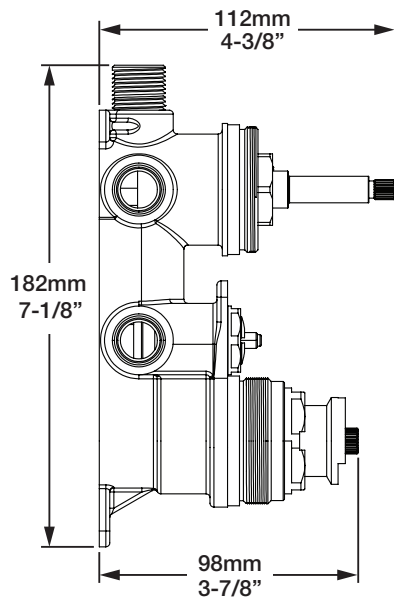

* Avec raccord droit 6" du plafond / *With ceiling-mounted 6" straight pipe*

BARiL

Fiche Technique / Spec Sheet

B04-9531-00-xx-NS

STYLE × FONCTION

Description

- Valve de douche thermostatique pression équilibrée avec dérivateur 3 voies
- 1 accessoire fonctionne à la fois
- *Thermostatic pressure balanced shower control valve with 3-way diverter*
- *1 accessory works at a time*

Débit / Flow rate

- 26 l/min - 60 psi
- 6.8 gpm - 60 psi

Cartouche / Cartridge

- Cartouche TP / TP cartridge: Cartouche dérivatrice / Diverter cartridge:
- CAR-2661-00
 - CAR-9531-03-NS

Finis disponibles / Available finishes

RVA-9531-00-NS-B

T04-9531-00-xx

BARiL

Fiche Technique / Spec Sheet

BEC-0520-46-xx

STYLE × FONCTION

Description

- Bec de bain Profile sans inverseur
- "Slip-on" installation
- Profile tub spout without diverter
- "Slip-on" installation

Min: Ø 20mm (3/4")
Max: Ø 35mm (1-3/8")

BARiL

Fiche Technique / Spec Sheet

TET-0815-01-xx-175

STYLE × FONCTION

Description

- Tête de douche carrée arrondie 8" anti-calcaire en laiton
- Brass 8" rounded square shower head