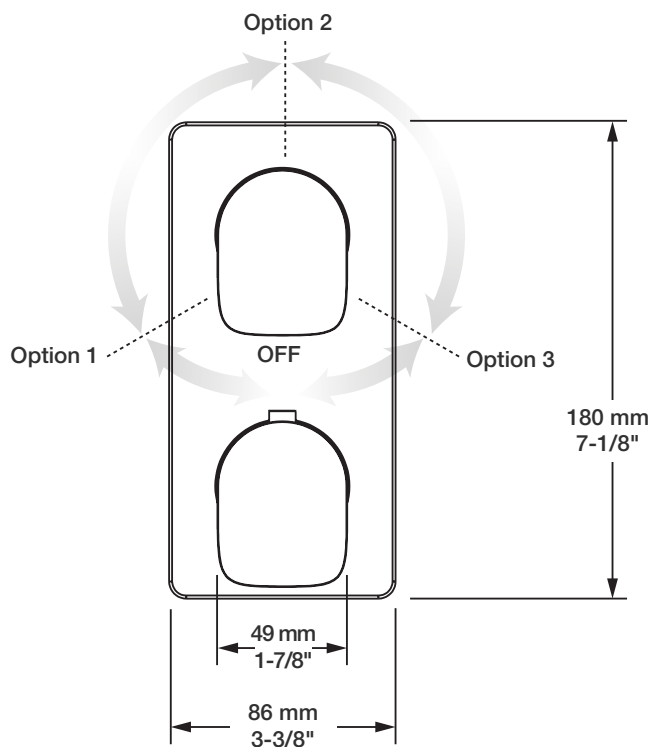

* Avec raccord droit 6" du plafond / *With ceiling-mounted 6" straight pipe*

BARiL

Fiche Technique / Spec Sheet

B04-9531-00-xx-NS

STYLE × FONCTION

Description

- Valve de douche thermostatique pression équilibrée avec dérivateur 3 voies
- 1 accessoire fonctionne à la fois
- *Thermostatic pressure balanced shower control valve with 3-way diverter*
- *1 accessory works at a time*

RVA-9531-00-NS-B

T04-9531-00-xx

BARiL

Fiche Technique / Spec Sheet

BEC-0520-46-xx

STYLE × FONCTION

Description

- Bec de bain Profile sans inverseur
- "Slip-on" installation
- Profile tub spout without diverter
- "Slip-on" installation

Min: Ø 20mm (3/4")
Max: Ø 35mm (1-3/8")

BARiL

Fiche Technique / Spec Sheet

TET-0815-01-xx-175

STYLE × FONCTION

Description

- Tête de douche carrée arrondie 8" anti-calcaire en laiton
- Brass 8" rounded square shower head