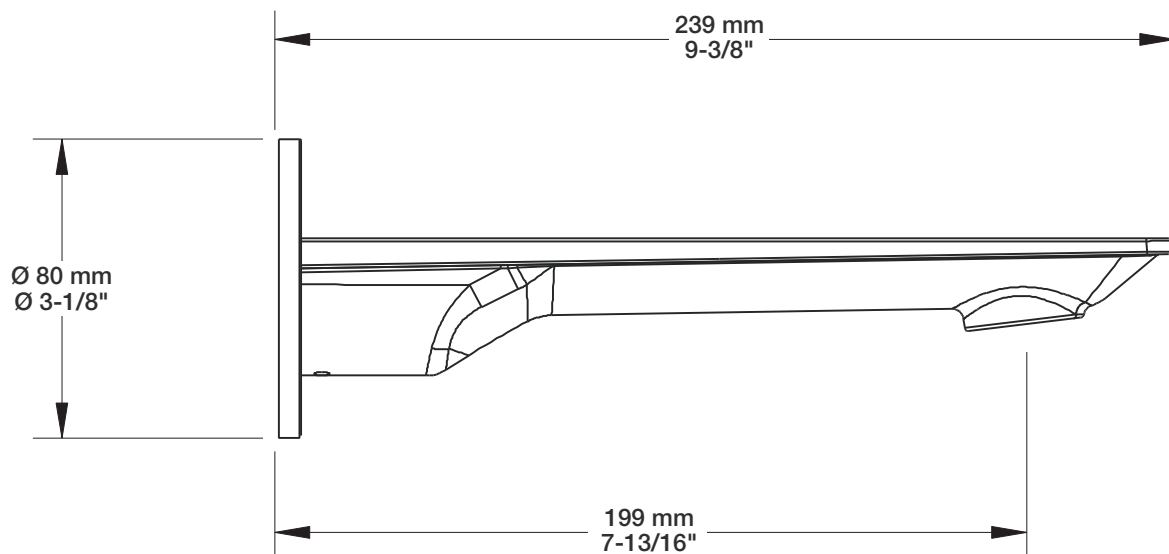

BARiL

Fiche Technique / Spec Sheet

BEC-0520-46-xx

STYLE × FONCTION

Description

- Bec de bain Profile sans inverseur
- "Slip-on" installation
- Profile tub spout without diverter
- "Slip-on" installation

Finis disponibles / Available finishes

- CC: Chrome / Chrome
- NN: Nickel brossé / Brushed Nickel
- KK: Noir mat / Matte Black
- **: Fini spécial / Special finish
- GG: Or / Gold

Perçage pour l'installation
Hole size for installation

Min: Ø 20mm (3/4")
Max: Ø 35mm (1-3/8")