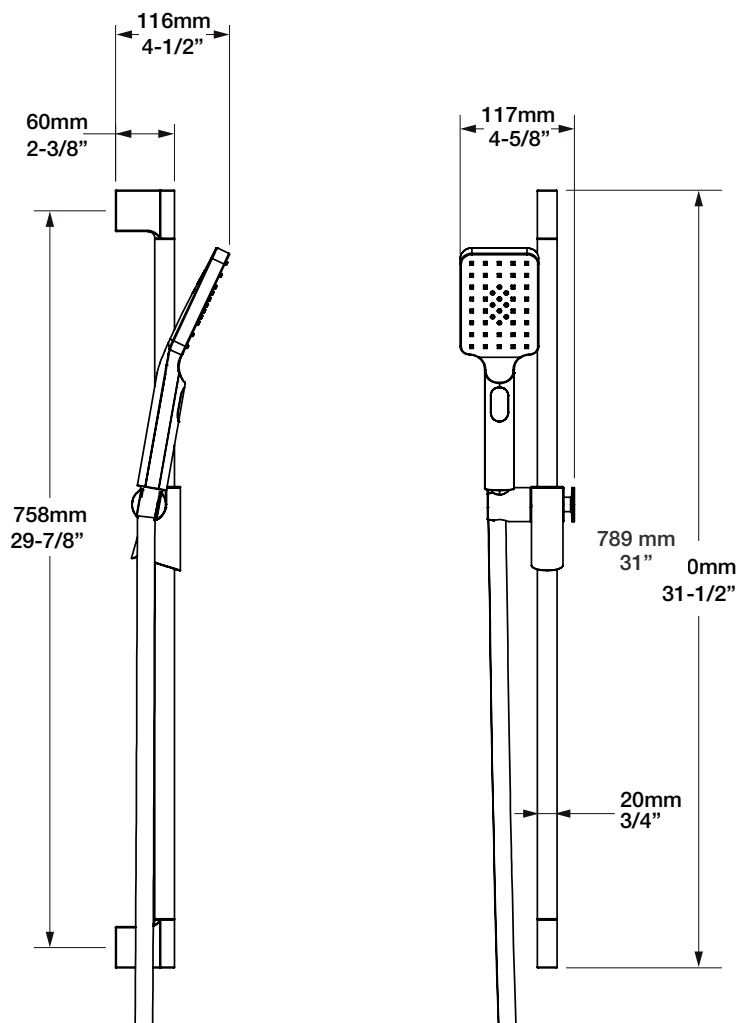

* Avec raccord droit 6" du plafond / *With ceiling-mounted 6" straight pipe*

BARiL

Fiche Technique / Spec Sheet

B04-9531-00-xx-NS

STYLE × FONCTION

Description

- Valve de douche thermostatique pression équilibrée avec dérivateur 3 voies
- 1 accessoire fonctionne à la fois
- *Thermostatic pressure balanced shower control valve with 3-way diverter*
- *1 accessory works at a time*

Min: Ø 20mm (3/4")
Max: Ø 35mm (1-3/8")

BARiL

Fiche Technique / Spec Sheet

TET-0815-01-xx-175

STYLE × FONCTION

Description

- Tête de douche carrée arrondie 8" anti-calcaire en laiton
- Brass 8" rounded square shower head

Débit / Flow rate

- 6,6 l/min - 80 psi
- 1.75 gpm - 80 psi

BARiL

STYLE × FONCTION

Fiche Technique / Spec Sheet

BRA-1612-66-xx

Description

- Bras de douche 16" avec rosace
- 16" shower arm with flange

Débit / Flow rate

- 6,6 l/min - 80 psi
- 1.75 gpm - 80 psi

BARiL

STYLE × FONCTION

Fiche Technique / Spec Sheet

RAC-9001-16-xx

Description

- Coude de raccordement en laiton 1/2"F
- 1/2"F brass elbow connector