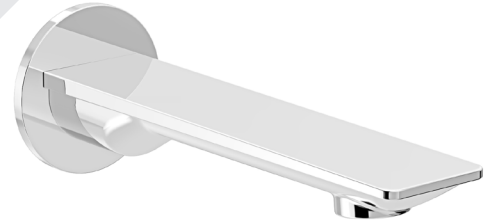

BARiL

Fiche Technique / Spec Sheet

BEC-0520-46-xx

STYLE × FONCTION

Description

- Bec de bain Profile sans inverseur
- "Slip-on" installation
- Profile tub spout without diverter
- "Slip-on" installation

Finis disponibles / Available finishes

- CC: Chrome / Chrome
- NN: Nickel brossé / Brushed Nickel
- KK: Noir mat / Matte Black
- **: Fini spécial / Special finish
- GG: Or / Gold

Perçage pour l'installation
Hole size for installation

Min: Ø 20mm (3/4")
Max: Ø 35mm (1-3/8")