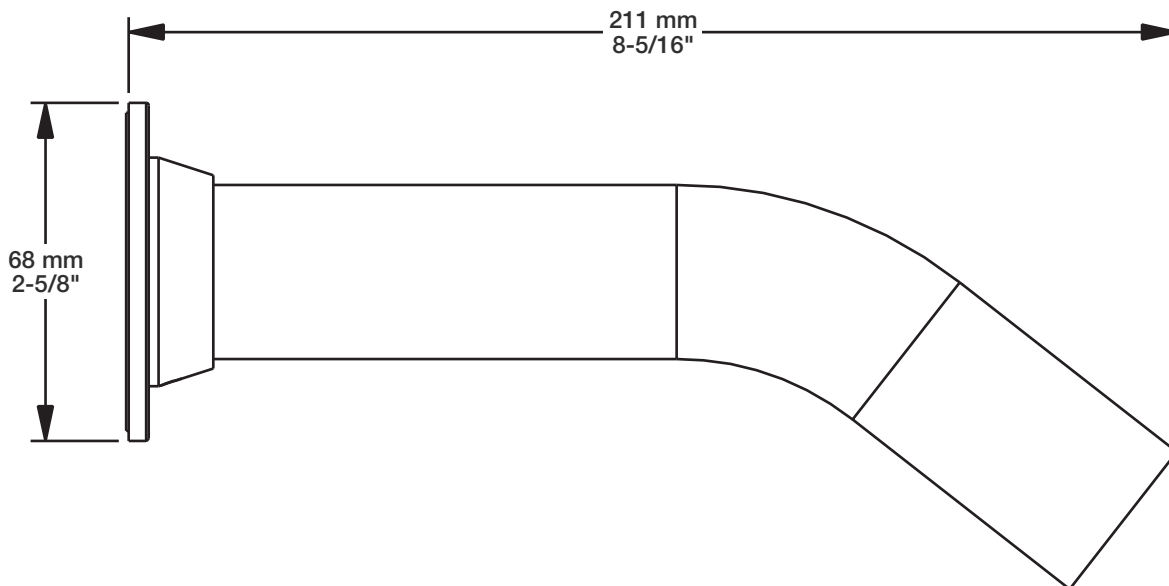

BARiL

Fiche Technique / Spec Sheet

BEC-0520-51-xx

STYLE × FONCTION

Description

- Bec de bain MA sans inverseur
- Installation "slip-on"
- *MA tub spout without diverter*
- *"Slip-on" installation*

Finis disponibles / Available finishes

- CC: Chrome / *Chrome*
- NN: Nickel brossé / *Brushed Nickel*
- KK: Noir mat / *Matte Black*
- **: Fini spécial / *Special finish*
- GG: Or / *Gold*
- CF: Chrome fumé / *Smokey Chrome*

Perçage pour l'installation
Hole size for installation

Min: Ø 20mm (3/4")

Max: Ø 35mm (1-3/8")