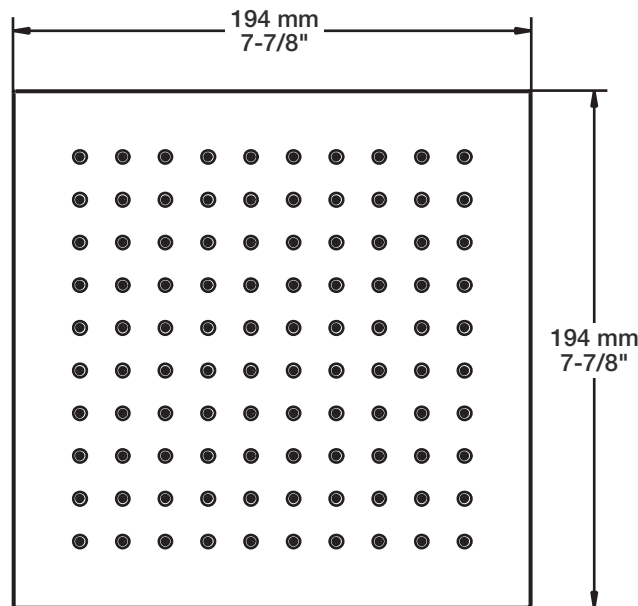

Perçage pour l'installation
Hole size for installation

Min: Ø 20mm (3/4")

Max: Ø 35mm (1-3/8")

BARiL

Fiche Technique / Spec Sheet

TET-0811-02-xx-175

STYLE × FONCTION

Description

Débit / Flow rate

- 6,6 l/min - 80 psi
- 1.75 gpm - 80 psi

BARiL

STYLE × FONCTION

Fiche Technique / Spec Sheet

BRA-1612-66-xx

Description

- Bras de douche 16" avec rosace
- 16" shower arm with flange