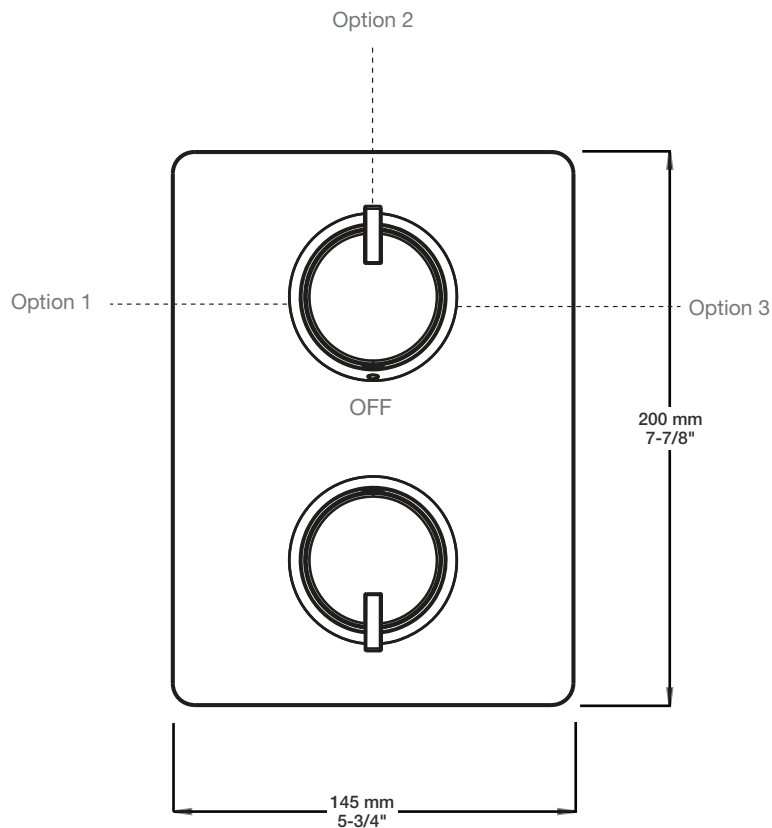

* Avec raccord droit 6" du plafond / *With ceiling-mounted 6" straight pipe*

BARIL

Fiche Technique / Spec Sheet

B51-9530-00-xx-NS

STYLE × FONCTION

Description

- Valve de douche thermostatique pression équilibrée avec dérivateur 3 voies
- 1 accessoire fonctionne à la fois
- *Thermostatic pressure balanced shower control valve with 3-way diverter*
- *1 accessory works at a time*

- CC: Chrome / Chrome
- CF: Chrome fumé / Smokey Chrome

Inclus / Included

RVA-9530-00-NS-B

T51-9530-00-xx

BARiL

Fiche Technique / Spec Sheet

BEC-0520-51-xx

STYLE × FONCTION