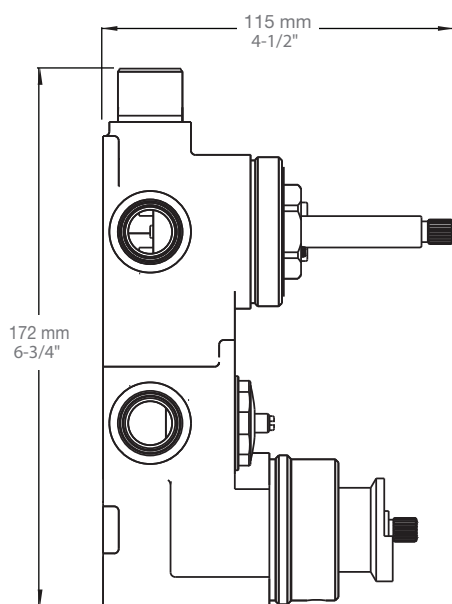

Inclus / Included