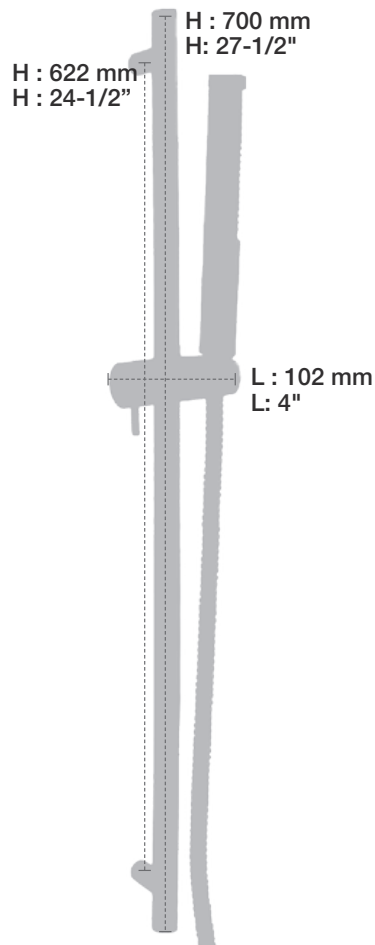

* Avec raccord droit 6" du plafond / *With ceiling-mounted 6" straight pipe*

BARIL

Fiche Technique / Spec Sheet

B51-9530-00-xx-NS

STYLE × FONCTION

Description

- Valve de douche thermostatique pression équilibrée avec dérivateur 3 voies
- 1 accessoire fonctionne à la fois
- *Thermostatic pressure balanced shower control valve with 3-way diverter*
- *1 accessory works at a time*

Perçage pour l'installation
Hole size for installation

Min: Ø 20mm (3/4")

Max: Ø 35mm (1-3/8")

BARiL

Fiche Technique / Spec Sheet

TET-0811-02-xx-175

STYLE × FONCTION

Description

Débit / Flow rate

- 6,6 l/min - 80 psi
- 1.75 gpm - 80 psi

BARiL

STYLE × FONCTION

Fiche Technique / Spec Sheet

BRA-1612-66-xx

Description

- Bras de douche 16" avec rosace
- 16" shower arm with flange

Description

- Douche à glissière FT 1 jet
- FT 1-spray sliding shower bar

Finis disponibles / Available finishes

- CC: Chrome / Chrome

Débit / Flow rate

- 6,6 l/min - 80 psi
- 1.75 gpm - 80 psi

BARiL

STYLE × FONCTION