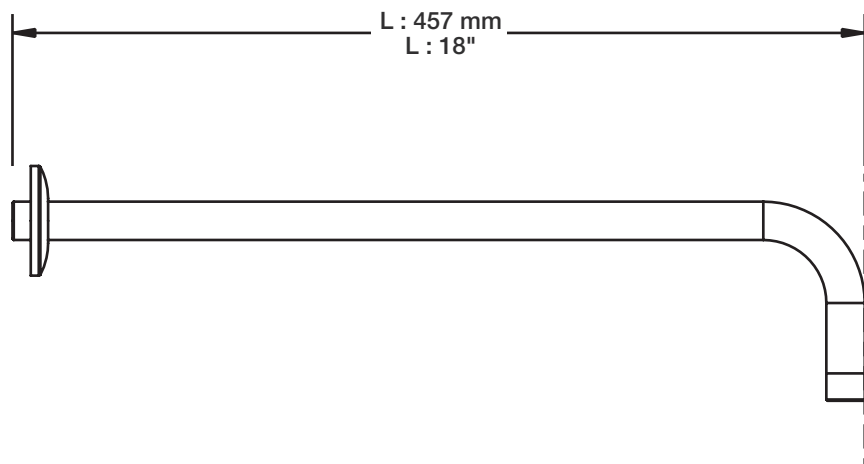

Fiche Technique / Spec Sheet

BRA-1812-02-xx

Description

- Bras de douche 18" avec rosace
- 18" shower arm with flange

Finis disponibles / Available finishes

- CC: Chrome / *Chrome*
- NN: Nickel / *Nickel*
- GG: Or / *Gold*
- **: Fini spécial / *Special finish*

H : 60 mm
H : 2-3/8"

STYLE × FONCTION

Description

- Douche à glissière Simply 3 jets
- Mécanisme 3 jets : pluie, massage et mélange des deux
- Porte-savon inclus
- *Simply 3-spray sliding shower bar*
- *3-spray mechanism: rain, massage and mix of the two*
- *Soap holder included*