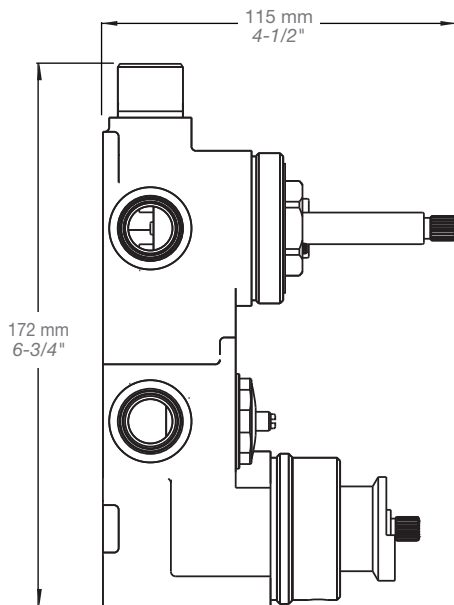

* Avec raccord droit 6" du plafond / *With ceiling-mounted 6" straight pipe*

BARiL

Fiche Technique / Spec Sheet

B66-9530-00-xx

STYLE × FONCTION

Description

- Valve de douche thermostatique pression équilibrée avec dérivateur 3 voies
- Vous pouvez utiliser jusqu'à 2 accessoires à la fois
- *Thermostatic pressure balanced shower control valve with 3-way diverter*
- *Up to 2 accessories can be used at the same time*

Inclus / Included

RVA-9530-00-B

T66-9530-00-xx

STYLE × FONCTION

Description

- Bec de bain moderne rond sans inverseur 1/2" F
- Round modern tub spout without diverter 1/2" F

Finis disponibles / Available finishes

Fiche Technique / Spec Sheet

BRA-1812-02-xx

Description

- Bras de douche 18" avec rosace
- 18" shower arm with flange

Finis disponibles / Available finishes

- CC: Chrome / *Chrome*
- NN: Nickel / *Nickel*
- GG: Or / *Gold*
- **: Fini spécial / *Special finish*