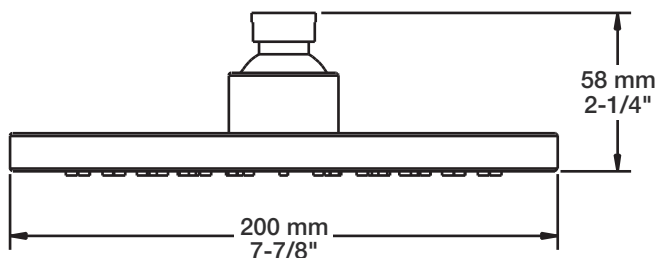

BARiL

Fiche Technique / Spec Sheet

TET-0810-01-xx

STYLE × FONCTION

Description

- Tête de douche moderne ronde 8" anti-calcaire en laiton
- Produit disponible en version écologique :
  ajouter -E175 à la fin du code lors de votre commande
- Brass round modern 8" anti-limestone shower head
- Product available in ecological version:
  add -E175 at the end of code when ordering

Débit / Flow rate

- 7,6 l/min - 80 psi
- 2 gpm - 80 psi

Finis disponibles / Available finishes

- CC: Chrome / Chrome
- NN: Nickel / Nickel
- GG: Or / Gold
- **: Fini spécial / Special finish