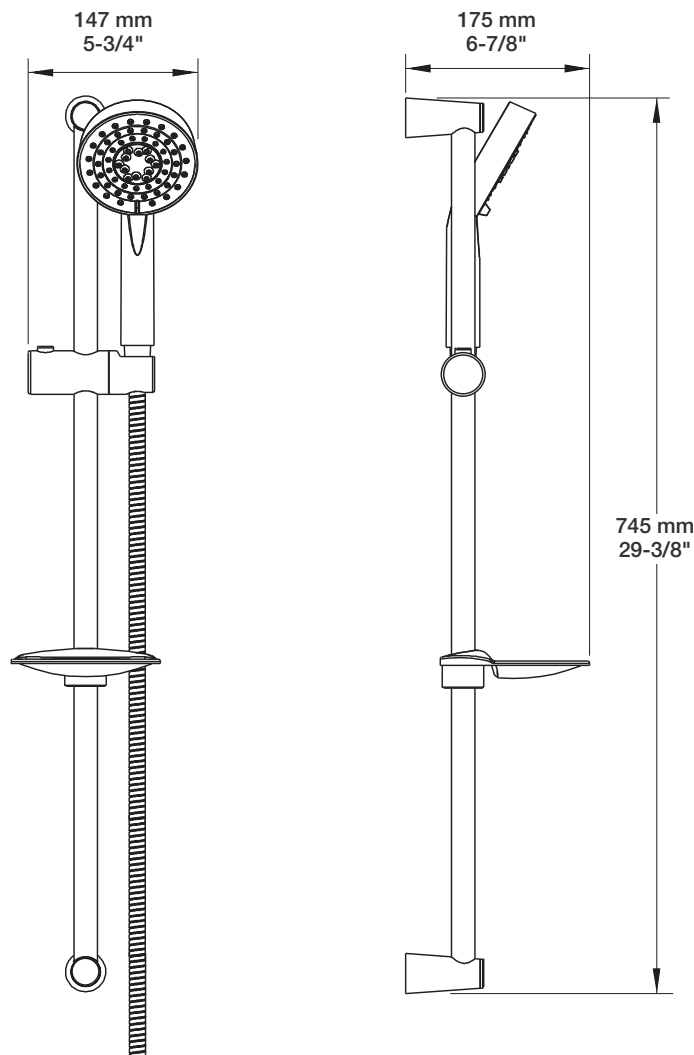

STYLE × FONCTION

Description

- Douche à glissière Simply 3 jets
- Mécanisme 3 jets : pluie, massage et mélange des deux
- Porte-savon inclus
- *Simply 3-spray sliding shower bar*
- *3-spray mechanism: rain, massage and mix of the two*
- *Soap holder included*

Finis disponibles / Available finishes

- CC: Chrome / *Chrome*
- NN: Nickel brossé / *Brushed Nickel*
- KK: Noir mat / *Matte Black*
- **: Fini spécial / *Special finish*
- GG: Or / *Gold*

Débit / Flow rate (pour option écologiques / for eco friendly options)

DGL-2175-13-xx	DGL-2175-13-xx-175	DGL-2175-13-xx-150
- 7,6 l/min - 80 psi	- 6,6 l/min - 80 psi	- 5,7 l/min - 80 psi
- 2.0 gpm - 80 psi	- 1.75 gpm - 80 psi	- 1.5 gpm - 80 psi