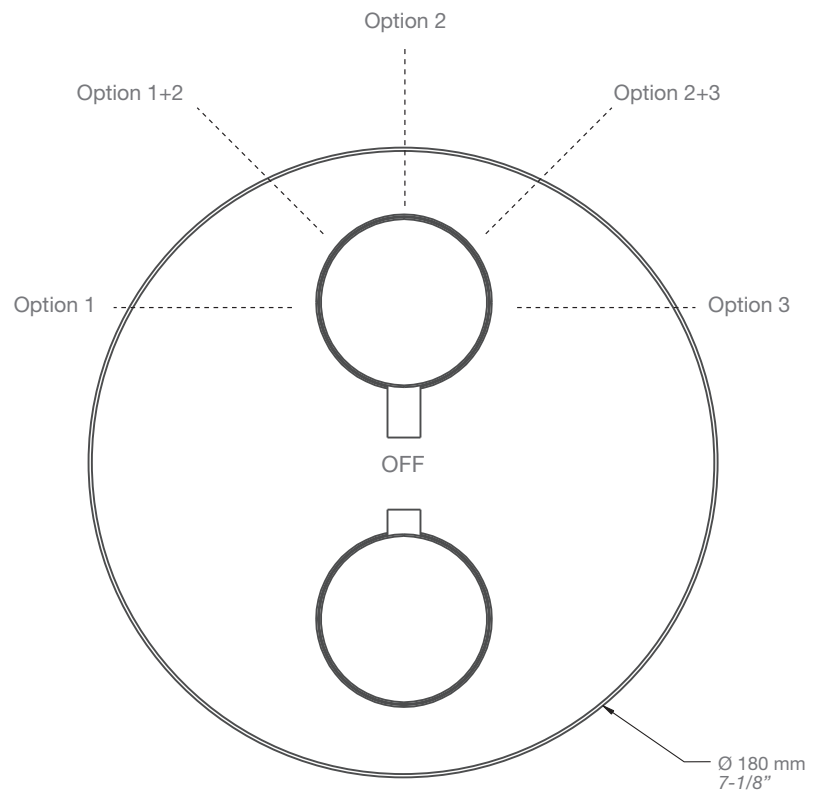

* Avec raccord droit 6" du plafond / *With ceiling-mounted 6" straight pipe*

BARiL

Fiche Technique / Spec Sheet

B66-9530-00-xx

STYLE × FONCTION

Description

- Valve de douche thermostatique pression équilibrée avec dérivateur 3 voies
- Vous pouvez utiliser jusqu'à 2 accessoires à la fois
- *Thermostatic pressure balanced shower control valve with 3-way diverter*
- *Up to 2 accessories can be used at the same time*

Inclus / Included

RVA-9530-00-B

T66-9530-00-xx

STYLE × FONCTION

Description

- Bec de bain moderne rond sans inverseur 1/2" F
- Round modern tub spout without diverter 1/2" F

Finis disponibles / Available finishes