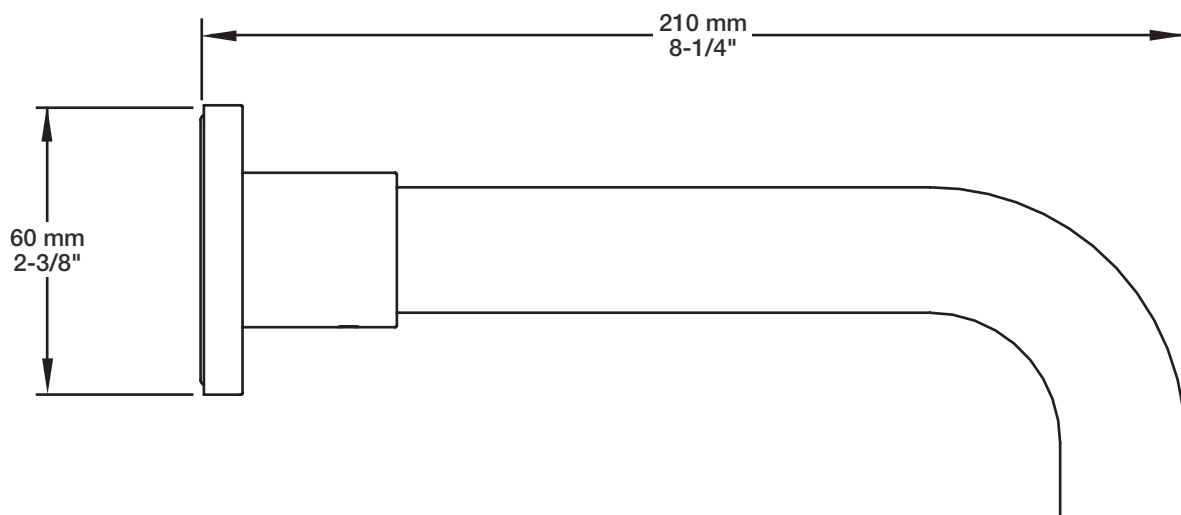

Inclus / Included

RVA-9530-00-B

T66-9530-00-xx

STYLE × FONCTION

Description

- Bec de bain moderne rond sans inverseur 1/2" F
- Round modern tub spout without diverter 1/2" F

Finis disponibles / Available finishes

- CC: Chrome / Chrome
- NN: Nickel / Nickel
- GG: Or / Gold
- **: Fini spécial / Special finish

BARiL

Fiche Technique / Spec Sheet

TET-0810-01-xx

STYLE × FONCTION

Description

- Tête de douche moderne ronde 8" anti-calcaire en laiton
- Produit disponible en version écologique :
ajouter -E175 à la fin du code lors de votre commande
- Brass round modern 8" anti-limestone shower head
- Product available in ecological version:
add -E175 at the end of code when ordering