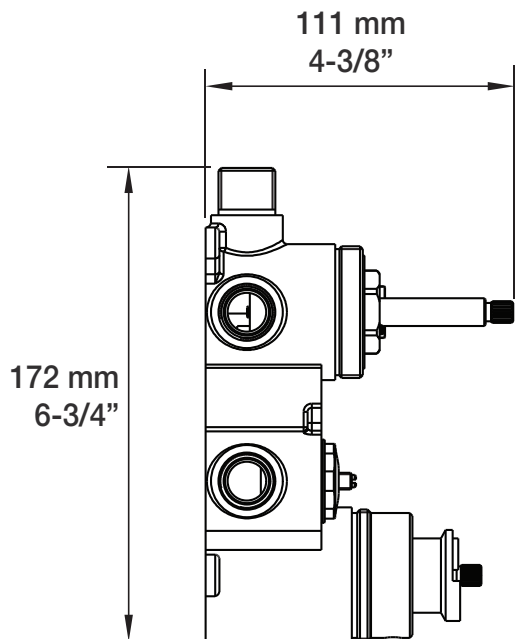

* Avec raccord droit 6" du plafond / *With ceiling-mounted 6" straight pipe*

BARiL

Fiche Technique / Spec Sheet

B56-9530-00-xx-NS

STYLE × FONCTION

Description

- Valve de douche thermostatique pression équilibrée avec dérivateur 3 voies
- 1 accessoire fonctionne à la fois
- *Thermostatic pressure balanced shower control valve with 3-way diverter*
- *1 accessory works at a time*

Débit / Flow rate

- 32 l/min - 60 psi
- 8.5 gpm - 60 psi

Cartouche / Cartridge

- Cartouche TP / TP cartridge: Cartouche dérivatrice / Diverter cartridge:
- CAR-2661-00
 - CAR-9530-03-NS

Finis disponibles / Available finishes

- CC: Chrome / *Chrome*
- CB: Chrome blanc / *Chrome white*
- CF: Chrome fumé / *Smokey Chrome*

RVA-9530-00-NS-B

T56-9530-00-xx

BARiL

Fiche Technique / Spec Sheet

BEC-0520-46-xx

STYLE × FONCTION

Description

Perçage pour l'installation
Hole size for installation

Min: Ø 20mm (3/4")
Max: Ø 35mm (1-3/8")

BARiL

Fiche Technique / Spec Sheet

TET-1013-01-xx-175

STYLE × FONCTION

Description

- Tête de douche carrée 10" anti-calcaire
- Tête mince en acier inoxydable poli
- Square 10" anti-limestone shower head
- Polished stainless steel thin shower head