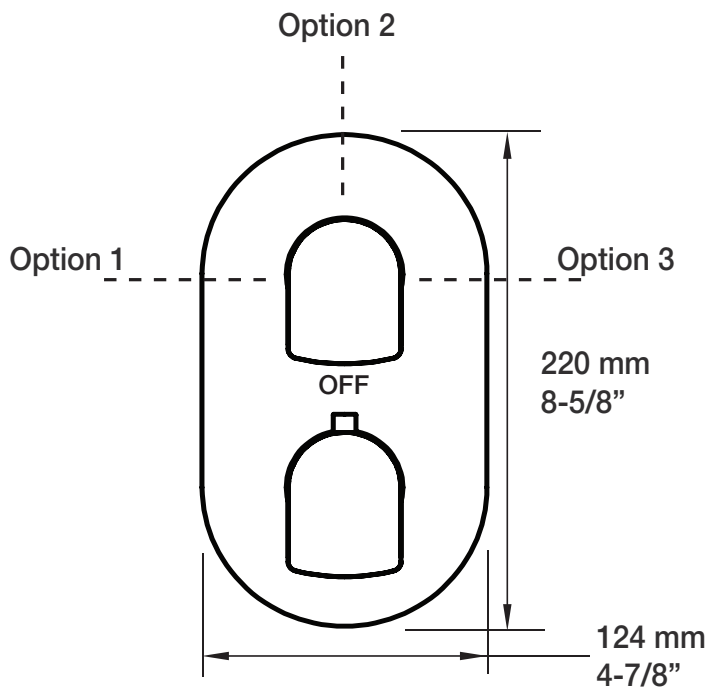

T56-9530-00-xx