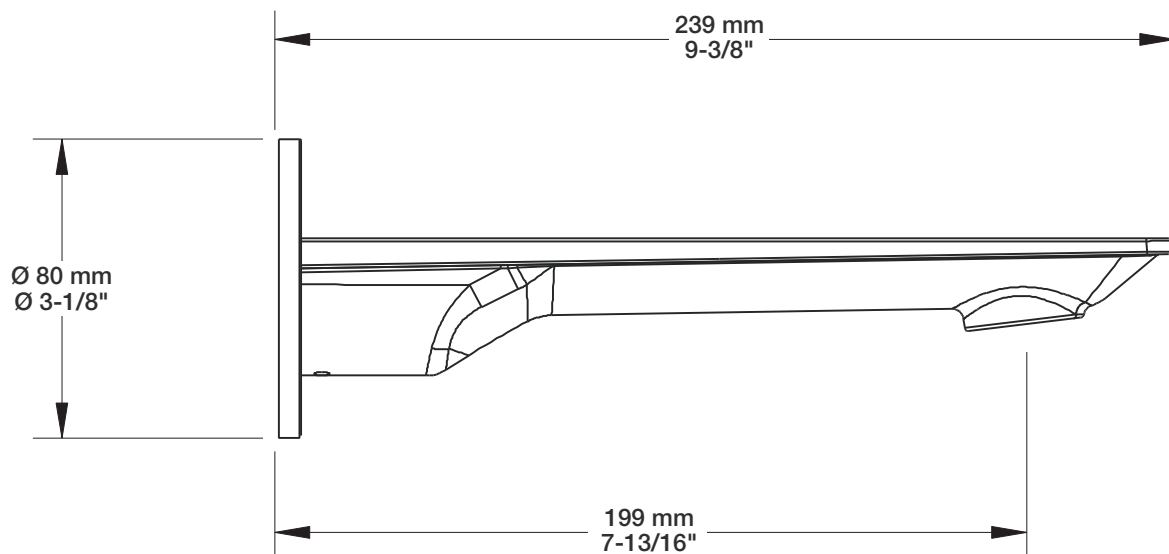

* Avec raccord droit 6" du plafond / *With ceiling-mounted 6" straight pipe*

BARiL

Fiche Technique / Spec Sheet

B56-9530-00-xx-NS

STYLE × FONCTION

Description

- Valve de douche thermostatique pression équilibrée avec dérivateur 3 voies
- 1 accessoire fonctionne à la fois
- *Thermostatic pressure balanced shower control valve with 3-way diverter*
- *1 accessory works at a time*

Perçage pour l'installation
Hole size for installation

Min: Ø 20mm (3/4")
Max: Ø 35mm (1-3/8")

BARiL

Fiche Technique / Spec Sheet

TET-1013-01-xx-175

STYLE × FONCTION

Description

- Tête de douche carrée 10" anti-calcaire
- Tête mince en acier inoxydable poli
- Square 10" anti-limestone shower head
- Polished stainless steel thin shower head