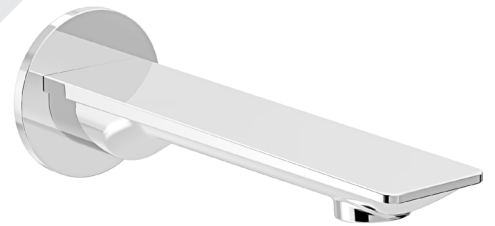

* Avec raccord droit 6" du plafond / *With ceiling-mounted 6" straight pipe*

BARiL

Fiche Technique / Spec Sheet

B56-9530-00-xx-NS

STYLE × FONCTION

Description

- Valve de douche thermostatique pression équilibrée avec dérivateur 3 voies
- 1 accessoire fonctionne à la fois
- *Thermostatic pressure balanced shower control valve with 3-way diverter*
- *1 accessory works at a time*

- CC: Chrome / *Chrome*
- CB: Chrome blanc / *Chrome white*
- CF: Chrome fumé / *Smokey Chrome*

RVA-9530-00-NS-B

T56-9530-00-xx

BARiL

Fiche Technique / Spec Sheet

BEC-0520-46-xx

STYLE × FONCTION

Description

- Bec de bain Profile sans inverseur
- "Slip-on" installation
- Profile tub spout without diverter
- "Slip-on" installation

Finis disponibles / Available finishes

- CC: Chrome / *Chrome*
- NN: Nickel brossé / *Brushed Nickel*
- KK: Noir mat / *Matte Black*
- **: Fini spécial / *Special finish*
- GG: Or / *Gold*

Perçage pour l'installation
Hole size for installation

Min: Ø 20mm (3/4")
Max: Ø 35mm (1-3/8")

BARiL

Fiche Technique / Spec Sheet

TET-1013-01-xx-175

STYLE × FONCTION

Description

- Tête de douche carrée 10" anti-calcaire
- Tête mince en acier inoxydable poli
- Square 10" anti-limestone shower head
- Polished stainless steel thin shower head