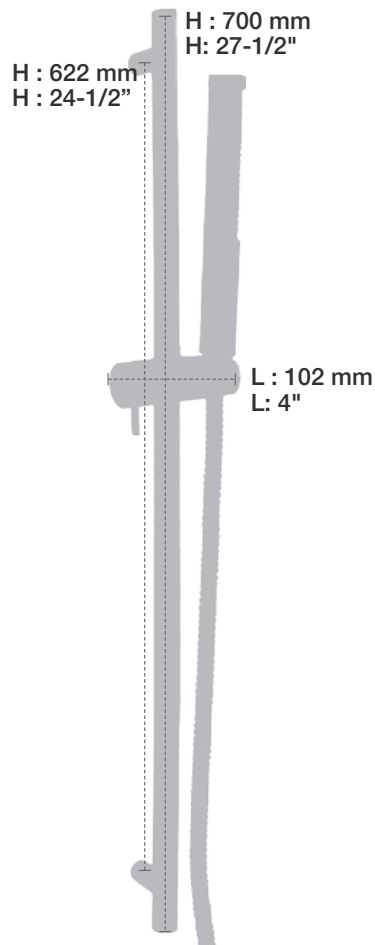

BARiL

Fiche Technique / Spec Sheet

DGL-2070-52-xx-175

STYLE × FONCTION

Description

- Douche à glissière FT 1 jet
- FT 1-spray sliding shower bar

Finis disponibles / Available finishes

- CC: Chrome / Chrome

Débit / Flow rate

- 6,6 l/min - 80 psi
- 1.75 gpm - 80 psi