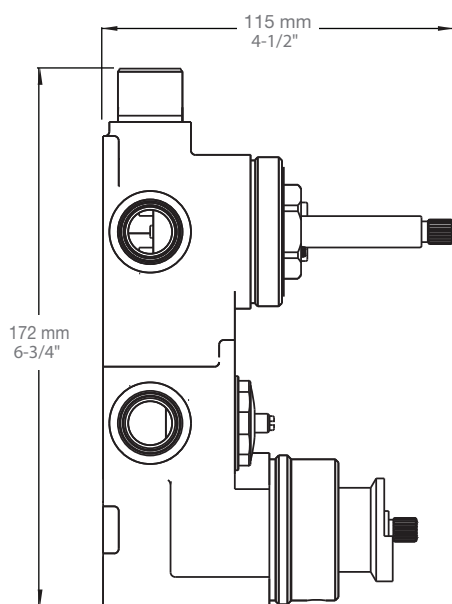

Inclus / Included

RVA-9530-00-NS-B