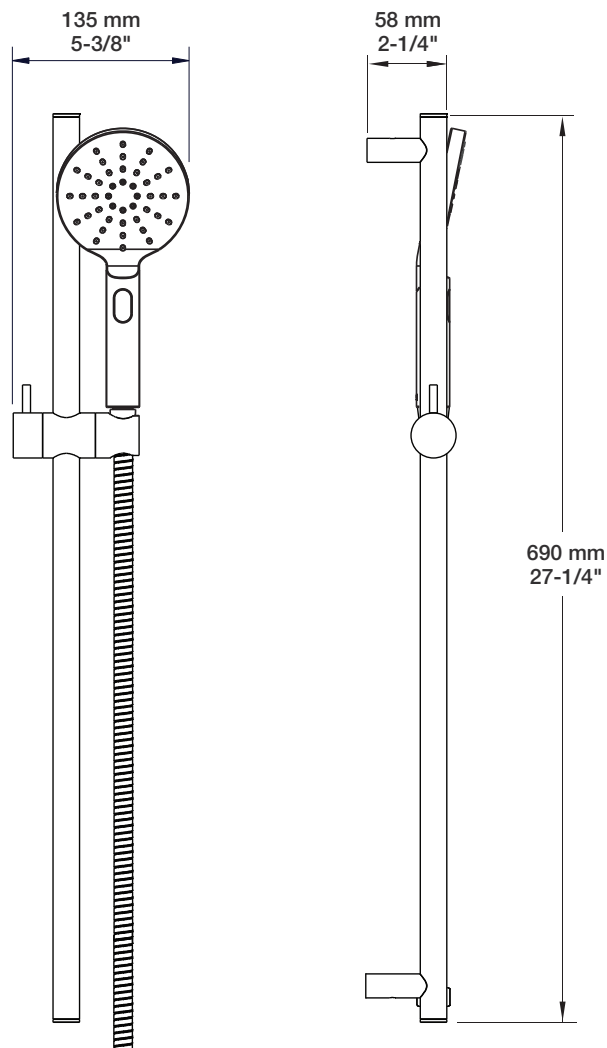

BARiL

Fiche Technique / Spec Sheet

DGL-2070-73-xx-175

STYLE × FONCTION

Description

- Douche à glissière Slom 3 jets
- Mécanisme 3 jets : pluie, brume et mélange des deux
- *Slom 3-spray sliding shower bar*
- *3-spray mechanism: rain, mist and mix of the two*

Finis disponibles / Available finishes

- CC: Chrome / *Chrome*
- NN: Nickel brossé / *Brushed Nickel*
- KK: Noir mat / *Matte Black*
- **: Fini spécial / *Special finish*
- GG: Or / *Gold*

Débit / Flow rate

- 6,6 l/min - 80 psi
- 1.75 gpm - 80 psi