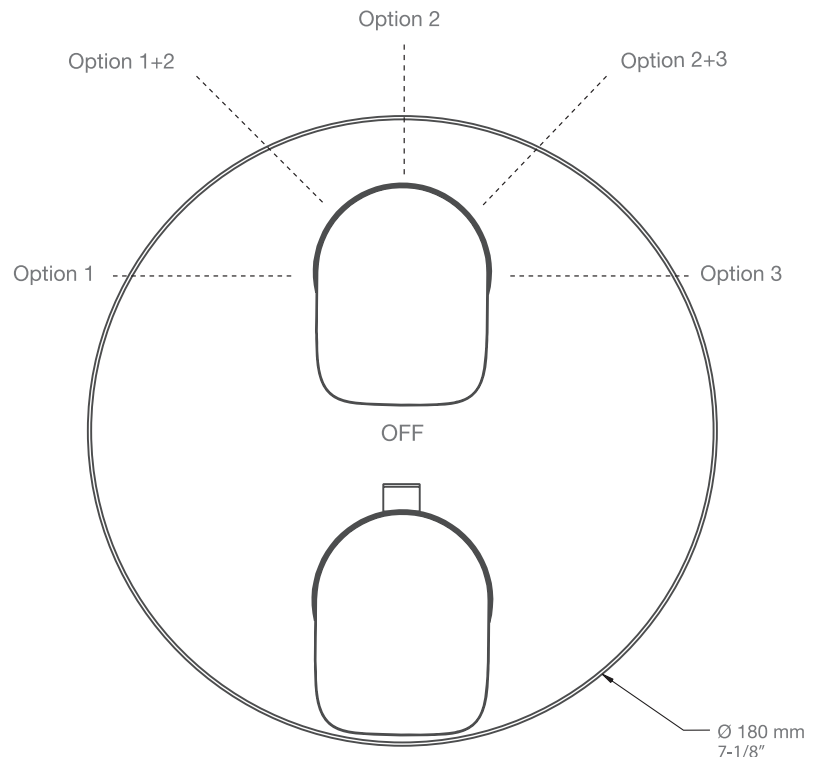

T45-9530-00-xx