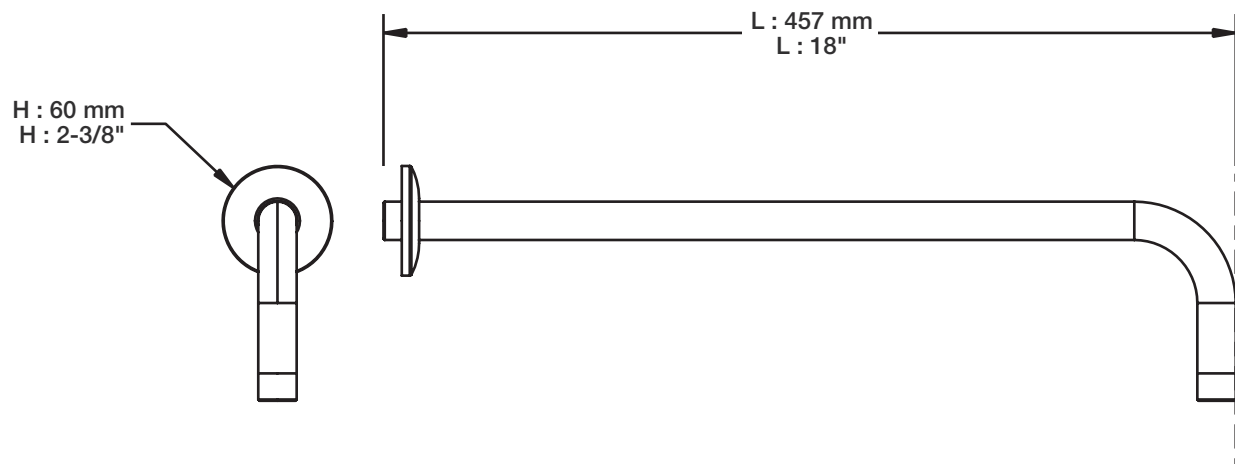

Fiche Technique / Spec Sheet

BRA-1812-02-xx

Description

- Bras de douche 18" avec rosace
- 18" shower arm with flange

Finis disponibles / Available finishes

- CC: Chrome / *Chrome*
- NN: Nickel / *Nickel*
- GG: Or / *Gold*
- **: Fini spécial / *Special finish*

BARiL

Fiche Technique / Spec Sheet

DGL-2170-03-xx

STYLE × FONCTION

Description

- Douche à glissière 3 jets
- Mécanisme 3 jets : pluie, massage et mélange des deux
- 3-spray sliding shower bar
- 3-spray mechanism: rain, massage and mix of the two