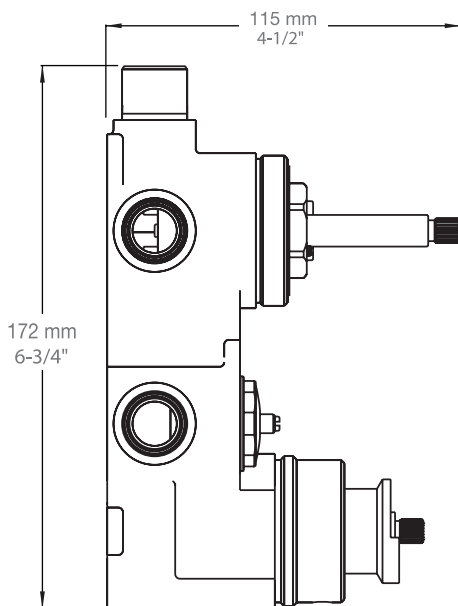

Inclus / Included

RVA-9530-00-B