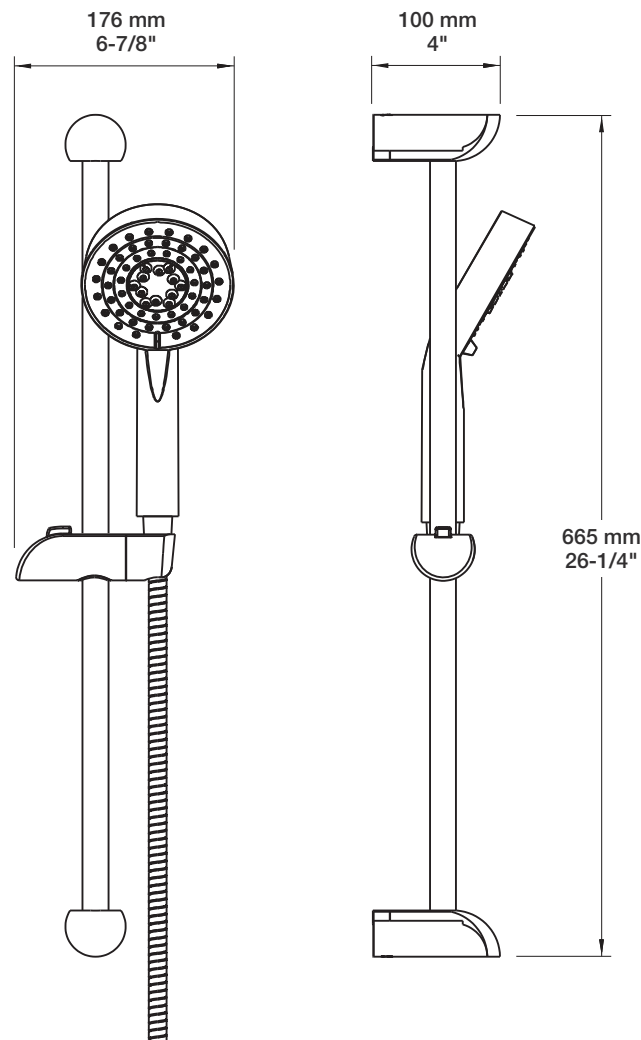

BARiL

Fiche Technique / Spec Sheet

DGL-2170-03-xx

STYLE × FONCTION

Description

- Douche à glissière 3 jets
- Mécanisme 3 jets : pluie, massage et mélange des deux
- 3-spray sliding shower bar
- 3-spray mechanism: rain, massage and mix of the two

Finis disponibles / Available finishes

- CC: Chrome / *Chrome*
- NN: Nickel brossé / *Brushed Nickel*
- KK: Noir mat / *Matte Black*
- **: Fini spécial / *Special finish*
- GG: Or / *Gold*

Débit / Flow rate (pour option écologiques / for eco friendly options)

DGL-2170-03-xx	DGL-2170-03-xx-175	DGL-2170-03-xx-150
- 7,6 l/min - 80 psi - 2.0 gpm - 80 psi	- 6,6 l/min - 80 psi - 1.75 gpm - 80 psi	- 5,7 l/min - 80 psi - 1.5 gpm - 80 psi