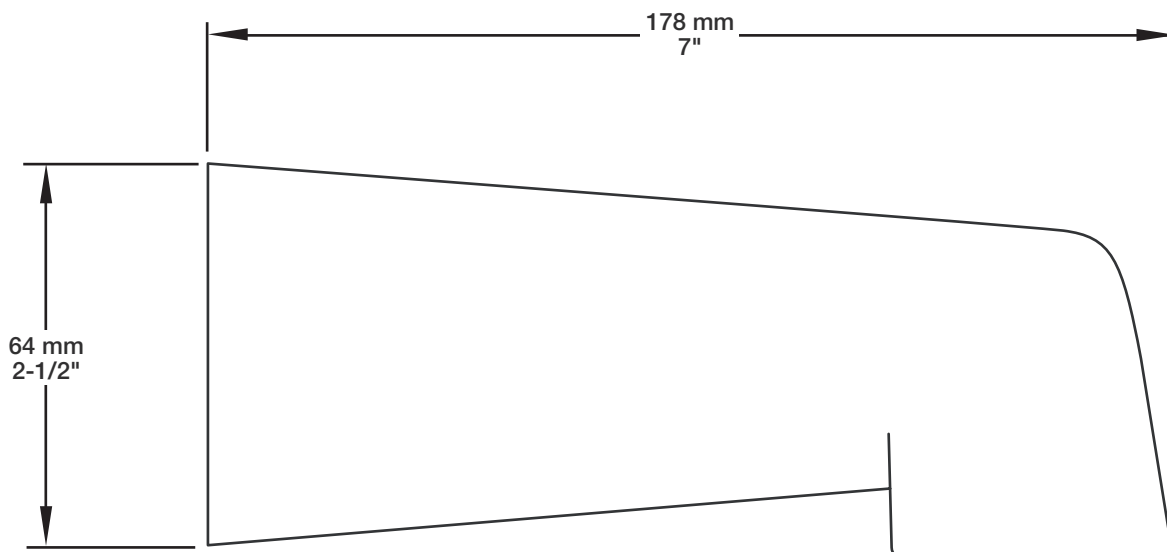

BARiL

Fiche Technique / Spec Sheet

TET-0810-01-xx

STYLE × FONCTION

Description

- Tête de douche moderne ronde 8" anti-calcaire en laiton
- Produit disponible en version écologique :
ajouter -E175 à la fin du code lors de votre commande
- Brass round modern 8" anti-limestone shower head
- Product available in ecological version:
add -E175 at the end of code when ordering