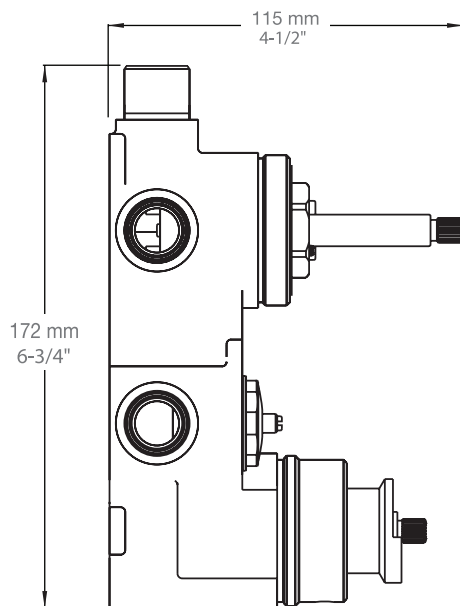

* Avec raccord droit 6" du plafond / *With ceiling-mounted 6" straight pipe*

BARiL

Fiche Technique / Spec Sheet

B45-9530-00-xx-NS

STYLE × FONCTION

Description

- Valve de douche thermostatique pression équilibrée avec dérivateur 3 voies
- 1 accessoire fonctionne à la fois
- *Thermostatic pressure balanced shower control valve with 3-way diverter*
- *1 accessory works at a time*

Débit / Flow rate

- 1 sortie / 1 exit:
- 32 l/min - 60 psi
- 8.5 gpm - 60 psi

Cartouche / Cartridge

- Cartouche TP / TP cartridge: Cartouche dérivatrice / Diverter cartridge:
- CAR-2661-00 - CAR-9530-03-NS

RVA-9530-00-NS-B

T45-9530-00-xx

BARiL

Fiche Technique / Spec Sheet

TET-0810-01-xx-175

STYLE × FONCTION

Description

- Tête de douche moderne ronde 8" anti-calcaire en laiton
- *Brass round modern 8" anti-limestone shower head*

- 6,6 l/min - 80 psi
- 1.75 gpm - 80 psi

BARiL

STYLE × FONCTION

Fiche Technique / Spec Sheet

BRA-1812-02-xx

Description

- Bras de douche 18" avec rosace
- 18" shower arm with flange

Finis disponibles / Available finishes