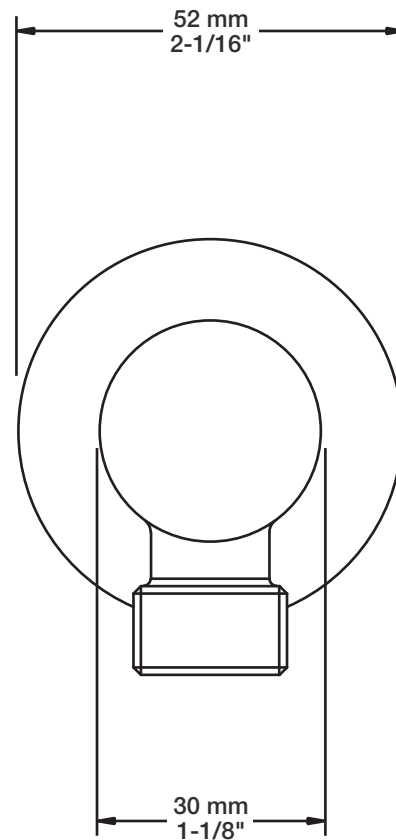

RVA-9530-00-NS-B

T45-9530-00-xx

BARiL

Fiche Technique / Spec Sheet

TET-0810-01-xx-175

STYLE × FONCTION

Description

- Tête de douche moderne ronde 8" anti-calcaire en laiton
- *Brass round modern 8" anti-limestone shower head*

- 6,6 l/min - 80 psi
- 1.75 gpm - 80 psi

BARiL

STYLE × FONCTION

Fiche Technique / Spec Sheet

BRA-1812-02-xx

Description

- Bras de douche 18" avec rosace
- 18" shower arm with flange

Finis disponibles / Available finishes

BARiL

STYLE × FONCTION

Fiche Technique / Spec Sheet

RAC-9001-16-xx

Description

- Coude de raccordement en laiton 1/2" F
- 1/2" F brass elbow connector

Finis disponibles / Available finishes

- CC: Chrome / Chrome
- NN: Nickel / Nickel
- GG: Or / Gold
- **: Fini spécial / Special finish

BARiL

Fiche Technique / Spec Sheet

BEC-0520-26-xx

STYLE × FONCTION

Description

- Bec de bain 7" sans inverseur
- Installation "slip-on"
- 7" tub spout without diverter
- "Slip-on" installation

Finis disponibles / Available finishes