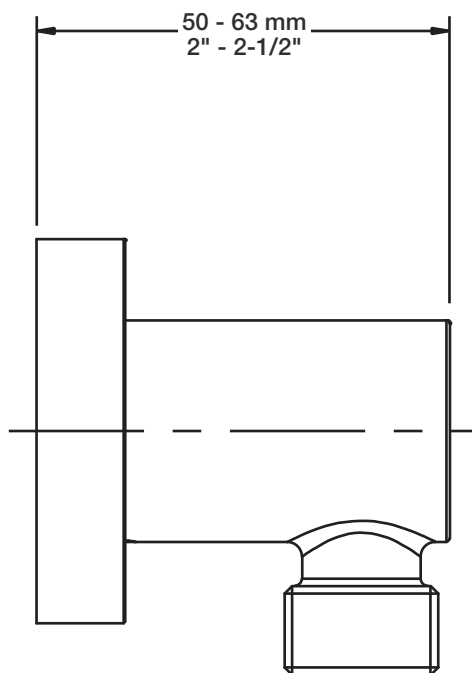

BARiL

STYLE × FONCTION

Fiche Technique / Spec Sheet

RAC-9001-16-xx

Description

- Coude de raccordement en laiton 1/2" F
- 1/2" F brass elbow connector

Finis disponibles / Available finishes

- CC: Chrome / Chrome
- NN: Nickel / Nickel
- GG: Or / Gold
- **: Fini spécial / Special finish

BARiL

Fiche Technique / Spec Sheet

BEC-0520-26-xx

STYLE × FONCTION

Description

- Bec de bain 7" sans inverseur
- Installation "slip-on"
- 7" tub spout without diverter
- "Slip-on" installation

Finis disponibles / Available finishes