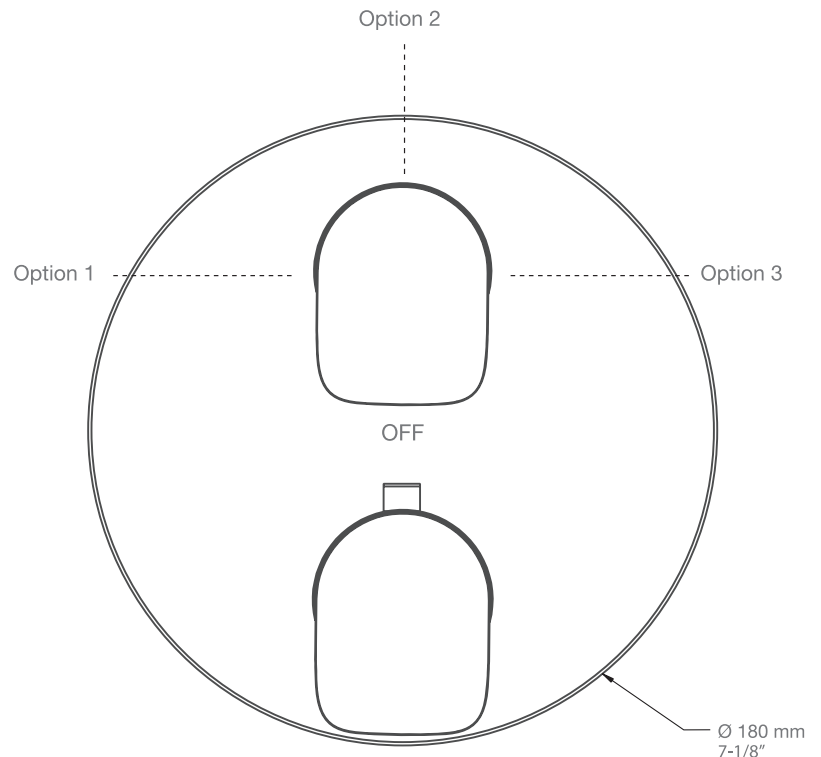

* Avec raccord droit 6" du plafond / *With ceiling-mounted 6" straight pipe*

BARiL

Fiche Technique / Spec Sheet

B45-9530-00-xx-NS

STYLE × FONCTION

Description

- Valve de douche thermostatique pression équilibrée avec dérivateur 3 voies
- 1 accessoire fonctionne à la fois
- *Thermostatic pressure balanced shower control valve with 3-way diverter*
- *1 accessory works at a time*

RVA-9530-00-NS-B

T45-9530-00-xx

BARiL

Fiche Technique / Spec Sheet

TET-0810-01-xx-175

STYLE × FONCTION

Description

- Tête de douche moderne ronde 8" anti-calcaire en laiton
- *Brass round modern 8" anti-limestone shower head*