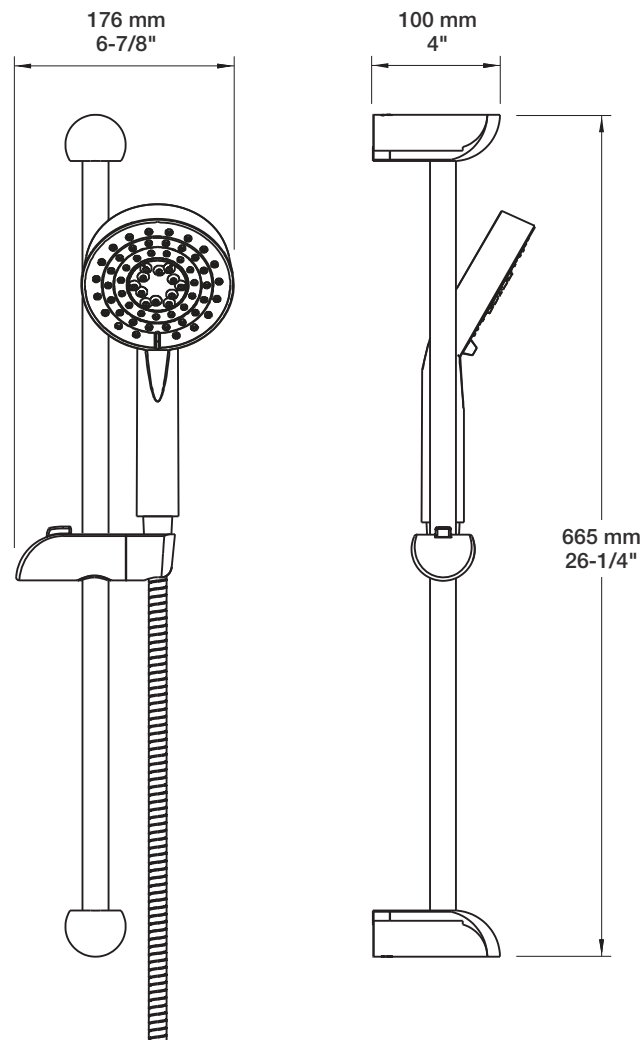

BARiL

Fiche Technique / Spec Sheet

DGL-2170-03-xx-175

STYLE × FONCTION

Description

- Douche à glissière 3 jets
- Mécanisme 3 jets : pluie, massage et mélange des deux
- 3-spray sliding shower bar
- 3-spray mechanism: rain, massage and mix of the two

Finis disponibles / Available finishes

- CC: Chrome / Chrome
- NN: Nickel brossé / Brushed Nickel
- KK: Noir mat / Matte Black
- **: Fini spécial / Special finish
- GG: Or / Gold

Débit / Flow rate

- 6,6 l/min - 80 psi
- 1.75 gpm - 80 psi