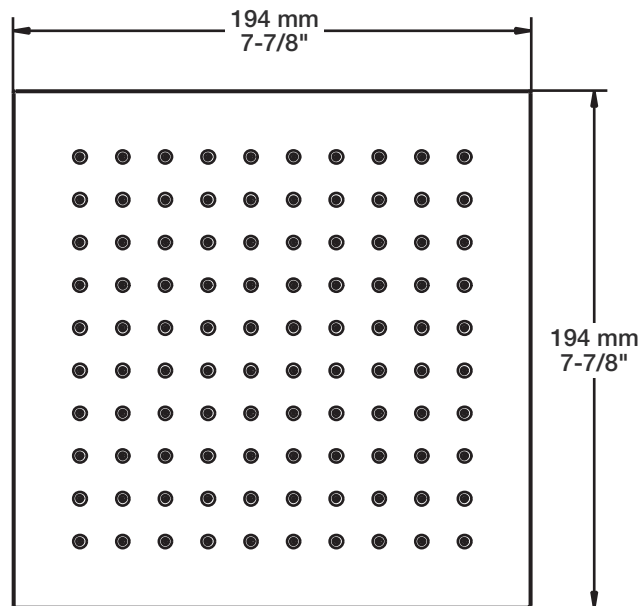

Débit / Flow rate

- 6,6 l/min - 80 psi
- 1.75 gpm - 80 psi

STYLE × FONCTION

Description

- Bras de douche 16" avec rosace carrée
- 16" shower arm with square flange

Finis disponibles / Available finishes

- CC: Chrome / *Chrome*
- NN: Nickel brossé / *Brushed Nickel*
- KK: Noir mat / *Matte Black*
- GG: Or / *Gold*
- **: Fini spécial / *Special finish*