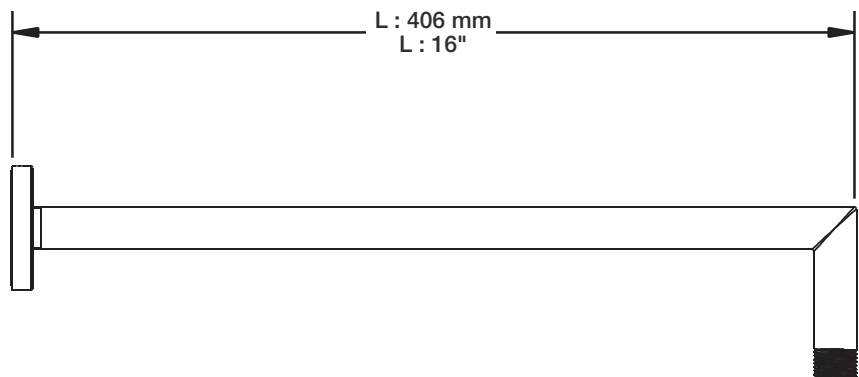

Débit / Flow rate

- 6,6 l/min - 80 psi
- 1.75 gpm - 80 psi

STYLE × FONCTION

Description

- Bras de douche 16" avec rosace carrée
- 16" shower arm with square flange

Finis disponibles / Available finishes

- CC: Chrome / *Chrome*
- NN: Nickel brossé / *Brushed Nickel*
- KK: Noir mat / *Matte Black*
- GG: Or / *Gold*
- **: Fini spécial / *Special finish*

BARiL

Fiche Technique / Spec Sheet

DGL-1670-03-xx-175

STYLE × FONCTION

Description

- Douche à glissière MS 3 jets
- Mécanisme 3 jets : pluie, brume et mélange des deux
- MS 3-spray sliding shower bar
- 3-spray mechanism: rain, mist and mix of the two