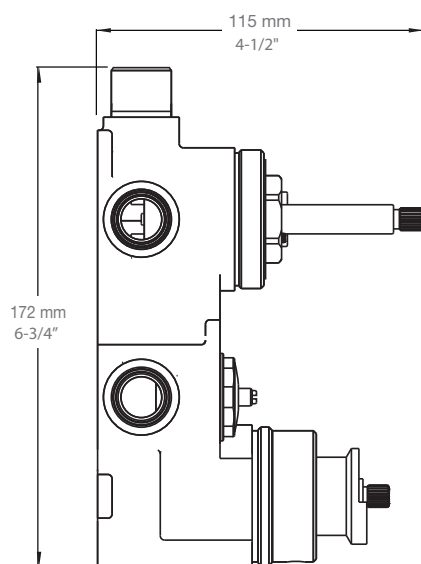

Inclus / Included

RVA-9530-00-NS-B