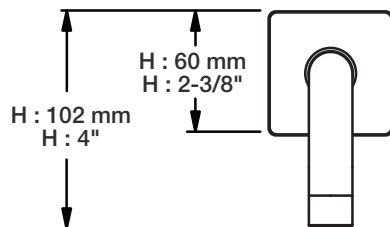

TET-0811-02-xx-175

STYLE × FONCTION

Description

- Tête de douche carrée 8" anti-calcaire en laiton
- Brass square 8" anti-limestone shower head

Finis disponibles / Available finishes

- CC: Chrome / *Chrome*
- NN: Nickel brossé / *Brushed Nickel*
- KK: Noir mat / *Matte black*
- **: Fini spécial / *Special finish*
- GG: Or / *Gold*

Débit / Flow rate

- 6,6 l/min - 80 psi
- 1.75 gpm - 80 psi

STYLE × FONCTION

Description

- Bras de douche 16" avec rosace carrée
- 16" shower arm with square flange

Finis disponibles / Available finishes

- CC: Chrome / *Chrome*
- NN: Nickel brossé / *Brushed Nickel*
- KK: Noir mat / *Matte Black*
- GG: Or / *Gold*
- **: Fini spécial / *Special finish*

BARiL

Fiche Technique / Spec Sheet

DGL-1670-03-xx-175

STYLE × FONCTION

Description

- Douche à glissière MS 3 jets
- Mécanisme 3 jets : pluie, brume et mélange des deux
- MS 3-spray sliding shower bar
- 3-spray mechanism: rain, mist and mix of the two

Débit / Flow rate

- 6,6 l/min - 80 psi
- 1.75 gpm - 80 psi

BARiL

STYLE × FONCTION

Fiche Technique / Spec Sheet

RAC-9001-18-xx

Description

- Coude de raccordement en laiton 1/2" F carré
- Square 1/2" F brass elbow connector