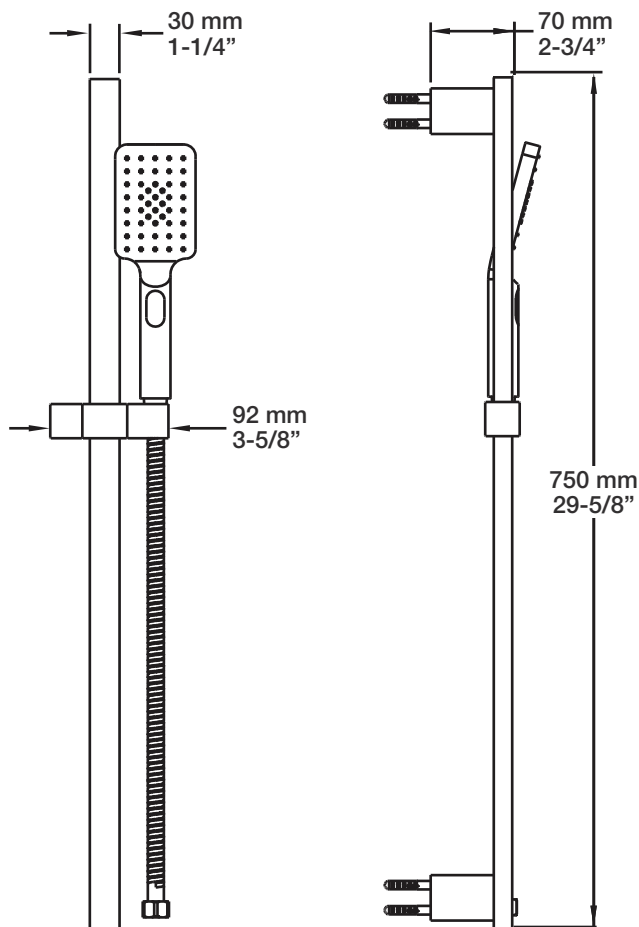

* Avec raccord droit 6" du plafond / *With ceiling-mounted 6" straight pipe*

BARIL

Fiche Technique / Spec Sheet

B10-9530-00-xx-NS

STYLE × FONCTION

Description

- Valve de douche thermostatique pression équilibrée avec dérivateur 3 voies
- 1 accessoire fonctionne à la fois
- *Thermostatic pressure balanced shower control valve with 3-way diverter*
- *1 accessory works at a time*

Débit / Flow rate

- 6,6 l/min - 80 psi
- 1.75 gpm - 80 psi

STYLE × FONCTION

Description

- Bras de douche 16" avec rosace carrée
- 16" shower arm with square flange

Finis disponibles / Available finishes

- CC: Chrome / *Chrome*
- NN: Nickel brossé / *Brushed Nickel*
- KK: Noir mat / *Matte Black*
- GG: Or / *Gold*
- **: Fini spécial / *Special finish*

BARiL

Fiche Technique / Spec Sheet

DGL-1670-03-xx-175

STYLE × FONCTION

Description

- Douche à glissière MS 3 jets
- Mécanisme 3 jets : pluie, brume et mélange des deux
- MS 3-spray sliding shower bar
- 3-spray mechanism: rain, mist and mix of the two

Débit / Flow rate

- 6,6 l/min - 80 psi
- 1.75 gpm - 80 psi

BARiL

STYLE × FONCTION

Fiche Technique / Spec Sheet

RAC-9001-18-xx

Description

- Coude de raccordement en laiton 1/2" F carré
- Square 1/2" F brass elbow connector