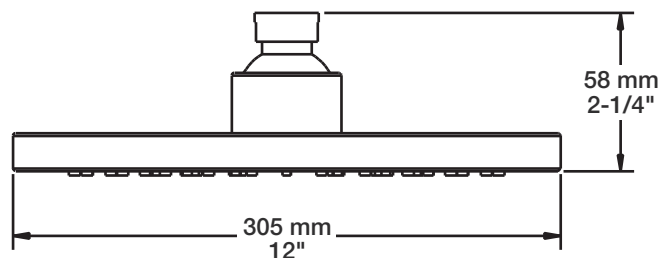

BARiL

Fiche Technique / Spec Sheet

TET-1210-01-xx-175

STYLE × FONCTION

Description

- Tête de douche ronde 12" anti-calcaire en laiton
- Brass round 12" anti-limestone shower head

Finis disponibles / Available finishes

- CC: Chrome / *Chrome*
- NN: Nickel brossé / *Brushed Nickel*
- KK: Noir mat / *Matte black*
- **: Fini spécial / *Special finish*
- GG: Or / *Gold*

Débit / Flow rate

- 6,6 l/min - 80 psi
- 1.75 gpm - 80 psi