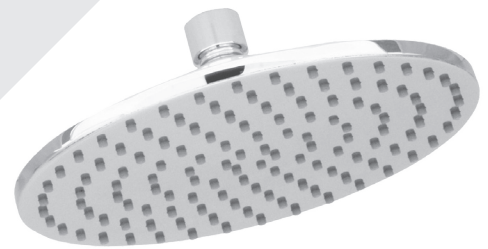

BARiL

Fiche Technique / Spec Sheet

TET-1210-01-xx-175

STYLE × FONCTION

Description

- Tête de douche ronde 12" anti-calcaire en laiton
- Brass round 12" anti-limestone shower head

Finis disponibles / Available finishes

- CC: Chrome / *Chrome*
- NN: Nickel brossé / *Brushed Nickel*
- KK: Noir mat / *Matte black*
- **: Fini spécial / *Special finish*
- GG: Or / *Gold*

Débit / Flow rate

- 6,6 l/min - 80 psi
- 1.75 gpm - 80 psi