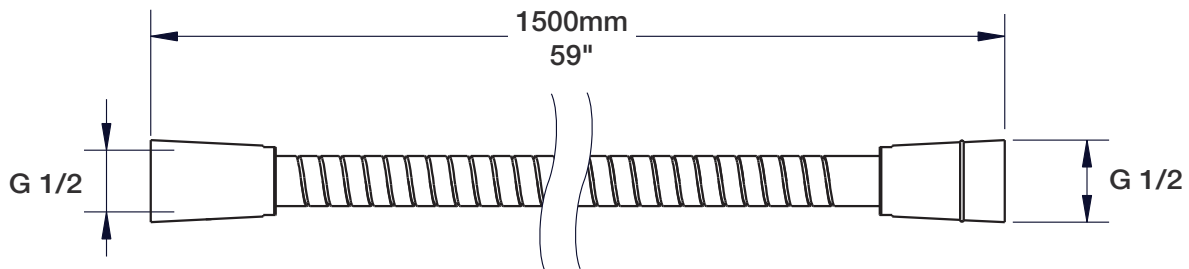

STYLE × FONCTION

Description

- Support pour douchette et coude de raccordement mural
- Connexion 1/2" F
- Wall shower holder and supply elbow connector
- 1/2" F connection

Finis disponibles / Available finishes