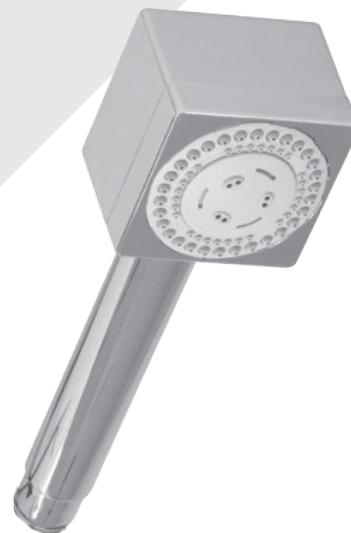

BARiL

STYLE × FONCTION

Fiche Technique / Spec Sheet

DOU-2515-04-xx-175

Description

- Douchette 4 jets anti-calcaire
- Mécanisme 4 jets : pluie, pluie dure, mélange des deux et massage
- 4-spray anti-limestone hand shower
- 4-spray mechanism: rain, hard rain, mix of the two and massage

Finis disponibles / Available finishes

- CC: Chrome / *Chrome*
- NN: Nickel brossé / *Brushed Nickel*
- KK: Noir mat / *Matte Black*
- **: Fini spécial / *Special finish*
- GG: Or / *Gold*

Débit / Flow rate

- 6,6 l/min - 60 psi
- 1.75 gpm - 60 psi