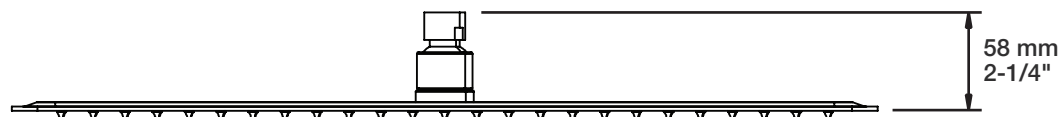

Fiche Technique / Spec Sheet

TET-2012-01-xx-175

STYLE × FONCTION

Description

- Tête de douche rectangulaire 20" x 12" anti-calcaire
- Tête mince en acier inoxydable poli
- Rectangular 20" x 12" anti-limestone shower head
- Polished stainless steel thin shower head

Finis disponibles / Available finishes

- CC: Chrome / Chrome

Débit / Flow rate

- 6,6 l/min - 80 psi
- 1.75 gpm - 80 psi

STYLE × FONCTION

Description

- Bras de douche 16" avec rosace
- 16" shower arm with flange