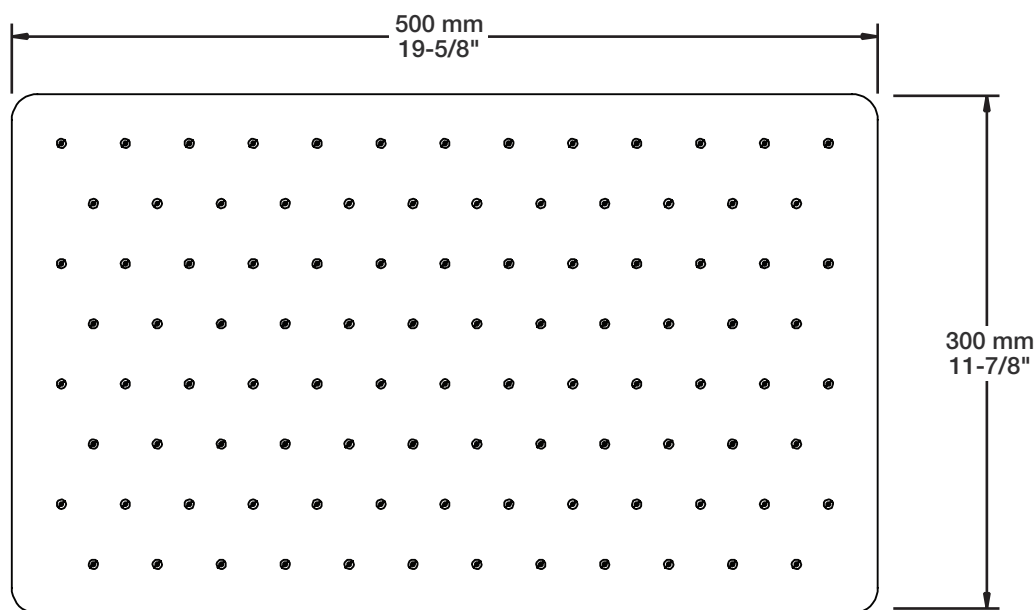

Fiche Technique / Spec Sheet

TET-2012-01-xx-175

STYLE × FONCTION

Description

- Tête de douche rectangulaire 20" x 12" anti-calcaire
- Tête mince en acier inoxydable poli
- Rectangular 20" x 12" anti-limestone shower head
- Polished stainless steel thin shower head

Finis disponibles / Available finishes

- CC: Chrome / Chrome

Débit / Flow rate

- 6,6 l/min - 80 psi
- 1.75 gpm - 80 psi

STYLE × FONCTION

Description

- Bras de douche 16" avec rosace
- 16" shower arm with flange