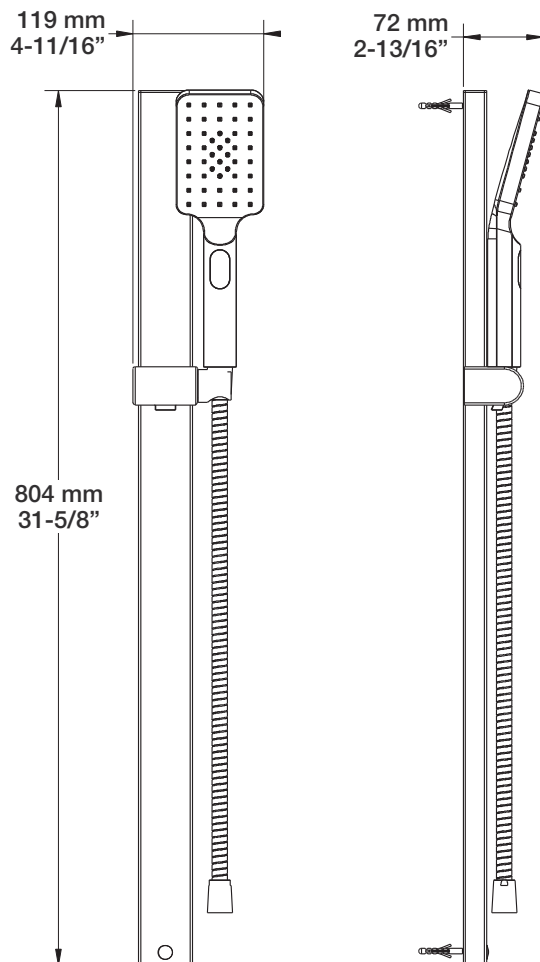

* Avec raccord droit 6" du plafond / *With ceiling-mounted 6" straight pipe*

BARiL

Fiche Technique / Spec Sheet

B10-9520-00-xx-NS

STYLE × FONCTION

Description

- Valve de douche thermostatique pression équilibrée avec dérivateur 2 voies
- 1 accessoire fonctionne à la fois
- *Thermostatic pressure balanced shower control valve with 2-way diverter*
- *1 accessory works at a time*

Description

- Tête de douche moderne carrée 10" anti-calcaire en laiton
- *Brass square modern 10" anti-limestone shower head*

Finis disponibles / Available finishes

- CC: Chrome / *Chrome*
- NN: Nickel brossé / *Brushed Nickel*
- KK: Noir mat / *Matte black*
- **: Fini spécial / *Special finish*
- GG: Or / *Gold*

Débit / Flow rate

- 6,6 l/min - 80 psi
- 1.75 gpm - 80 psi

BARiL

Fiche Technique / Spec Sheet

BRA-1614-04-xx

STYLE × FONCTION

Description

- Bras de douche 16" avec rosace
- 16" shower arm with flange

BARiL

STYLE × FONCTION

Fiche Technique / Spec Sheet

RAC-9001-18-xx

Description

- Coude de raccordement en laiton 1/2" F carré
- Square 1/2" F brass elbow connector

Finis disponibles / Available finishes

- CC: Chrome / Chrome
- NN: Nickel / Nickel
- GG: Or / Gold
- **: Fini spécial / Special finish