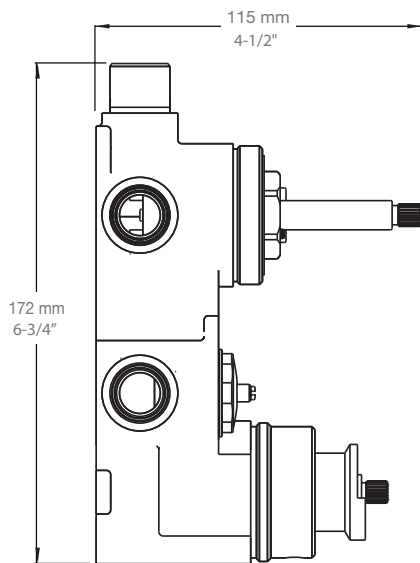

Inclus / Included

RVA-9520-00-NS-B