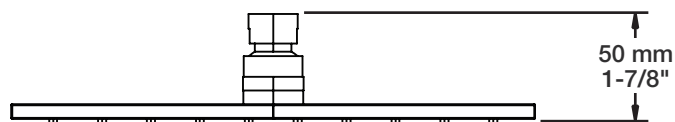

STYLE × FONCTION

Description

- Tête de douche moderne carrée 10" anti-calcaire en laiton
- *Brass square modern 10" anti-limestone shower head*

Finis disponibles / Available finishes

- CC: Chrome / *Chrome*
- NN: Nickel brossé / *Brushed Nickel*
- KK: Noir mat / *Matte black*
- **: Fini spécial / *Special finish*
- GG: Or / *Gold*

Débit / Flow rate

- 6,6 l/min - 80 psi
- 1.75 gpm - 80 psi