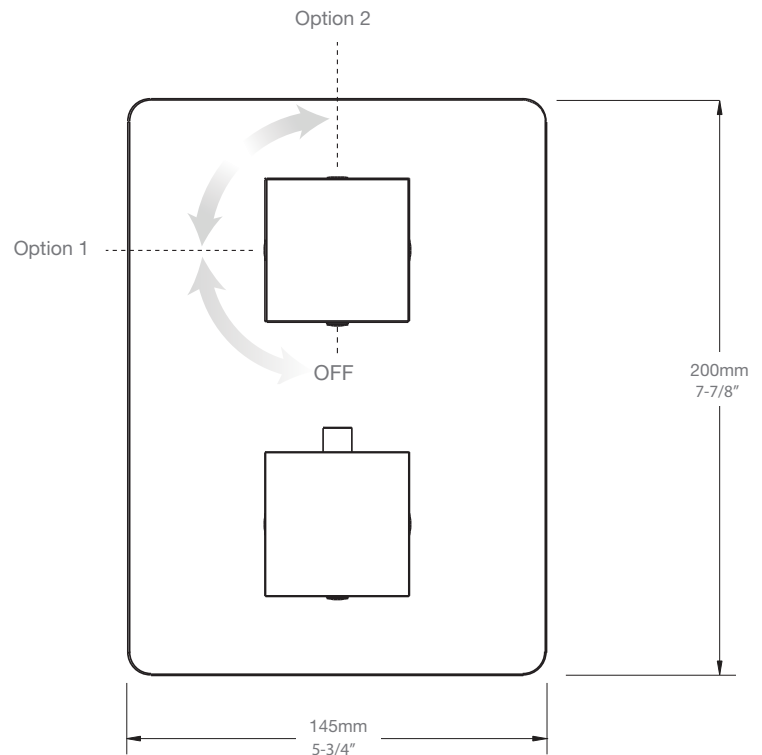

T95-9520-00-xx