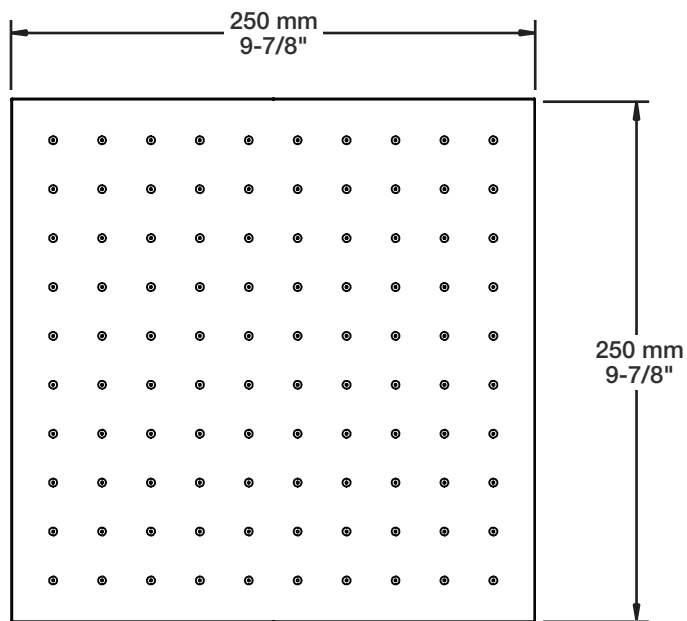

Description

- Tête de douche moderne carrée 10" anti-calcaire en laiton
- *Brass square modern 10" anti-limestone shower head*

Finis disponibles / Available finishes

- CC: Chrome / *Chrome*
- NN: Nickel brossé / *Brushed Nickel*
- KK: Noir mat / *Matte black*
- **: Fini spécial / *Special finish*
- GG: Or / *Gold*

Débit / Flow rate

- 6,6 l/min - 80 psi
- 1.75 gpm - 80 psi

BARiL

Fiche Technique / Spec Sheet

BRA-1614-04-xx

STYLE × FONCTION

Description

- Bras de douche 16" avec rosace
- 16" shower arm with flange