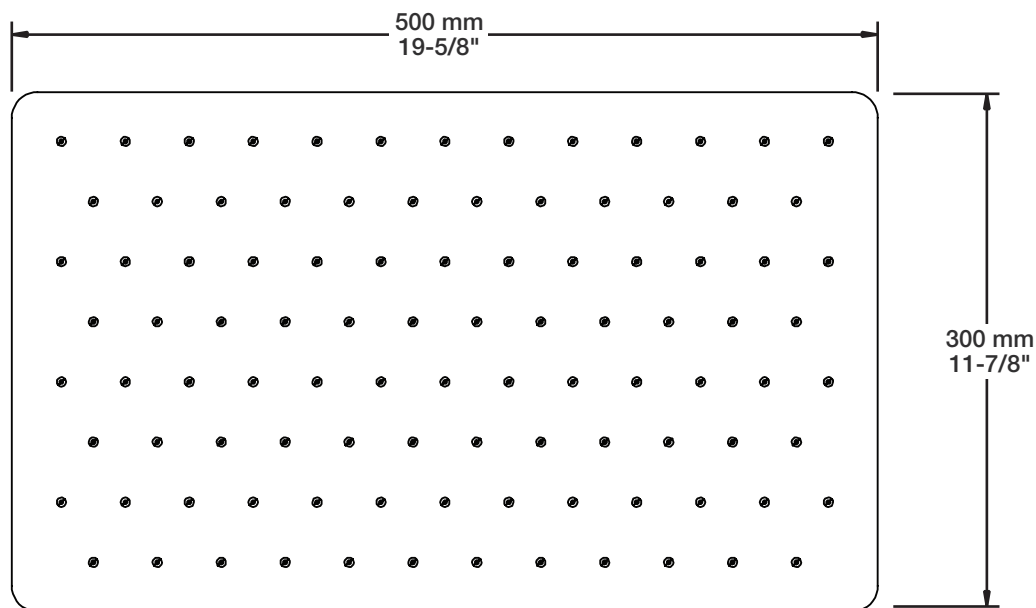

* Avec raccord droit 6" du plafond / *With ceiling-mounted 6" straight pipe*

BARiL

Fiche Technique / Spec Sheet

B56-9520-00-xx-NS

STYLE × FONCTION

Description

- Valve de douche thermostatique pression équilibrée avec dérivateur 2 voies
- 1 accessoire fonctionne à la fois
- *Thermostatic pressure balanced shower control valve with 2-way diverter*
- *1 accessory works at a time*

- Tête de douche rectangulaire 20" x 12" anti-calcaire
- Tête mince en acier inoxydable poli
- Rectangular 20" x 12" anti-limestone shower head
- Polished stainless steel thin shower head

Finis disponibles / Available finishes

- CC: Chrome / Chrome

Débit / Flow rate

- 6,6 l/min - 80 psi
- 1.75 gpm - 80 psi

STYLE × FONCTION

Description

- Bras de douche 18" Accent avec rosace
- *Accent 18" shower arm with flange*

Finis disponibles / Available finishes