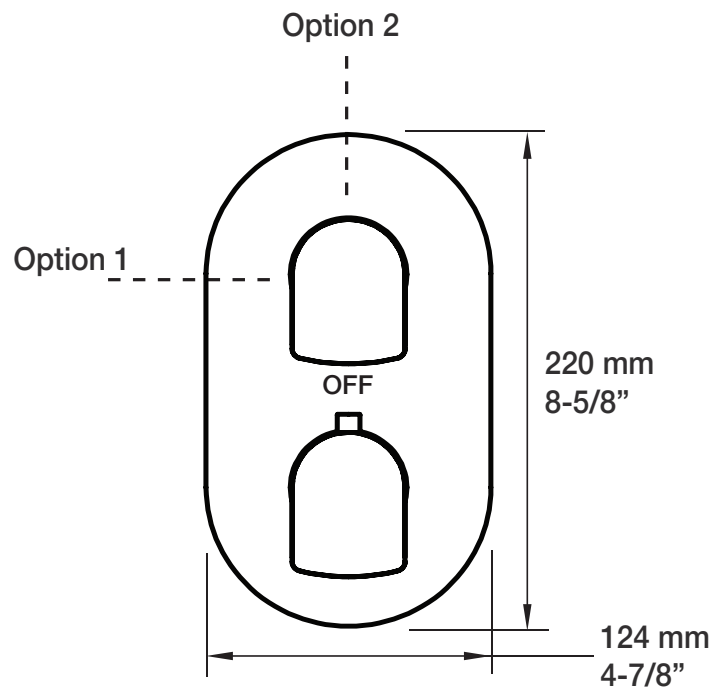

T56-9520-00-xx