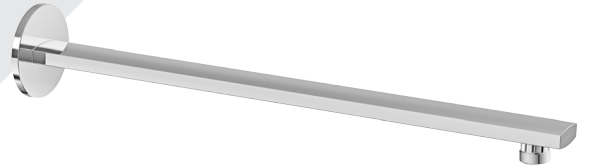

STYLE × FONCTION

Description

- Bras de douche 18" Accent avec rosace
- *Accent 18" shower arm with flange*

Finis disponibles / Available finishes

- CC: Chrome / *Chrome*
- NN: Nickel brossé / *Brushed Nickel*
- KK: Noir mat / *Matte Black*
- GG: Or / *Gold*
- **: Fini spécial / *Special finish*