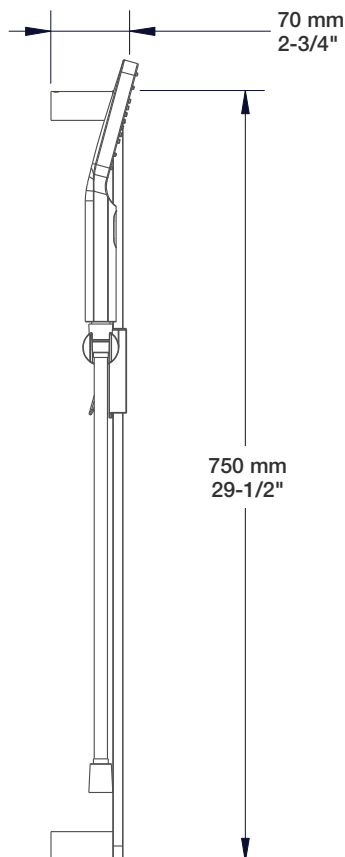

* Avec raccord droit 6" du plafond / *With ceiling-mounted 6" straight pipe*

BARiL

Fiche Technique / Spec Sheet

B56-9520-00-xx-NS

STYLE × FONCTION

Description

- Valve de douche thermostatique pression équilibrée avec dérivateur 2 voies
- 1 accessoire fonctionne à la fois
- *Thermostatic pressure balanced shower control valve with 2-way diverter*
- *1 accessory works at a time*

- Tête de douche rectangulaire 20" x 12" anti-calcaire
- Tête mince en acier inoxydable poli
- Rectangular 20" x 12" anti-limestone shower head
- Polished stainless steel thin shower head

Finis disponibles / Available finishes

- CC: Chrome / Chrome

Débit / Flow rate

- 6,6 l/min - 80 psi
- 1.75 gpm - 80 psi

STYLE × FONCTION

Description

- Bras de douche 18" Accent avec rosace
- *Accent 18" shower arm with flange*

Finis disponibles / Available finishes

- 6,6 l/min - 80 psi
- 1.75 gpm - 80 psi

BARiL

STYLE × FONCTION

Fiche Technique / Spec Sheet

RAC-9001-16-xx

Description

- Coude de raccordement en laiton 1/2" F
- 1/2" F brass elbow connector

Finis disponibles / Available finishes