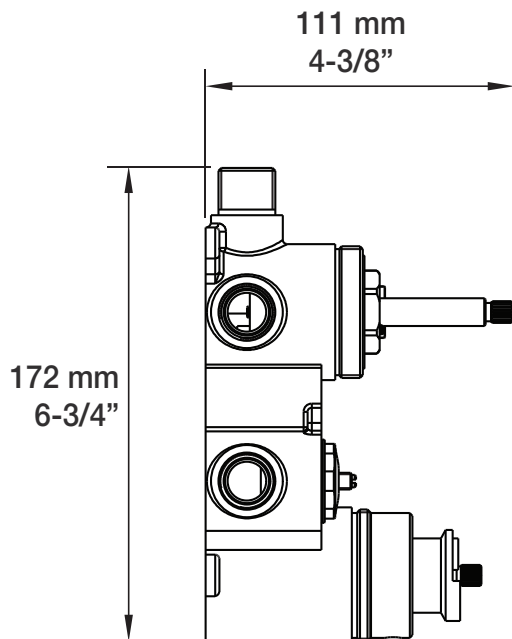

BARiL

Fiche Technique / Spec Sheet

B56-9520-00-xx-NS

STYLE × FONCTION

Description

- Valve de douche thermostatique pression équilibrée avec dérivateur 2 voies
- 1 accessoire fonctionne à la fois
- *Thermostatic pressure balanced shower control valve with 2-way diverter*
- *1 accessory works at a time*

Débit / Flow rate

- 32 l/min - 60 psi
- 8.5 gpm - 60 psi

Cartouche / Cartridge

1. Cartouche TP / TP cartridge: Cartouche dérivatrice / Diverter cartridge:
2. CAR-2661-00
   - CAR-9520-02-NS

Finis disponibles / Available finishes

- CC: Chrome / Chrome
- CB: Chrome blanc / Chrome white
- CF: Chrome fumé / Smokey Chrome

RVA-9520-00-NS-B