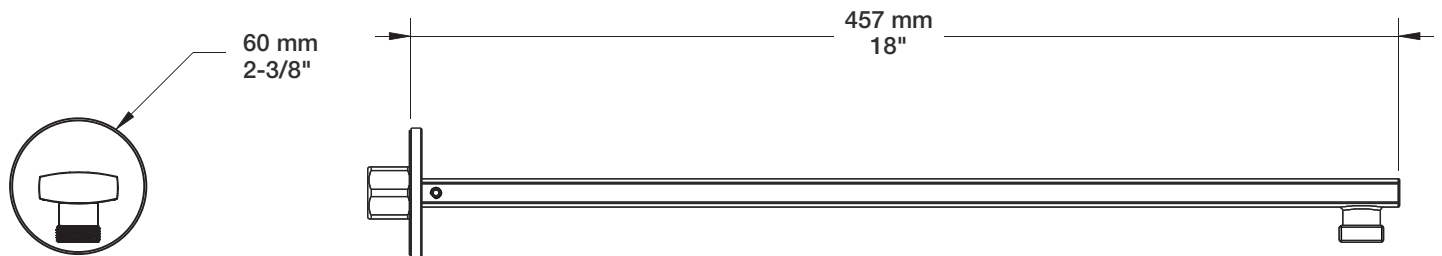

STYLE × FONCTION

Description

- Bras de douche 18" Accent avec rosace
- *Accent 18" shower arm with flange*

Finis disponibles / Available finishes

- CC: Chrome / *Chrome*
- NN: Nickel brossé / *Brushed Nickel*
- KK: Noir mat / *Matte Black*
- GG: Or / *Gold*
- **: Fini spécial / *Special finish*