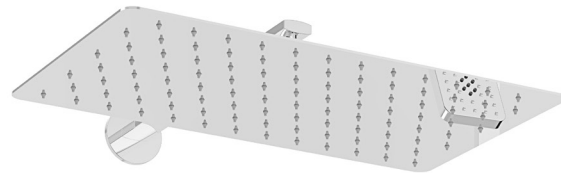

BARIL

STYLE × FONCTION

Fiche Technique / Spec Sheet

PRO-4235-56-xx-NS
PRR-4235-56-xx-NS*

Description

- Ensemble complet de douche thermostatique pression équilibrée
- Ensemble avec 2 accessoires
- *Complete thermostatic pressure balanced shower kit*
- *2 accessories kit*

* Avec raccord droit 6" du plafond / *With ceiling-mounted 6" straight pipe*

BARiL

Fiche Technique / Spec Sheet

B56-9520-00-xx-NS

STYLE × FONCTION

Description

- Valve de douche thermostatique pression équilibrée avec dérivateur 2 voies
- 1 accessoire fonctionne à la fois
- *Thermostatic pressure balanced shower control valve with 2-way diverter*
- *1 accessory works at a time*

- Tête de douche rectangulaire 20" x 12" anti-calcaire
- Tête mince en acier inoxydable poli
- Rectangular 20" x 12" anti-limestone shower head
- Polished stainless steel thin shower head

Finis disponibles / Available finishes