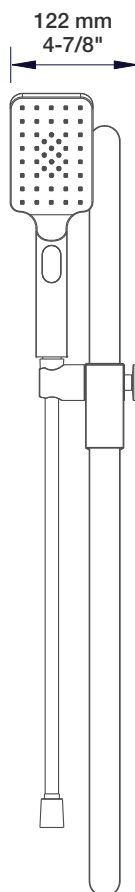

BARiL

Fiche Technique / Spec Sheet

DGL-3080-83-xx-175

STYLE × FONCTION

Description

- Douche à glissière Accent 3 jets
- Mécanisme 3 jets : pluie, brume et mélange des deux
- Accent 3-spray sliding shower bar
- 3-spray mechanism: rain, mist and mix of the two

Finis disponibles / Available finishes

- CC: Chrome / *Chrome*
- NN: Nickel brossé / *Brushed Nickel*
- KK: Noir mat / *Matte Black*
- **: Fini spécial / *Special finish*
- GG: Or / *Gold*

Débit / Flow rate

- 6,6 l/min - 80 psi
- 1.75 gpm - 80 psi