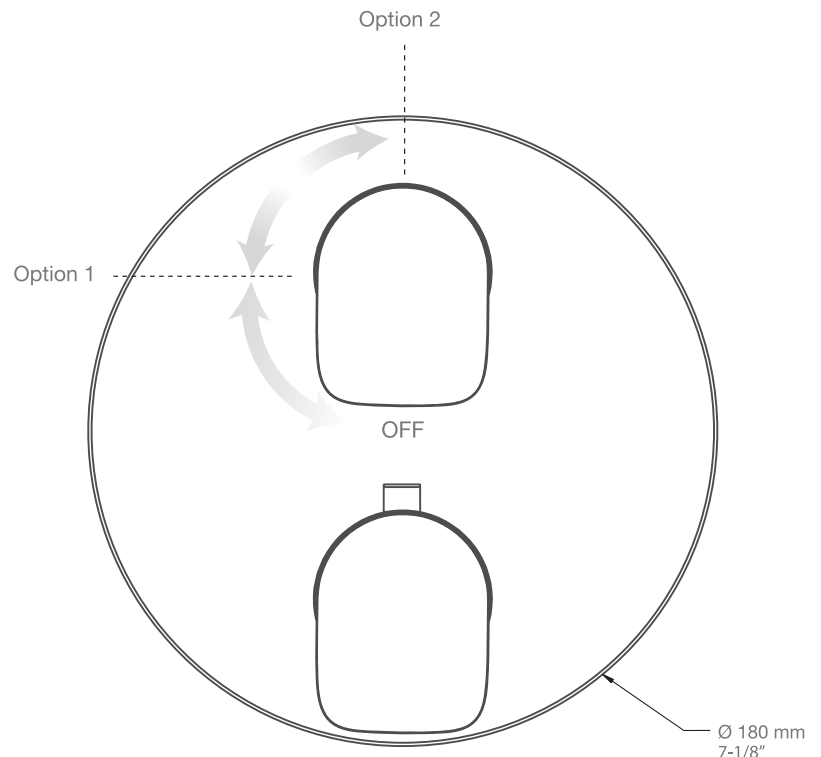

T45-9520-00-xx