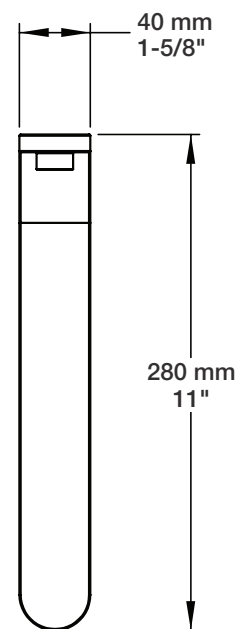

BARiL

Fiche Technique / Spec Sheet

BRA-1409-02-xx

STYLE × FONCTION

Description

- Bras de douche en L 15" avec rosace
- Rosace ronde optionnelle
- 15" L-shaped shower arm with flange
- Round flange optional

Finis disponibles / Available finishes

- CC: Chrome / *Chrome*
- NN: Nickel brossé / *Brushed Nickel*
- KK: Noir mat / *Matte Black*
- GG: Or / *Gold*
- **: Fini spécial / *Special finish*