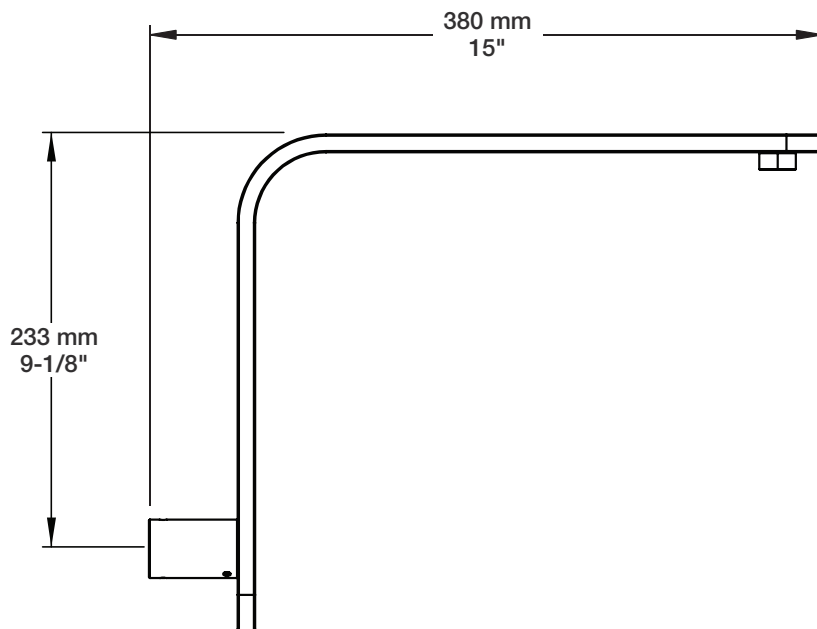

BARiL

Fiche Technique / Spec Sheet

BRA-1409-02-xx

STYLE × FONCTION

Description

- Bras de douche en L 15" avec rosace
- Rosace ronde optionnelle
- 15" L-shaped shower arm with flange
- Round flange optional

Finis disponibles / Available finishes

- CC: Chrome / *Chrome*
- NN: Nickel brossé / *Brushed Nickel*
- KK: Noir mat / *Matte Black*
- GG: Or / *Gold*
- **: Fini spécial / *Special finish*