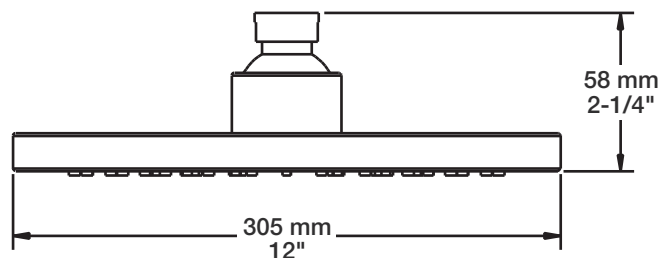

Fiche Technique / Spec Sheet

TET-1210-01-xx-175

STYLE × FONCTION

Description

- Tête de douche ronde 12" anti-calcaire en laiton
- Brass round 12" anti-limestone shower head

Finis disponibles / Available finishes

BARiL

Fiche Technique / Spec Sheet

BRA-1409-02-xx

STYLE × FONCTION

Description

- Bras de douche en L 15" avec rosace
- Rosace ronde optionnelle
- 15" L-shaped shower arm with flange
- Round flange optional