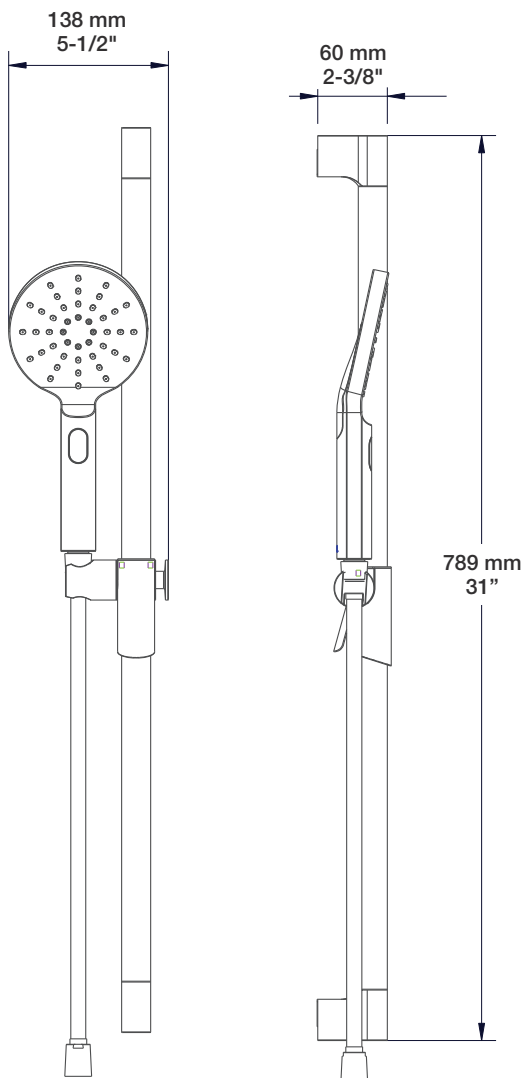

* Avec raccord droit 6" du plafond / *With ceiling-mounted 6" straight pipe*

BARiL

Fiche Technique / Spec Sheet

B45-9520-00-xx-NS

STYLE × FONCTION

Description

- Valve de douche thermostatique pression équilibrée avec dérivateur 2 voies
- 1 accessoire fonctionne à la fois
- *Thermostatic pressure balanced shower control valve with 2-way diverter*
- *1 accessory works at a time*

Fiche Technique / Spec Sheet

TET-1210-01-xx-175

STYLE × FONCTION

Description

- Tête de douche ronde 12" anti-calcaire en laiton
- Brass round 12" anti-limestone shower head

Finis disponibles / Available finishes

BARiL

Fiche Technique / Spec Sheet

BRA-1409-02-xx

STYLE × FONCTION

Description

- Bras de douche en L 15" avec rosace
- Rosace ronde optionnelle
- 15" L-shaped shower arm with flange
- Round flange optional

Débit / Flow rate

- 6,6 l/min - 80 psi
- 1.75 gpm - 80 psi

BARiL

STYLE × FONCTION

Fiche Technique / Spec Sheet

RAC-9001-16-xx

Description

- Coude de raccordement en laiton 1/2" F
- 1/2" F brass elbow connector