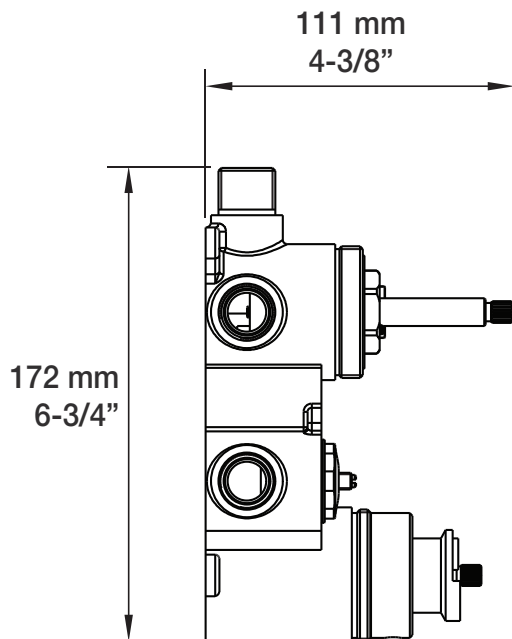

* Avec raccord droit 6" du plafond / *With ceiling-mounted 6" straight pipe*

BARiL

Fiche Technique / Spec Sheet

B56-9520-00-xx-NS

STYLE × FONCTION

Description

- Valve de douche thermostatique pression équilibrée avec dérivateur 2 voies
- 1 accessoire fonctionne à la fois
- *Thermostatic pressure balanced shower control valve with 2-way diverter*
- *1 accessory works at a time*

Débit / Flow rate

- 32 l/min - 60 psi
- 8.5 gpm - 60 psi

Cartouche / Cartridge

- Cartouche TP / TP cartridge: Cartouche dérivatrice / Diverter cartridge:
- CAR-2661-00
 - CAR-9520-02-NS

Finis disponibles / Available finishes

- CC: Chrome / Chrome
- CB: Chrome blanc / Chrome white
- CF: Chrome fumé / Smokey Chrome

RVA-9520-00-NS-B

T56-9520-00-xx

BARiL

Fiche Technique / Spec Sheet

TET-1213-01-xx-175

STYLE × FONCTION

Description

Débit / Flow rate

- 6,6 l/min - 80 psi
- 1.75 gpm - 80 psi

STYLE × FONCTION

Description

- Bras de douche 18" Accent avec rosace
- *Accent 18" shower arm with flange*

Finis disponibles / Available finishes

- CC: Chrome / *Chrome*
- NN: Nickel brossé / *Brushed Nickel*
- KK: Noir mat / *Matte Black*
- GG: Or / *Gold*
- **: Fini spécial / *Special finish*