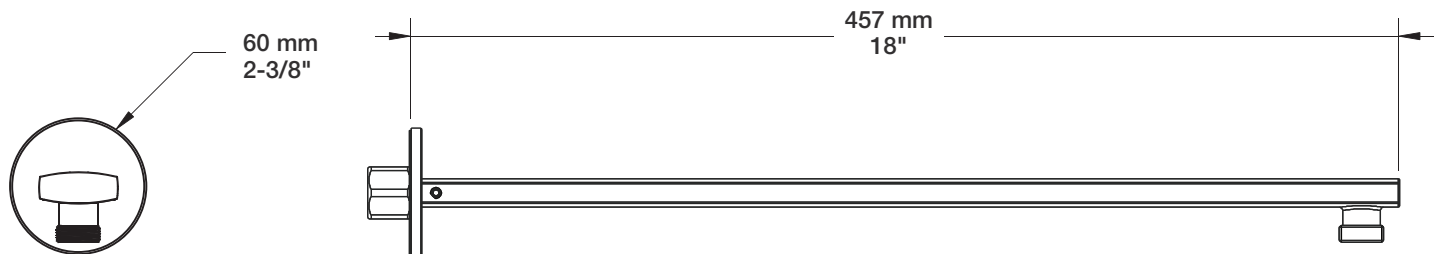

Débit / Flow rate

- 6,6 l/min - 80 psi
- 1.75 gpm - 80 psi

STYLE × FONCTION

Description

- Bras de douche 18" Accent avec rosace
- *Accent 18" shower arm with flange*

Finis disponibles / Available finishes

- CC: Chrome / *Chrome*
- NN: Nickel brossé / *Brushed Nickel*
- KK: Noir mat / *Matte Black*
- GG: Or / *Gold*
- **: Fini spécial / *Special finish*

BARiL

Fiche Technique / Spec Sheet

DGL-3080-83-xx-175

STYLE × FONCTION

Description

- Douche à glissière Accent 3 jets
- Mécanisme 3 jets : pluie, brume et mélange des deux
- Accent 3-spray sliding shower bar
- 3-spray mechanism: rain, mist and mix of the two