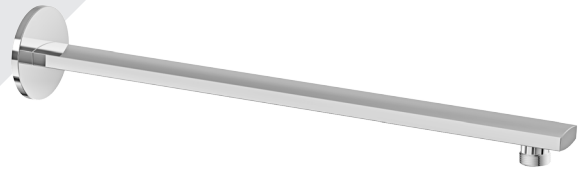

* Avec raccord droit 6" du plafond / *With ceiling-mounted 6" straight pipe*

BARiL

Fiche Technique / Spec Sheet

B56-9520-00-xx-NS

STYLE × FONCTION

Description

- Valve de douche thermostatique pression équilibrée avec dérivateur 2 voies
- 1 accessoire fonctionne à la fois
- *Thermostatic pressure balanced shower control valve with 2-way diverter*
- *1 accessory works at a time*

- Tête de douche ronde 12" anti-calcaire
- Tête mince en acier inoxydable poli
- Round 12" anti-limestone shower head
- Polished stainless steel thin shower head

Finis disponibles / Available finishes

- CC: Chrome / Chrome

Débit / Flow rate

- 6,6 l/min - 80 psi
- 1.75 gpm - 80 psi

STYLE × FONCTION

Description

- Bras de douche 18" Accent avec rosace
- *Accent 18" shower arm with flange*

Finis disponibles / Available finishes

- CC: Chrome / *Chrome*
- NN: Nickel brossé / *Brushed Nickel*
- KK: Noir mat / *Matte Black*
- GG: Or / *Gold*
- **: Fini spécial / *Special finish*

BARiL

Fiche Technique / Spec Sheet

DGL-3080-83-xx-175

STYLE × FONCTION

Description

- Douche à glissière Accent 3 jets
- Mécanisme 3 jets : pluie, brume et mélange des deux
- Accent 3-spray sliding shower bar
- 3-spray mechanism: rain, mist and mix of the two