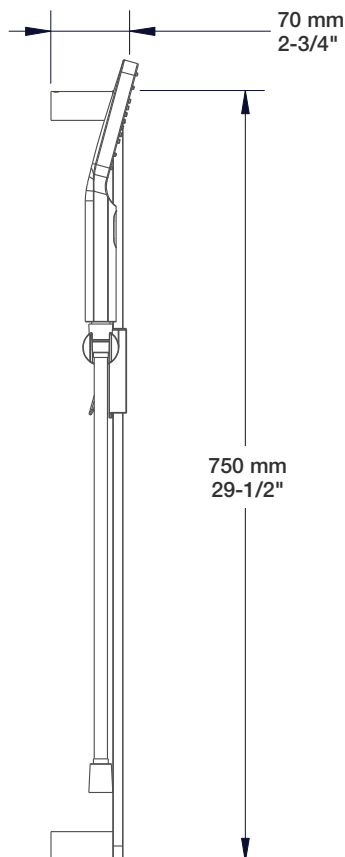

* Avec raccord droit 6" du plafond / *With ceiling-mounted 6" straight pipe*

BARiL

Fiche Technique / Spec Sheet

B56-9520-00-xx-NS

STYLE × FONCTION

Description

- Valve de douche thermostatique pression équilibrée avec dérivateur 2 voies
- 1 accessoire fonctionne à la fois
- *Thermostatic pressure balanced shower control valve with 2-way diverter*
- *1 accessory works at a time*

Débit / Flow rate

- 6,6 l/min - 80 psi
- 1.75 gpm - 80 psi

STYLE × FONCTION

Description

- Bras de douche 18" Accent avec rosace
- *Accent 18" shower arm with flange*

Finis disponibles / Available finishes

- CC: Chrome / *Chrome*
- NN: Nickel brossé / *Brushed Nickel*
- KK: Noir mat / *Matte Black*
- GG: Or / *Gold*
- **: Fini spécial / *Special finish*

BARiL

Fiche Technique / Spec Sheet

DGL-3080-83-xx-175

STYLE × FONCTION

Description

- Douche à glissière Accent 3 jets
- Mécanisme 3 jets : pluie, brume et mélange des deux
- Accent 3-spray sliding shower bar
- 3-spray mechanism: rain, mist and mix of the two

- 6,6 l/min - 80 psi
- 1.75 gpm - 80 psi

BARiL

STYLE × FONCTION

Fiche Technique / Spec Sheet

RAC-9001-16-xx

Description

- Coude de raccordement en laiton 1/2"F
- 1/2"F brass elbow connector

Finis disponibles / Available finishes