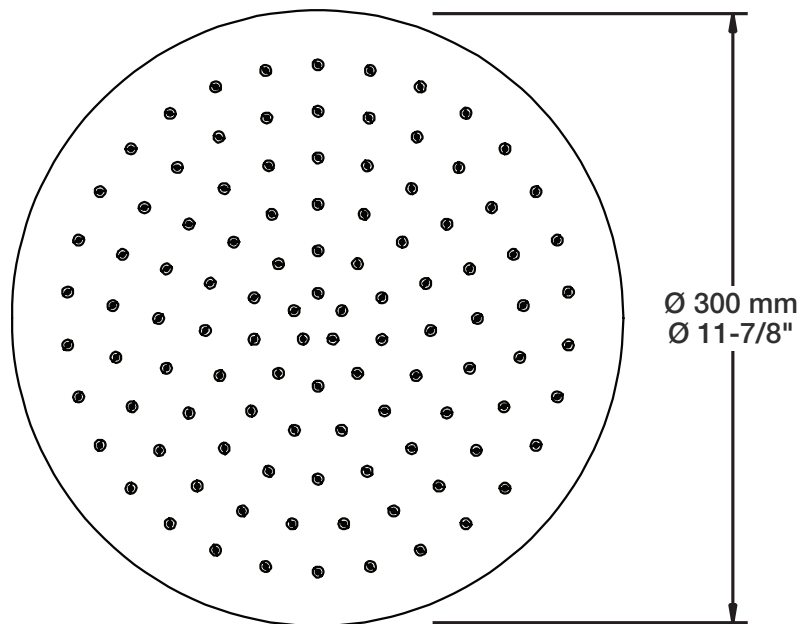

BARiL

Fiche Technique / Spec Sheet

TET-1213-01-xx-175

STYLE × FONCTION

Description

- Tête de douche ronde 12" anti-calcaire
- Tête mince en acier inoxydable poli
- Round 12" anti-limestone shower head
- Polished stainless steel thin shower head

Finis disponibles / Available finishes

- CC: Chrome / Chrome

Débit / Flow rate

- 6,6 l/min - 80 psi
- 1.75 gpm - 80 psi