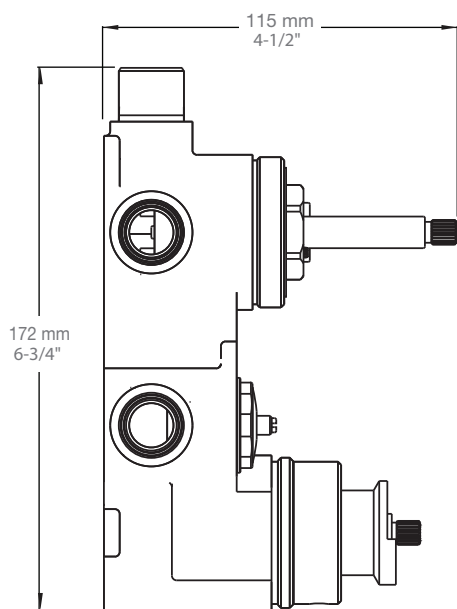

Inclus / Included

RVA-9520-00-NS-B