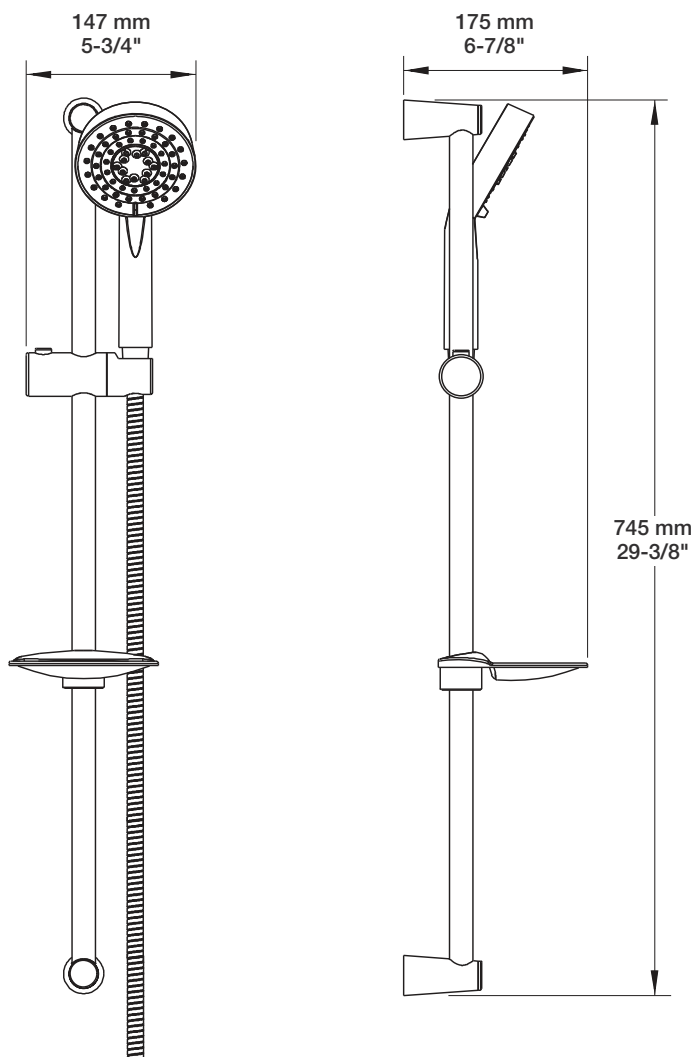

BARiL

Fiche Technique / Spec Sheet

DGL-2175-13-xx-175

STYLE × FONCTION

Description

- Douche à glissière Simply 3 jets
- Mécanisme 3 jets : pluie, massage et mélange des deux
- Porte-savon inclus
- *Simply 3-spray sliding shower bar*
- *3-spray mechanism: rain, massage and mix of the two*
- *Soap holder included*

Finis disponibles / Available finishes

- CC: Chrome / *Chrome*
- NN: Nickel brossé / *Brushed Nickel*
- KK: Noir mat / *Matte Black*
- **: Fini spécial / *Special finish*
- GG: Or / *Gold*

Débit / Flow rate

- 6,6 l/min - 80 psi
- 1.75 gpm - 80 psi