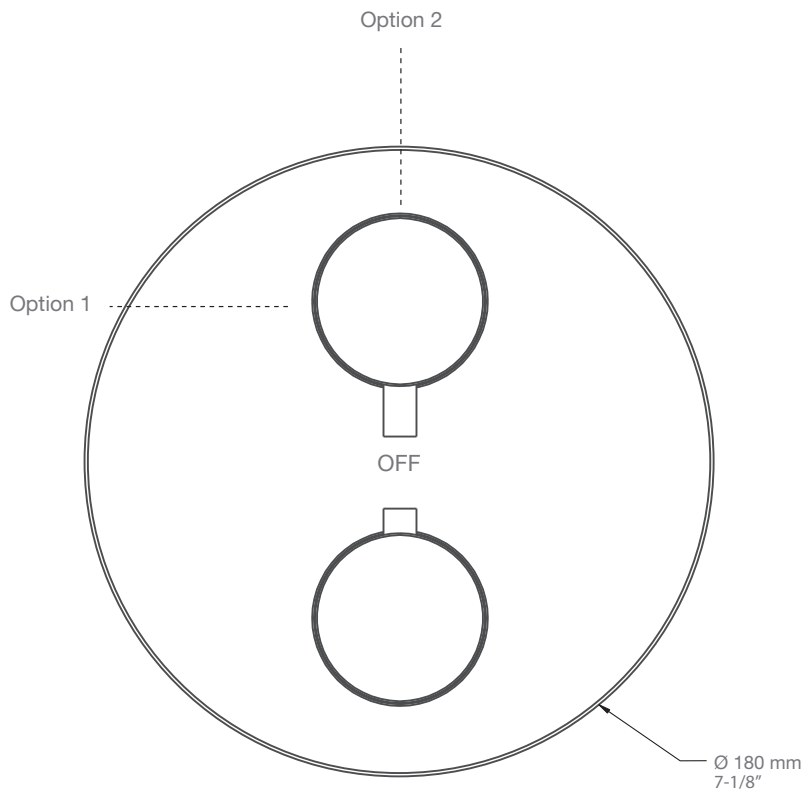

T66-9520-00-xx