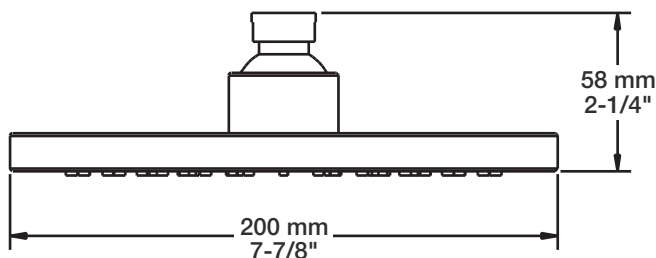

TET-0810-01-xx-175

STYLE × FONCTION

Description

- Tête de douche moderne ronde 8" anti-calcaire en laiton
- *Brass round modern 8" anti-limestone shower head*

Finis disponibles / Available finishes

- CC: Chrome / *Chrome*
- NN: Nickel brossé / *Brushed Nickel*
- KK: Noir mat / *Matte black*
- **: Fini spécial / *Special finish*
- GG: Or / *Gold*

Débit / Flow rate

- 6,6 l/min - 80 psi
- 1.75 gpm - 80 psi

BARiL

STYLE × FONCTION

Fiche Technique / Spec Sheet

BRA-1812-02-xx

Description

- Bras de douche 18" avec rosace
- 18" shower arm with flange