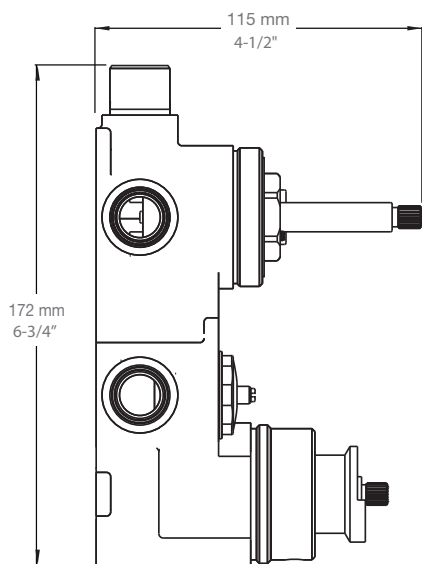

Inclus / Included

RVA-9520-00-NS-B