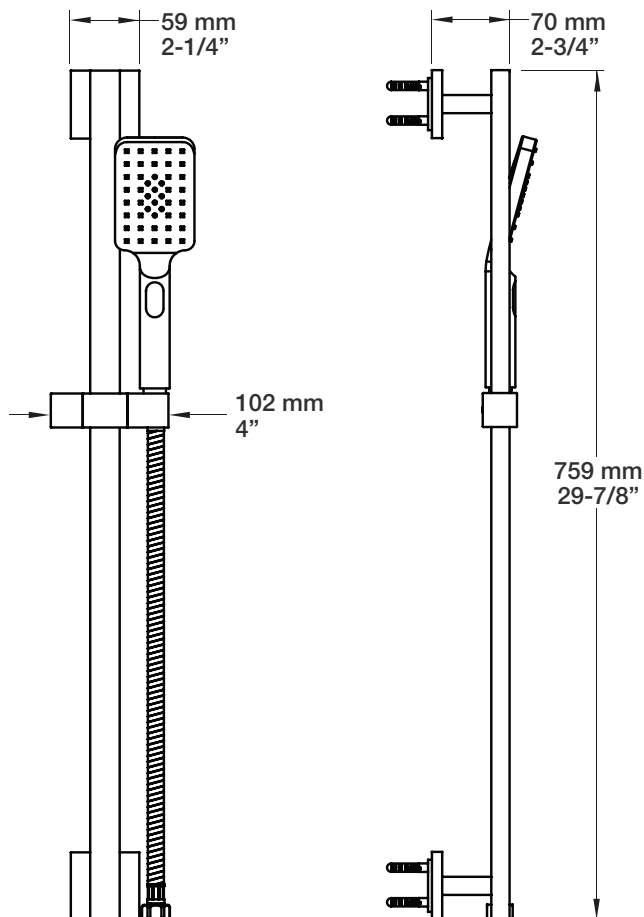

* Avec raccord droit 6" du plafond / *With ceiling-mounted 6" straight pipe*

BARIL

Fiche Technique / Spec Sheet

B10-9520-00-xx-NS

STYLE × FONCTION

Description

- Valve de douche thermostatique pression équilibrée avec dérivateur 2 voies
- 1 accessoire fonctionne à la fois
- *Thermostatic pressure balanced shower control valve with 2-way diverter*
- *1 accessory works at a time*

Fiche Technique / Spec Sheet

TET-0811-02-xx-175

STYLE × FONCTION

Description

- Tête de douche carrée 8" anti-calcaire en laiton
- Brass square 8" anti-limestone shower head

Finis disponibles / Available finishes

BARiL

Fiche Technique / Spec Sheet

BRA-1614-04-xx

STYLE × FONCTION

Description

- Bras de douche 16" avec rosace
- 16" shower arm with flange

Finis disponibles / Available finishes

- CC: Chrome / Chrome
- NN: Nickel / Nickel
- GG: Or / Gold
- **: Fini spécial / Special finish

- 6,6 l/min - 80 psi
- 1.75 gpm - 80 psi

BARiL

STYLE × FONCTION

Fiche Technique / Spec Sheet

RAC-9001-18-xx

Description

- Coude de raccordement en laiton 1/2" F carré
- *Square 1/2" F brass elbow connector*