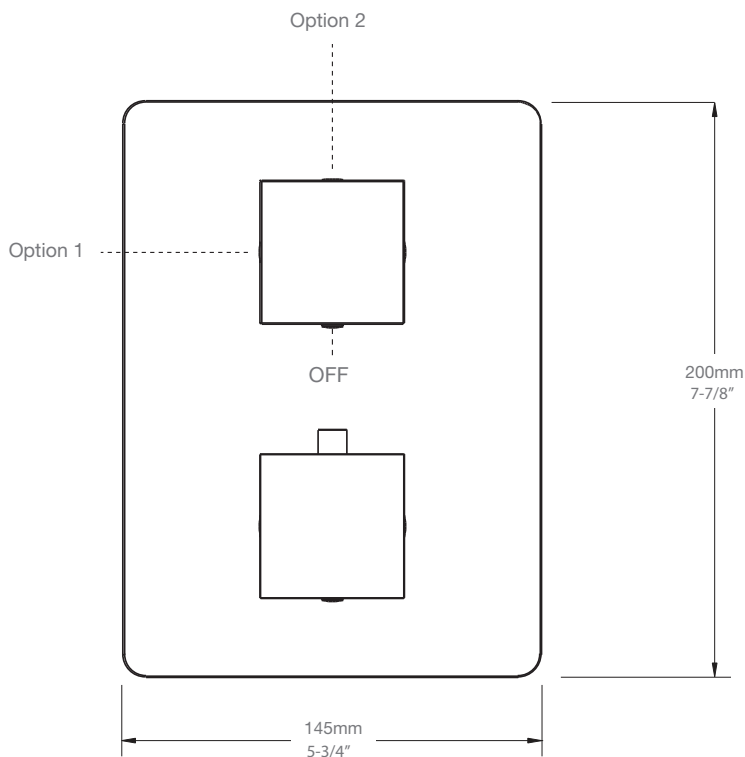

T95-9520-00-xx