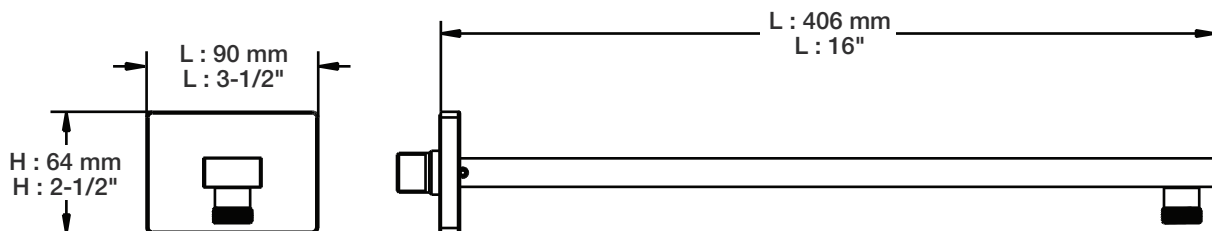

BARiL

Fiche Technique / Spec Sheet

BRA-1614-04-xx

STYLE × FONCTION

Description

- Bras de douche 16" avec rosace
- 16" shower arm with flange

Finis disponibles / Available finishes

- CC: Chrome / Chrome
- NN: Nickel / Nickel
- GG: Or / Gold
- **: Fini spécial / Special finish

BARiL

Fiche Technique / Spec Sheet

DGL-1660-13-xx-175

STYLE × FONCTION

Description

- Douche à glissière Rec 3 jets
- Mécanisme 3 jets : pluie, brume et mélange des deux
- Rec 3-spray sliding shower bar
- 3-spray mechanism: rain, mist and mix of the two