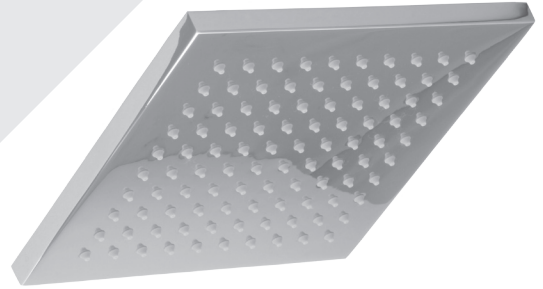

* Avec raccord droit 6" du plafond / *With ceiling-mounted 6" straight pipe*

BARIL

Fiche Technique / Spec Sheet

B10-9520-00-xx-NS

STYLE × FONCTION

Description

- Valve de douche thermostatique pression équilibrée avec dérivateur 2 voies
- 1 accessoire fonctionne à la fois
- *Thermostatic pressure balanced shower control valve with 2-way diverter*
- *1 accessory works at a time*

Fiche Technique / Spec Sheet

TET-0811-02-xx-175

STYLE × FONCTION

Description

- Tête de douche carrée 8" anti-calcaire en laiton
- Brass square 8" anti-limestone shower head

Finis disponibles / Available finishes

BARiL

Fiche Technique / Spec Sheet

BRA-1614-04-xx

STYLE × FONCTION

Description

- Bras de douche 16" avec rosace
- 16" shower arm with flange

Finis disponibles / Available finishes

- CC: Chrome / Chrome
- NN: Nickel / Nickel
- GG: Or / Gold
- **: Fini spécial / Special finish

BARiL

Fiche Technique / Spec Sheet

DGL-1660-13-xx-175

STYLE × FONCTION

Description

- Douche à glissière Rec 3 jets
- Mécanisme 3 jets : pluie, brume et mélange des deux
- Rec 3-spray sliding shower bar
- 3-spray mechanism: rain, mist and mix of the two