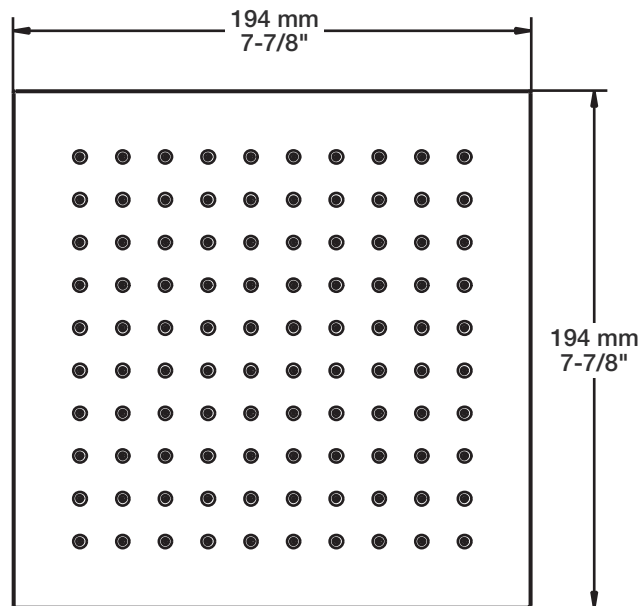

BARiL

Fiche Technique / Spec Sheet

TET-0811-02-xx-175

STYLE × FONCTION

Description

- Tête de douche carrée 8" anti-calcaire en laiton
- Brass square 8" anti-limestone shower head

Finis disponibles / Available finishes

- CC: Chrome / *Chrome*
- NN: Nickel brossé / *Brushed Nickel*
- KK: Noir mat / *Matte black*
- **: Fini spécial / *Special finish*
- GG: Or / *Gold*

Débit / Flow rate

- 6,6 l/min - 80 psi
- 1.75 gpm - 80 psi