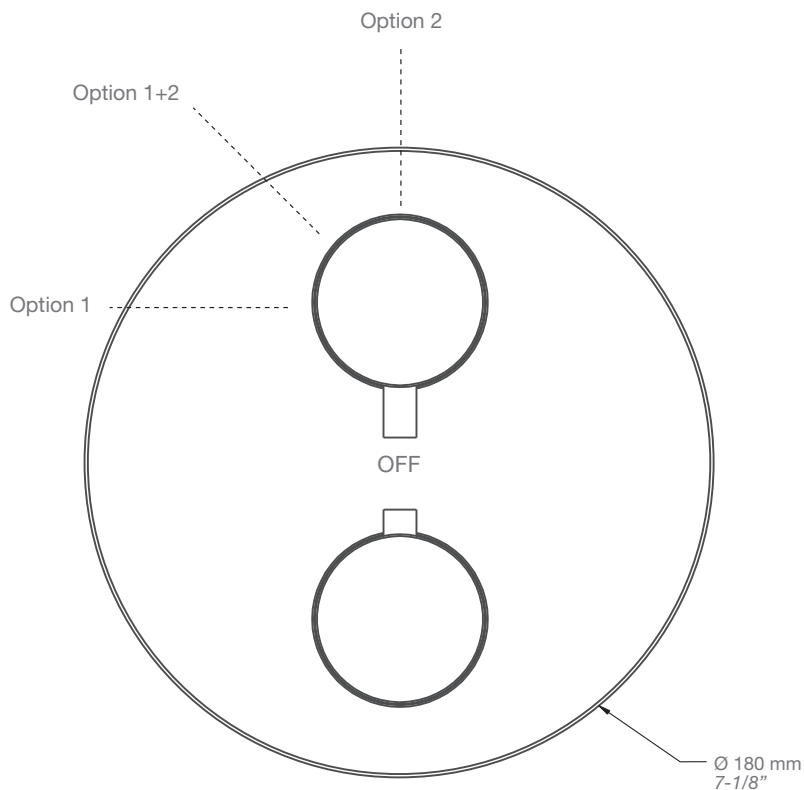

BARIL

Fiche Technique / Spec Sheet

B66-9520-00-xx

STYLE × FONCTION

Description

- Valve de douche thermostatique pression équilibrée avec dérivateur 2 voies
- Vous pouvez utiliser jusqu'à 2 accessoires à la fois
- *Thermostatic pressure balanced shower control valve with 2-way diverter*
- *Up to 2 accessories can be used at the same time*

Inclus / Included

RVA-9520-00-B

T66-9520-00-xx

STYLE × FONCTION

Description

- Tête de douche carrée 10" anti-calcaire
- Tête mince en acier inoxydable poli
- Square 10" anti-limestone shower head
- Polished stainless steel thin shower head