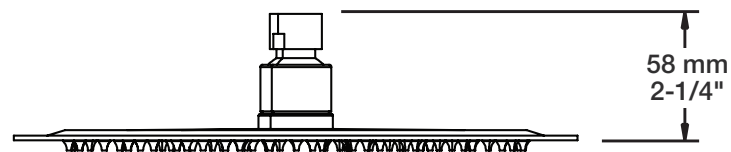

Inclus / Included

RVA-9520-00-B

T66-9520-00-xx

STYLE × FONCTION

Description

- Tête de douche carrée 10" anti-calcaire
- Tête mince en acier inoxydable poli
- Square 10" anti-limestone shower head
- Polished stainless steel thin shower head

Finis disponibles / Available finishes

- CC: Chrome / Chrome

Débit / Flow rate (pour option écologiques / for eco friendly options)

TET-1013-01-xx	TET-1013-01-xx-150	TET-1013-01-xx-175
- 7,6 l/min - 60 psi - 2.00 gpm - 60 psi	- 6,6 l/min - 60 psi - 1.75 gpm - 60 psi	- 5,7 l/min - 60 psi - 1.50 gpm - 60 psi