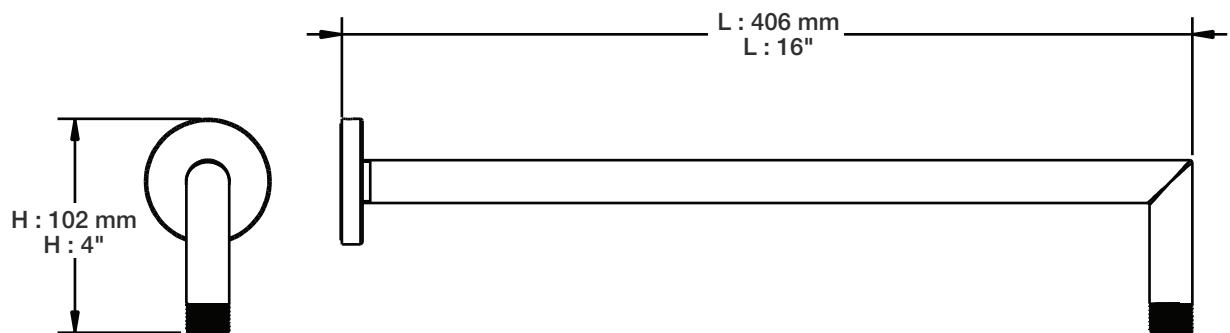

BARiL

Fiche Technique / Spec Sheet

BRA-1612-66-xx

STYLE × FONCTION

Description

- Bras de douche 16" avec rosace
- 16" shower arm with flange

Finis disponibles / Available finishes

- CC: Chrome / *Chrome*
- NN: Nickel / *Nickel*
- GG: Or / *Gold*
- **: Fini spécial / *Special finish*