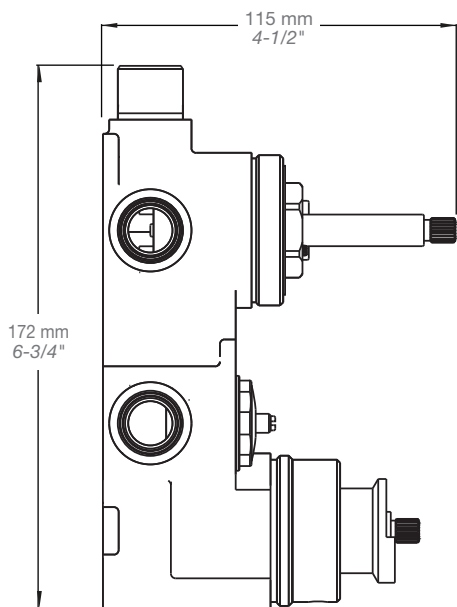

BARIL

Fiche Technique / Spec Sheet

B66-9520-00-xx

STYLE × FONCTION

Description

- Valve de douche thermostatique pression équilibrée avec dérivateur 2 voies
- Vous pouvez utiliser jusqu'à 2 accessoires à la fois
- *Thermostatic pressure balanced shower control valve with 2-way diverter*
- *Up to 2 accessories can be used at the same time*

Inclus / Included

RVA-9520-00-B

T66-9520-00-xx

STYLE × FONCTION

Description

- Tête de douche carrée 10" anti-calcaire
- Tête mince en acier inoxydable poli
- Square 10" anti-limestone shower head
- Polished stainless steel thin shower head

BARiL

Fiche Technique / Spec Sheet

BRA-1612-66-xx

STYLE × FONCTION

Description

- Bras de douche 16" avec rosace
- 16" shower arm with flange

Finis disponibles / Available finishes

- CC: Chrome / *Chrome*
- NN: Nickel / *Nickel*
- GG: Or / *Gold*
- **: Fini spécial / *Special finish*