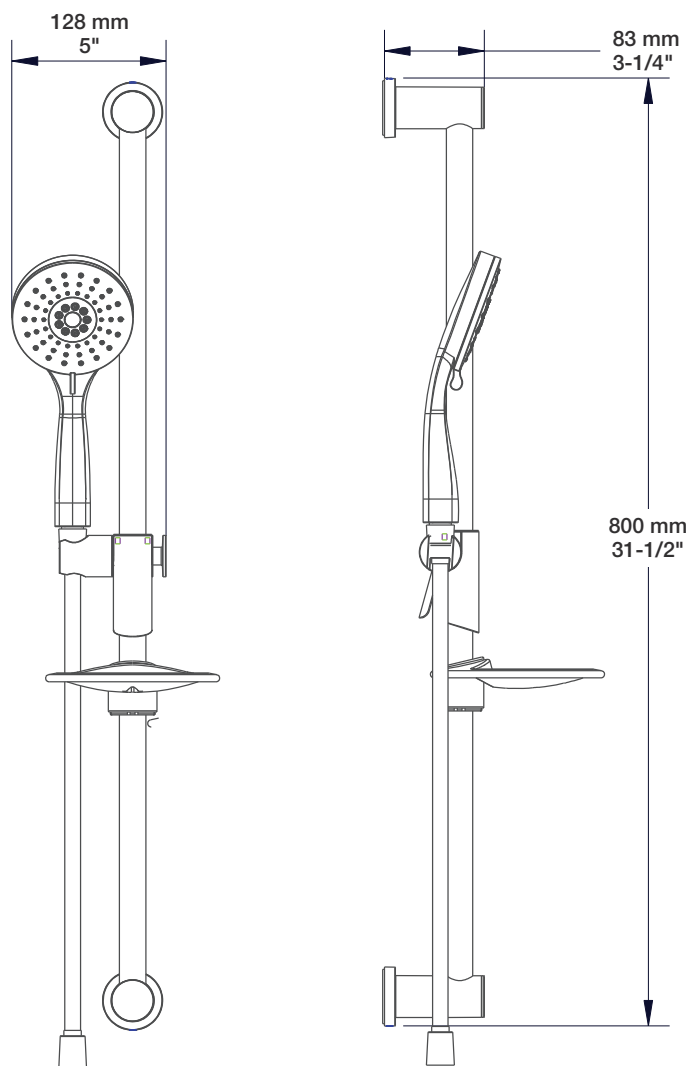

Inclus / Included

RVA-9520-00-B

T66-9520-00-xx

STYLE × FONCTION

Description

- Tête de douche carrée 10" anti-calcaire
- Tête mince en acier inoxydable poli
- Square 10" anti-limestone shower head
- Polished stainless steel thin shower head

BARiL

Fiche Technique / Spec Sheet

BRA-1612-66-xx

STYLE × FONCTION

Description

- Bras de douche 16" avec rosace
- 16" shower arm with flange

Finis disponibles / Available finishes

- CC: Chrome / *Chrome*
- NN: Nickel / *Nickel*
- GG: Or / *Gold*
- **: Fini spécial / *Special finish*

BARiL

STYLE × FONCTION

Fiche Technique / Spec Sheet

DGL-2175-53-xx

Description

- Douche à glissière Zip+ 3 jets
- Zip+ 3-spray sliding shower bar

Finis disponibles / Available finishes

- CC: Chrome / *Chrome*
- NN: Nickel brossé / *Brushed Nickel*
- KK: Noir mat / *Matte Black*
- **: Fini spécial / *Special finish*
- GG: Or / *Gold*

Débit / Flow rate (pour option écologiques / for eco friendly options)

DGL-2175-53-xx	DGL-2175-53-xx-175	DGL-2175-53-xx-150
- 7,6 l/min - 80 psi	- 6,6 l/min - 80 psi	- 5,7 l/min - 80 psi
- 2.0 gpm - 80 psi	- 1.75 gpm - 80 psi	- 1.5 gpm - 80 psi