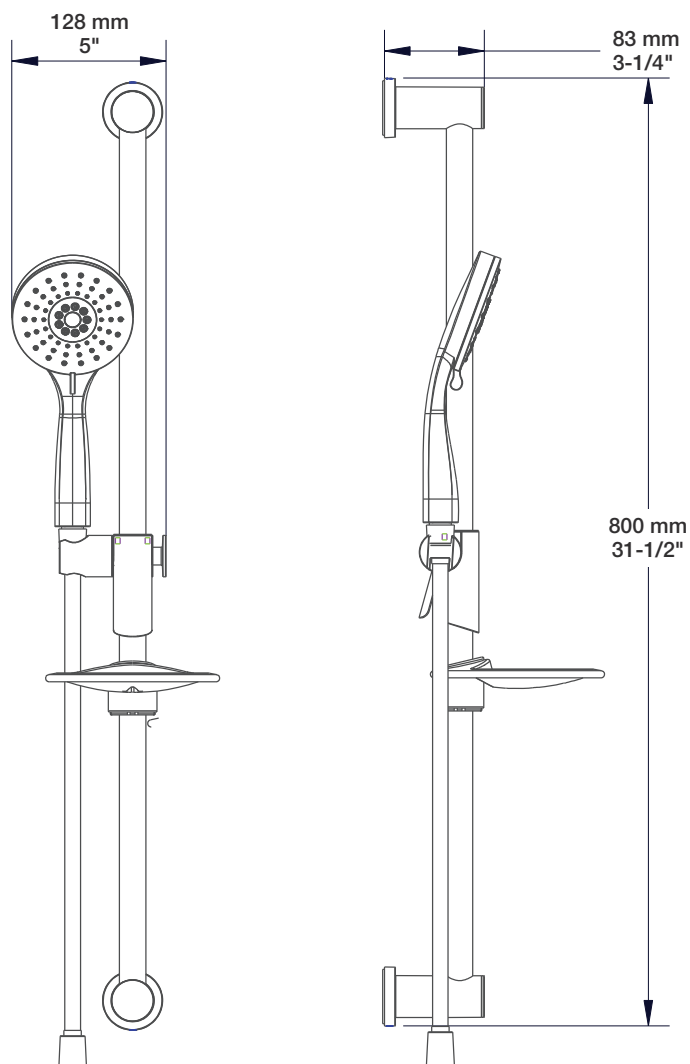

Fiche Technique / Spec Sheet

TET-1013-01-xx-175

STYLE × FONCTION

Description

- Tête de douche carrée 10" anti-calcaire
- Tête mince en acier inoxydable poli
- Square 10" anti-limestone shower head
- Polished stainless steel thin shower head

Description

- Bras de douche 16" avec rosace
- 16" shower arm with flange

Finis disponibles / Available finishes

- CC: Chrome / *Chrome*
- NN: Nickel / *Nickel*
- GG: Or / *Gold*
- **: Fini spécial / *Special finish*

BARiL

STYLE × FONCTION

Fiche Technique / Spec Sheet

DGL-2175-53-xx-175

Description

- Douche à glissière Zip+ 3 jets
- Zip+ 3-spray sliding shower bar

Finis disponibles / Available finishes

- CC: Chrome / *Chrome*
- NN: Nickel brossé / *Brushed Nickel*
- KK: Noir mat / *Matte Black*
- **: Fini spécial / *Special finish*
- GG: Or / *Gold*

Débit / Flow rate

- 7,6 l/min - 80 psi
- 2.0 gpm - 80 psi

BARiL

STYLE × FONCTION

Fiche Technique / Spec Sheet

RAC-9001-26-CC

Description

- Coude de raccordement mural 1/2" F
- 1/2" F wall supply elbow connector