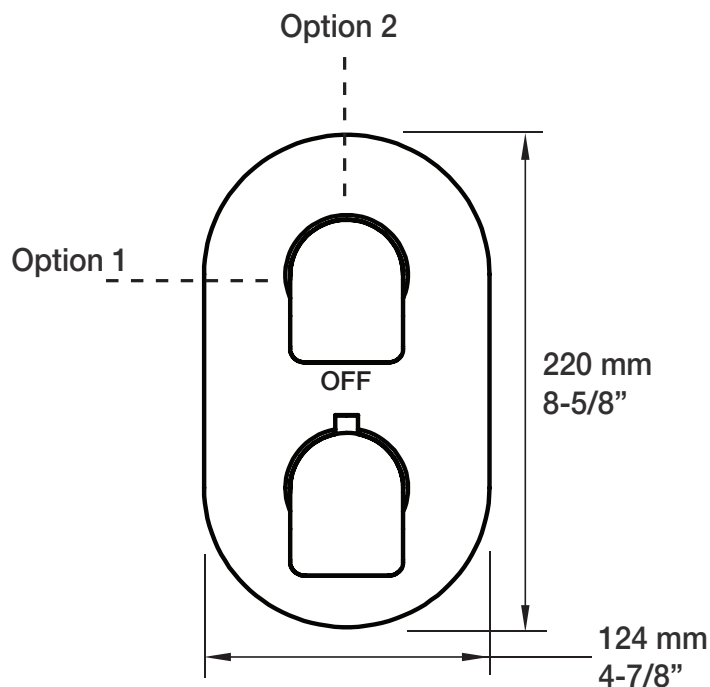

BARIL

Fiche Technique / Spec Sheet

B46-9520-00-xx-NS

STYLE × FONCTION

Description

- Valve de douche thermostatique pression équilibrée avec dérivateur 2 voies
- 1 accessoire fonctionne à la fois
- *Thermostatic pressure balanced shower control valve with 2-way diverter*
- *1 accessory works at a time*

RVA-9520-00-NS-B

T46-9520-00-xx

BARiL

Fiche Technique / Spec Sheet

TET-1213-01-xx-175

STYLE × FONCTION

Description

- Tête de douche ronde 12" anti-calcaire
- Tête mince en acier inoxydable poli
- Round 12" anti-limestone shower head
- Polished stainless steel thin shower head