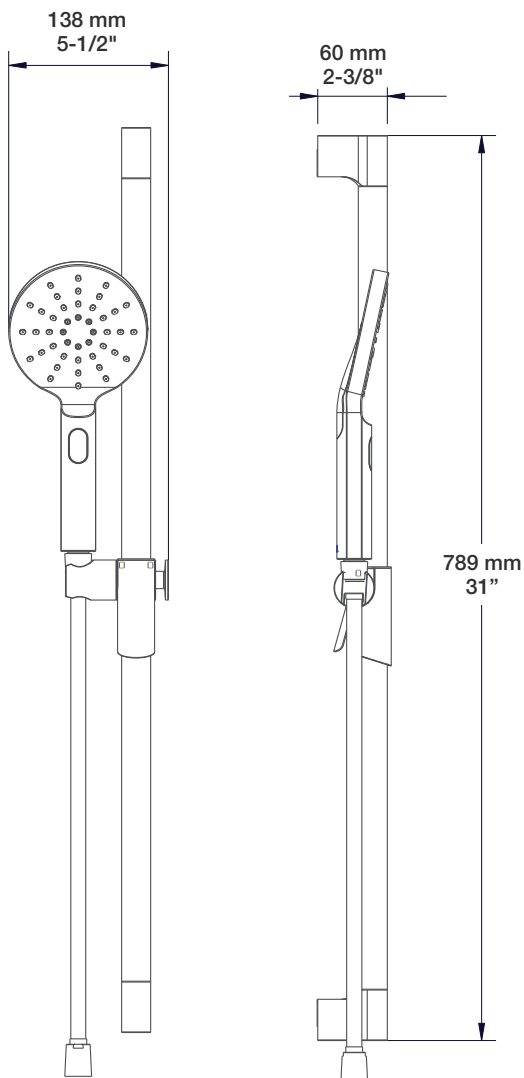

BARIL

Fiche Technique / Spec Sheet

B46-9520-00-xx-NS

STYLE × FONCTION

Description

- Valve de douche thermostatique pression équilibrée avec dérivateur 2 voies
- 1 accessoire fonctionne à la fois
- *Thermostatic pressure balanced shower control valve with 2-way diverter*
- *1 accessory works at a time*

RVA-9520-00-NS-B

T46-9520-00-xx

BARiL

Fiche Technique / Spec Sheet

TET-1213-01-xx-175

STYLE × FONCTION

Description

- Tête de douche ronde 12" anti-calcaire
- Tête mince en acier inoxydable poli
- Round 12" anti-limestone shower head
- Polished stainless steel thin shower head

Description

- Bras de douche 16" avec rosace
- 16" shower arm with flange

Finis disponibles / Available finishes

- CC: Chrome / *Chrome*
- NN: Nickel / *Nickel*
- GG: Or / *Gold*
- **: Fini spécial / *Special finish*

Débit / Flow rate

- 6,6 l/min - 80 psi
- 1.75 gpm - 80 psi

BARiL

STYLE × FONCTION

Fiche Technique / Spec Sheet

RAC-9001-26-CC

Description

- Coude de raccordement mural 1/2" F
- 1/2" F wall supply elbow connector