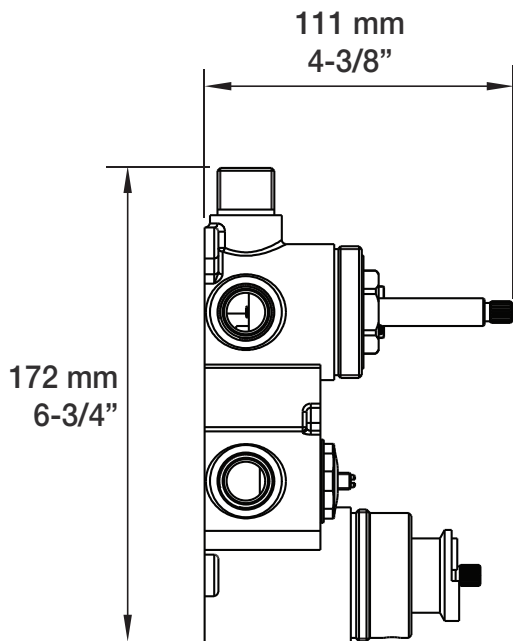

BARIL

Fiche Technique / Spec Sheet

B46-9520-00-xx-NS

STYLE × FONCTION

Description

- Valve de douche thermostatique pression équilibrée avec dérivateur 2 voies
- 1 accessoire fonctionne à la fois
- *Thermostatic pressure balanced shower control valve with 2-way diverter*
- *1 accessory works at a time*

Débit / Flow rate

- 32 l/min - 60 psi
- 8.5 gpm - 60 psi

Cartouche / Cartridge

- | | |
|------------------------------|---|
| Cartouche TP / TP cartridge: | Cartouche dérivatrice / Diverter cartridge: |
| - CAR-2661-00 | - CAR-9520-02-NS |

RVA-9520-00-NS-B

T46-9520-00-xx

BARiL

Fiche Technique / Spec Sheet

TET-1213-01-xx-175

STYLE × FONCTION

Description

- Tête de douche ronde 12" anti-calcaire
- Tête mince en acier inoxydable poli
- Round 12" anti-limestone shower head
- Polished stainless steel thin shower head