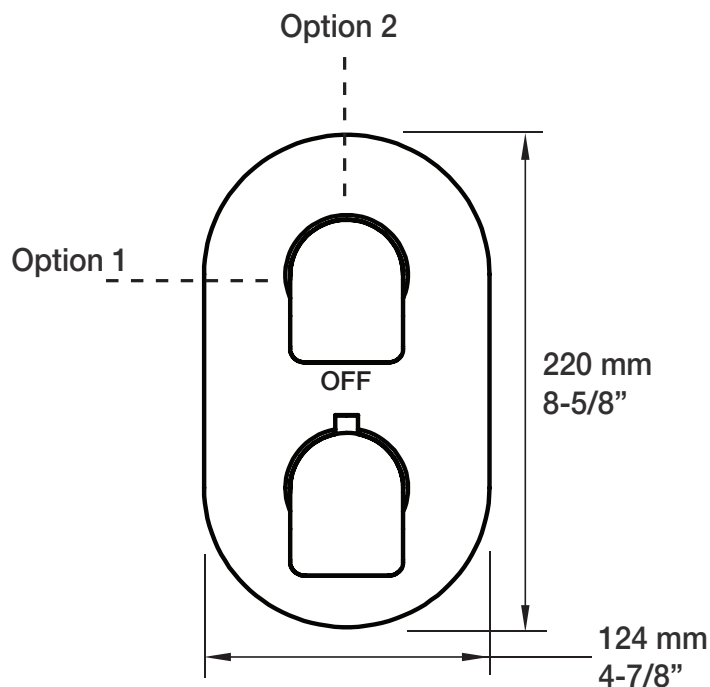

BARIL

Fiche Technique / Spec Sheet

B46-9520-00-xx-NS

STYLE × FONCTION

Description

- Valve de douche thermostatique pression équilibrée avec dérivateur 2 voies
- 1 accessoire fonctionne à la fois
- *Thermostatic pressure balanced shower control valve with 2-way diverter*
- *1 accessory works at a time*

RVA-9520-00-NS-B

T46-9520-00-xx

BARiL

Fiche Technique / Spec Sheet

TET-1013-01-xx-175

STYLE × FONCTION

Description

- Tête de douche carrée 10" anti-calcaire
- Tête mince en acier inoxydable poli
- Square 10" anti-limestone shower head
- Polished stainless steel thin shower head