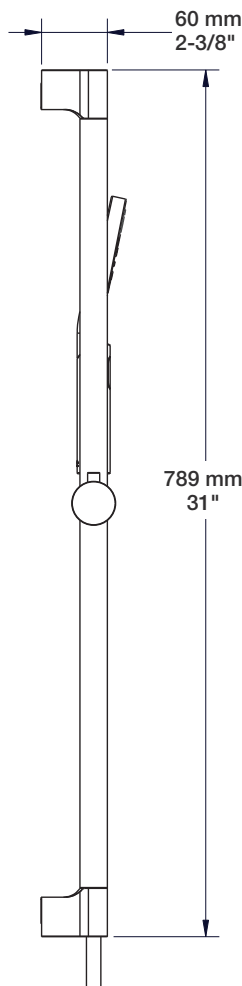

BARIL

Fiche Technique / Spec Sheet

B46-9520-00-xx-NS

STYLE × FONCTION

Description

- Valve de douche thermostatique pression équilibrée avec dérivateur 2 voies
- 1 accessoire fonctionne à la fois
- *Thermostatic pressure balanced shower control valve with 2-way diverter*
- *1 accessory works at a time*

Débit / Flow rate

- 32 l/min - 60 psi
- 8.5 gpm - 60 psi

Cartouche / Cartridge

- | | |
|------------------------------|---|
| Cartouche TP / TP cartridge: | Cartouche dérivatrice / Diverter cartridge: |
| - CAR-2661-00 | - CAR-9520-02-NS |

RVA-9520-00-NS-B

T46-9520-00-xx

BARiL

Fiche Technique / Spec Sheet

TET-1013-01-xx-175

STYLE × FONCTION

Description

- Tête de douche carrée 10" anti-calcaire
- Tête mince en acier inoxydable poli
- Square 10" anti-limestone shower head
- Polished stainless steel thin shower head

Débit / Flow rate

- 6,6 l/min - 80 psi
- 1.75 gpm - 80 psi

BARiL

STYLE × FONCTION

Fiche Technique / Spec Sheet

RAC-9001-26-CC

Description

- Coude de raccordement mural 1/2" F
- 1/2" F wall supply elbow connector