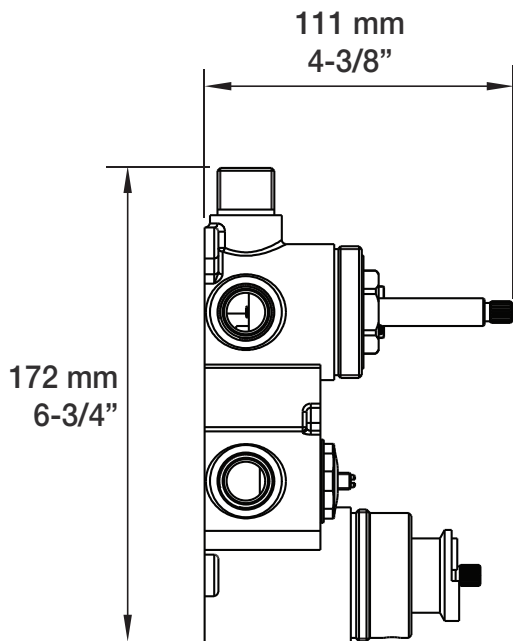

BARIL

Fiche Technique / Spec Sheet

B46-9520-00-xx-NS

STYLE × FONCTION

Description

- Valve de douche thermostatique pression équilibrée avec dérivateur 2 voies
- 1 accessoire fonctionne à la fois
- *Thermostatic pressure balanced shower control valve with 2-way diverter*
- *1 accessory works at a time*

Débit / Flow rate

- 32 l/min - 60 psi
- 8.5 gpm - 60 psi

Cartouche / Cartridge

- | | |
|------------------------------|---|
| Cartouche TP / TP cartridge: | Cartouche dérivatrice / Diverter cartridge: |
| - CAR-2661-00 | - CAR-9520-02-NS |

RVA-9520-00-NS-B

T46-9520-00-xx

BARiL

Fiche Technique / Spec Sheet

TET-1013-01-xx-175

STYLE × FONCTION

Description

- Tête de douche carrée 10" anti-calcaire
- Tête mince en acier inoxydable poli
- Square 10" anti-limestone shower head
- Polished stainless steel thin shower head