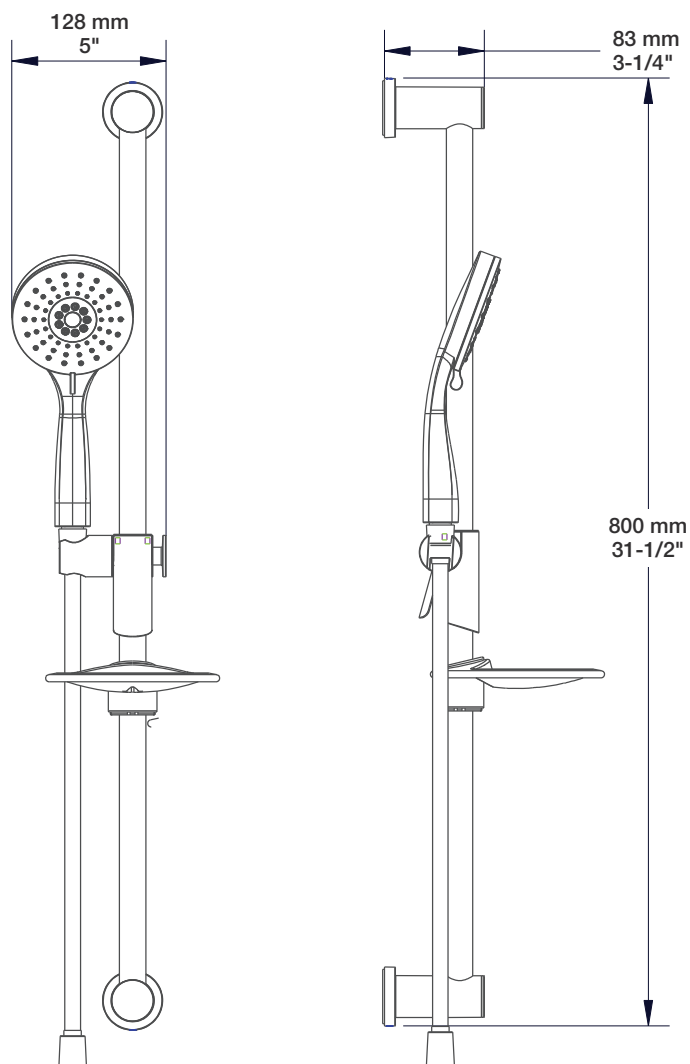

BARiL

STYLE × FONCTION

Fiche Technique / Spec Sheet

DGL-2175-53-xx-175

Description

- Douche à glissière Zip+ 3 jets
- Zip+ 3-spray sliding shower bar

Finis disponibles / Available finishes

- CC: Chrome / Chrome
- NN: Nickel brossé / Brushed Nickel
- KK: Noir mat / Matte Black
- **: Fini spécial / Special finish
- GG: Or / Gold

Débit / Flow rate

- 7,6 l/min - 80 psi
- 2.0 gpm - 80 psi