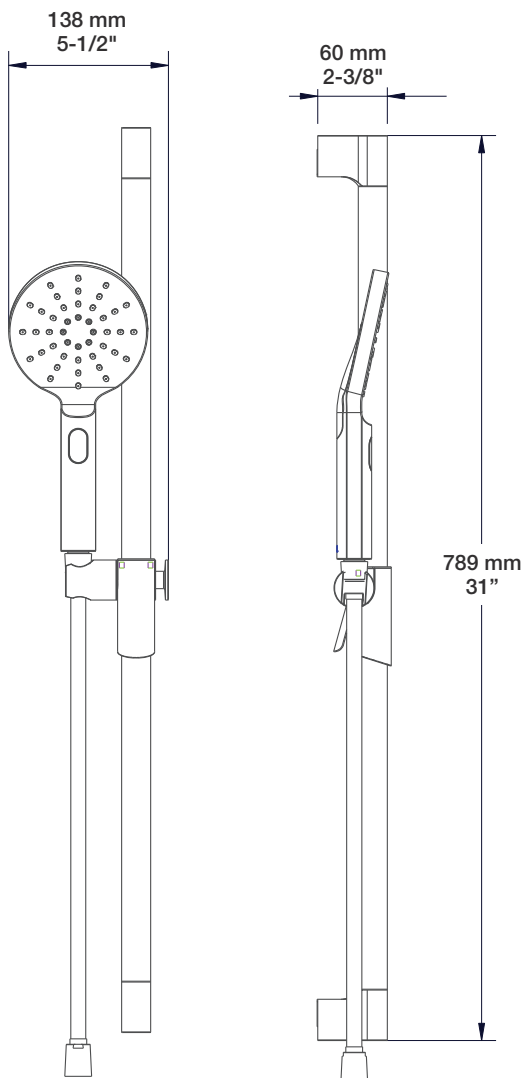

BARiL

STYLE × FONCTION

Fiche Technique / Spec Sheet

DGL-2580-53-xx-175

Description

- Douche à glissière Sens+ 3 jets
- Sens+ 3-spray sliding shower bar

Finis disponibles / Available finishes

- CC: Chrome / *Chrome*
- NN: Nickel brossé / *Brushed Nickel*
- KK: Noir mat / *Matte Black*
- **: Fini spécial / *Special finish*
- GG: Or / *Gold*

Débit / Flow rate

- 6,6 l/min - 80 psi
- 1.75 gpm - 80 psi