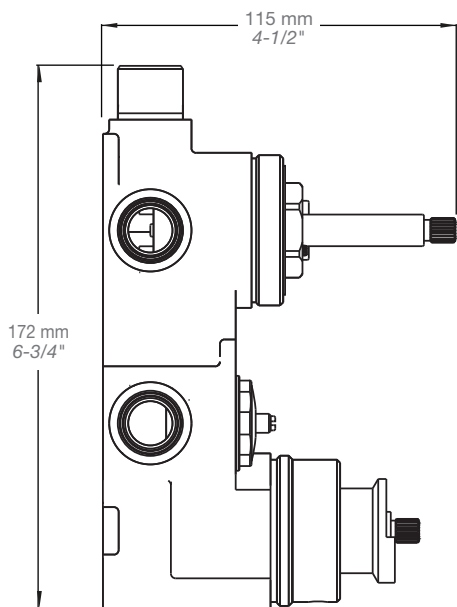

Inclus / Included

RVA-9520-00-B