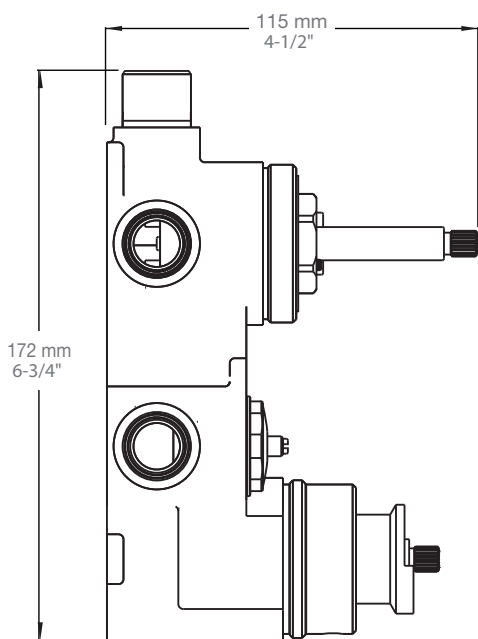

Inclus / Included

RVA-9520-00-NS-B