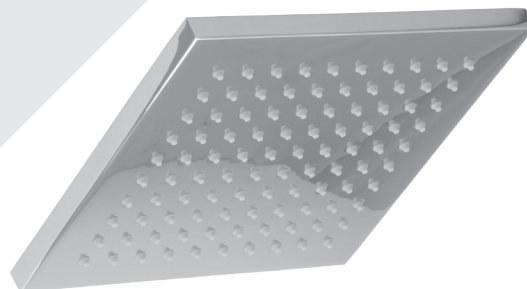

BARiL

Fiche Technique / Spec Sheet

TET-0811-02-xx-175

STYLE × FONCTION

Description

- Tête de douche carrée 8" anti-calcaire en laiton
- Brass square 8" anti-limestone shower head

Finis disponibles / Available finishes

- CC: Chrome / *Chrome*
- NN: Nickel brossé / *Brushed Nickel*
- KK: Noir mat / *Matte black*
- **: Fini spécial / *Special finish*
- GG: Or / *Gold*

Débit / Flow rate

- 6,6 l/min - 80 psi
- 1.75 gpm - 80 psi