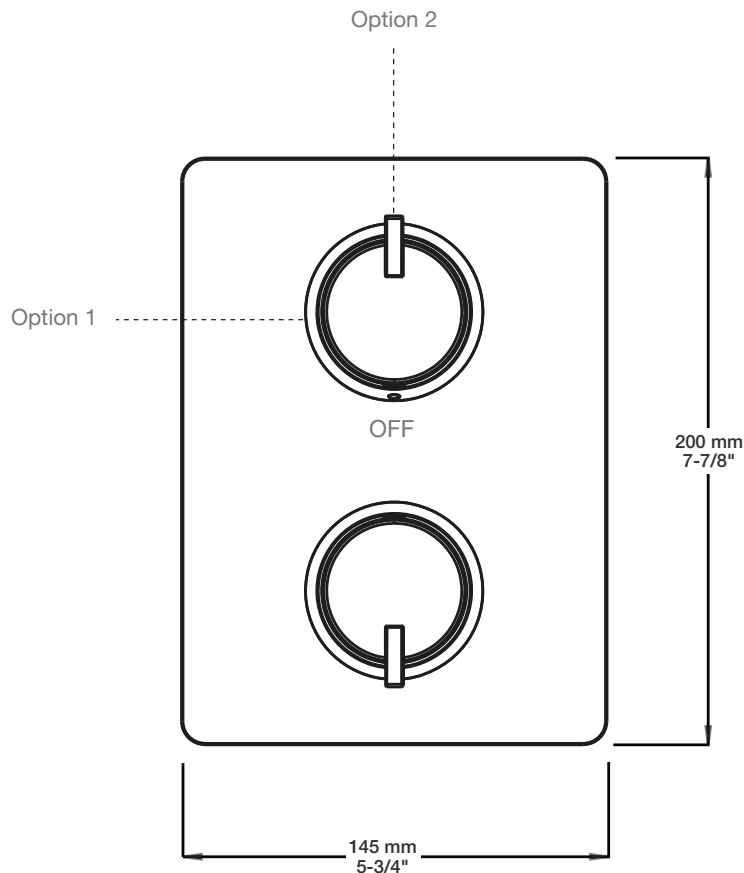

T51-9520-00-xx