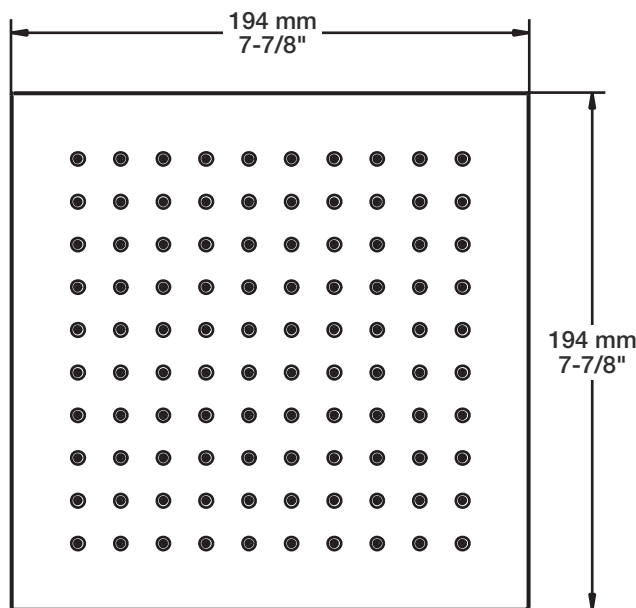

Débit / Flow rate

- 6,6 l/min - 80 psi
- 1.75 gpm - 80 psi

BARiL

STYLE × FONCTION

Fiche Technique / Spec Sheet

BRA-1612-66-xx

Description

- Bras de douche 16" avec rosace
- 16" shower arm with flange