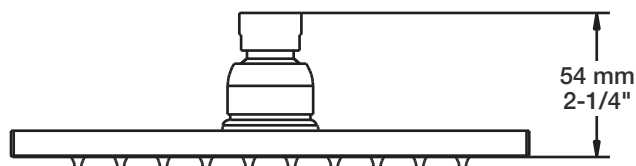

BARiL

Fiche Technique / Spec Sheet

TET-0811-02-xx-175

STYLE × FONCTION

Description

- Tête de douche carrée 8" anti-calcaire en laiton
- Brass square 8" anti-limestone shower head

Finis disponibles / Available finishes

- CC: Chrome / *Chrome*
- NN: Nickel brossé / *Brushed Nickel*
- KK: Noir mat / *Matte black*
- **: Fini spécial / *Special finish*
- GG: Or / *Gold*

Débit / Flow rate

- 6,6 l/min - 80 psi
- 1.75 gpm - 80 psi