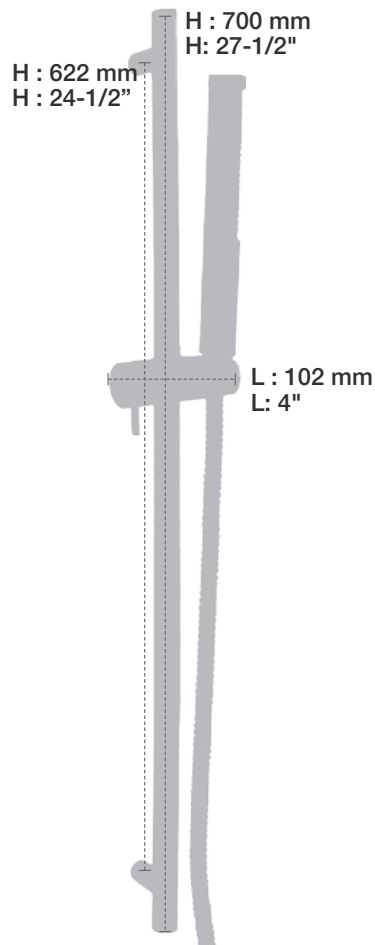

* Avec raccord droit 6" du plafond / *With ceiling-mounted 6" straight pipe*

BARIL

Fiche Technique / Spec Sheet

B51-9520-00-xx-NS

STYLE × FONCTION

Description

- Valve de douche thermostatique pression équilibrée avec dérivateur 2 voies
- 1 accessoire fonctionne à la fois
- *Thermostatic pressure balanced shower control valve with 2-way diverter*
- *1 accessory works at a time*

Description

- Tête de douche carrée 8" anti-calcaire en laiton
- Brass square 8" anti-limestone shower head

Finis disponibles / Available finishes

- CC: Chrome / *Chrome*
- NN: Nickel brossé / *Brushed Nickel*
- KK: Noir mat / *Matte black*
- **: Fini spécial / *Special finish*
- GG: Or / *Gold*

Débit / Flow rate

- 6,6 l/min - 80 psi
- 1.75 gpm - 80 psi

BARiL

STYLE × FONCTION

Fiche Technique / Spec Sheet

BRA-1612-66-xx

Description

- Bras de douche 16" avec rosace
- 16" shower arm with flange

Description

- Douche à glissière FT 1 jet
- FT 1-spray sliding shower bar

Finis disponibles / Available finishes

- CC: Chrome / Chrome

Débit / Flow rate

- 6,6 l/min - 80 psi
- 1.75 gpm - 80 psi

BARiL

STYLE × FONCTION