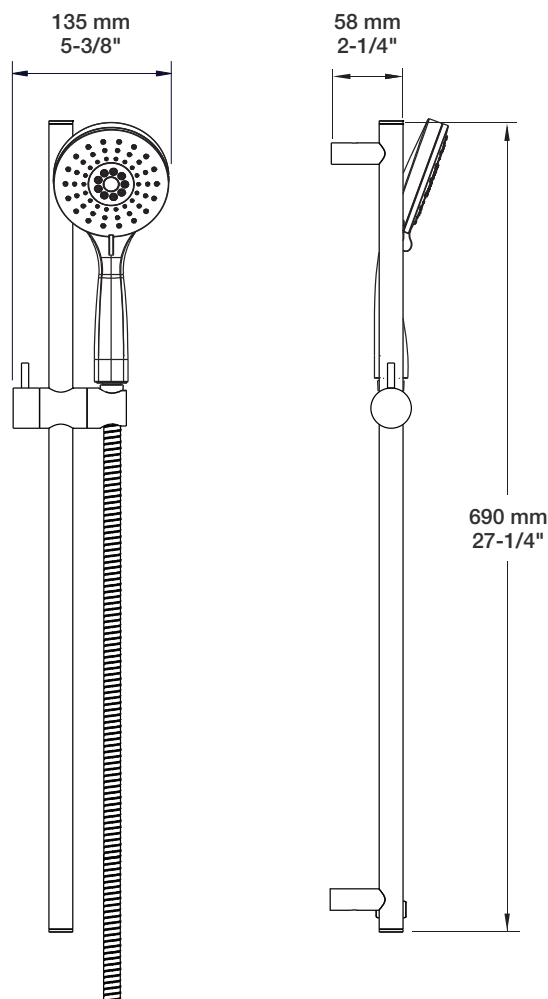

BARiL

Fiche Technique / Spec Sheet

DGL-2070-13-xx-175

STYLE × FONCTION

Description

- Douche à glissière Slom 3 jets
- Mécanisme 3 jets : pluie, massage et mélange des deux
- *Slom 3-spray sliding shower bar*
- *3-spray mechanism: rain, massage and mix of the two*

Finis disponibles / Available finishes

- CC: Chrome / *Chrome*
- NN: Nickel brossé / *Brushed Nickel*
- KK: Noir mat / *Matte Black*
- **: Fini spécial / *Special finish*
- GG: Or / *Gold*

Débit / Flow rate

- 6,6 l/min - 80 psi
- 1.75 gpm - 80 psi